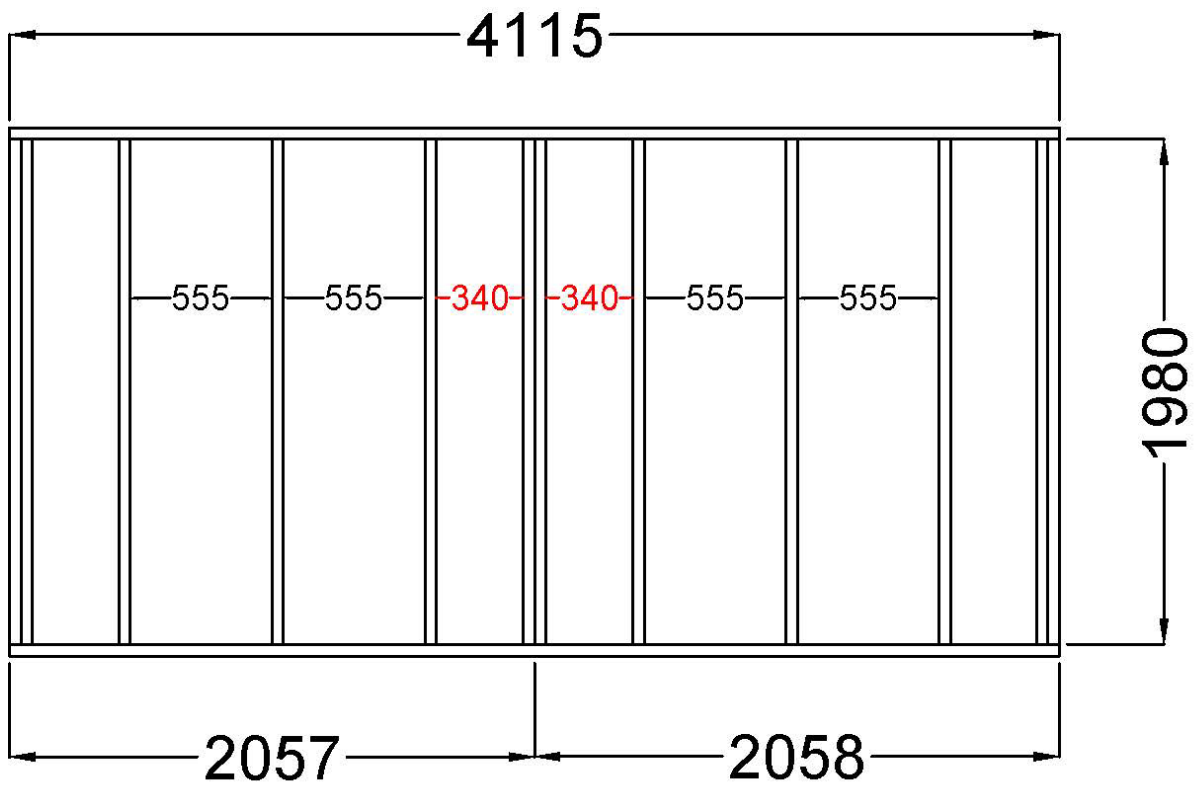

Plintring

Syllritning

Antal & mått hustimmer 1

1 st 4735 som måste klyvas i nivå med gavelspetsar

1 st 4735 som måste klyvas i nivå med gavelspetsar

Antal & mått hustimmer 2

GAVELVÄGG BASTU

MELLANVÄGG