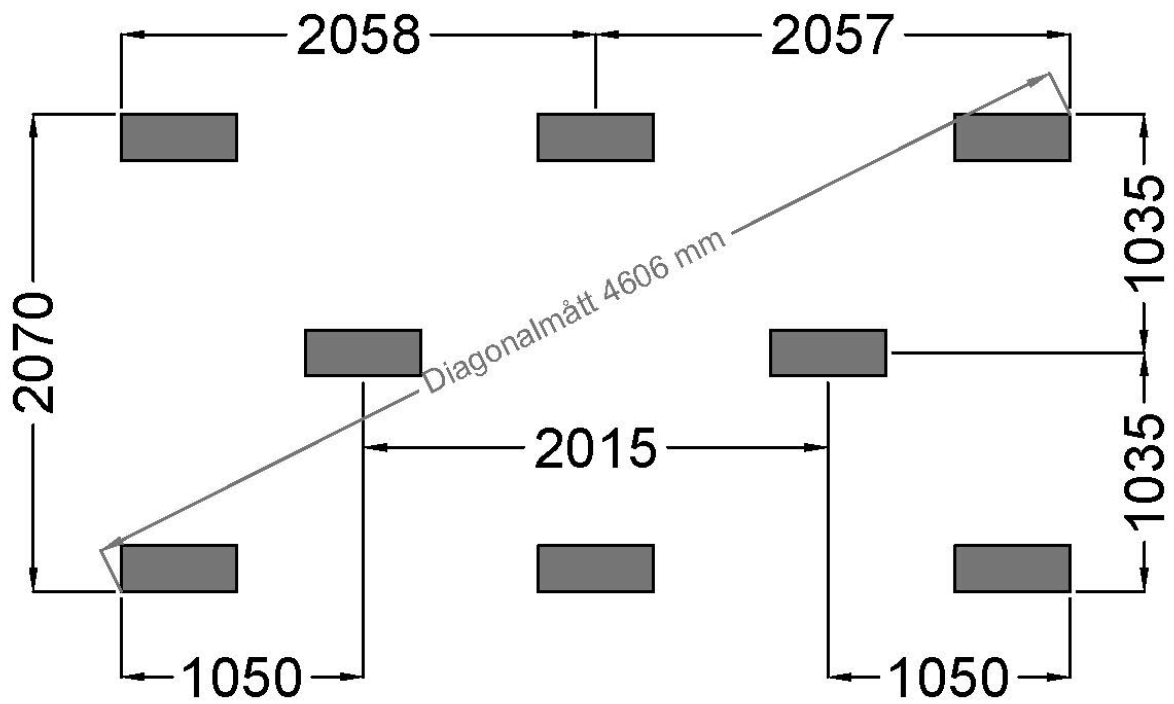

Paketeringslista tillbehör

X	Antal	Standard i stugan
	2	Bastulavar 1995 mm
	1	Lister till bastulavar
	1	Ytterdörr 8x19
	1	List till ytterdörr
	1	Bastudörr 7x19
	1	List till bastudörr
	3	500x1300 fönster fasta
	3	Lister till 500x1300 fönster
	1	Golvbrunn med ram
	2	Underlagspapp

X	Antal	Kamin, brandskydd & tillbehör
	1	Kamin
	1	Skyddsplåt vägg (enkelvägg)
	1	Skyddsplåtar golv (1 av varje)
	3	Lekastenar 90x190x590
	1	Skorsten Harvia WHP1500
	1	Tillbehörsbox Harvia WHP
	1	Kartong bastusten 20 kg

Övriga produkter, fyll antal & vad själv när du går igenom ditt paket

X	Antal	Produkt

X	Antal	Enhet	Produkt
		Paket	Takshingel
		St	Nockplattor
		St	Vindskiveplåt
		St	Takfotsplåt
		Gram	Pappspik
		St	Överlappskruv
		St	Bleckskruv

Plintring