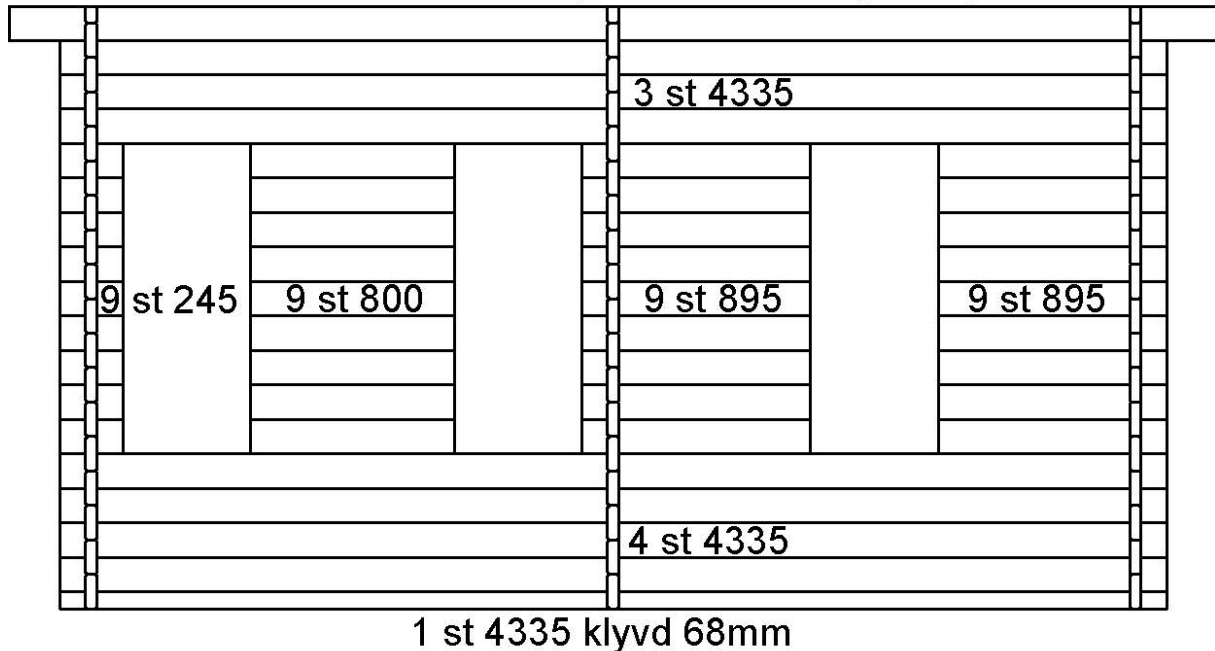

Plintring

Syllritning

Antal & mått hustimmer 1

1 st 4735 som måste klyvas i nivå med gavelspetsar

1 st 4735 som måste klyvas i nivå med gavelspetsar

Antal & mått hustimmer 2

GAVELVÄGG BASTU

MELLANVÄGG