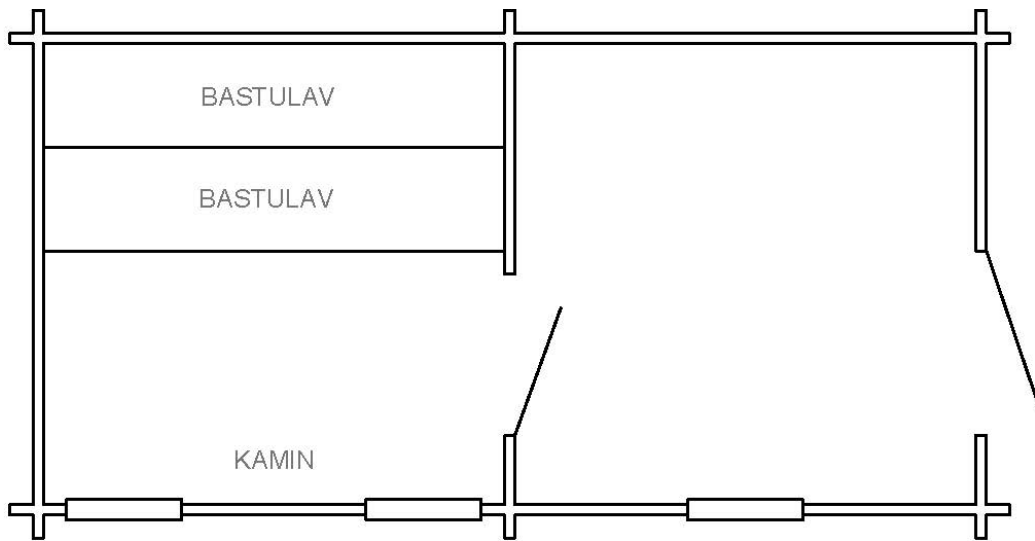

Paketeringslista tillbehör

X	Antal	Standard i stugan
	2	Bastulavar 1995 mm
	1	Lister till bastulavar
	1	Ytterdörr 8x19
	1	List till ytterdörr
	1	Bastudörr 7x19
	1	List till bastudörr
	3	500x1300 fönster fasta
	3	Lister till 500x1300 fönster
	1	Golvbrunn med ram
	2	Underlagspapp

X	Antal	Kamin, brandskydd & tillbehör
	1	Kamin
	1	Skyddsplåt vägg (enkelvägg)
	1	Skyddsplåtar golv (1 av varje)
	3	Lekastenar 90x190x590
	1	Skorsten Harvia WHP1500
	1	Tillbehörsbox Harvia WHP
	1	Kartong bastusten 20 kg

Övriga produkter, fyll antal & vad själv när du går igenom ditt paket

X	Antal	Produkt

X	Antal	Enhet	Produkt
		Paket	Takshingel
		St	Nockplattor
		St	Vindskiveplåt
		St	Takfotsplåt
		Gram	Pappspik
		St	Överlappskruv
		St	Bleckskruv

Plintring