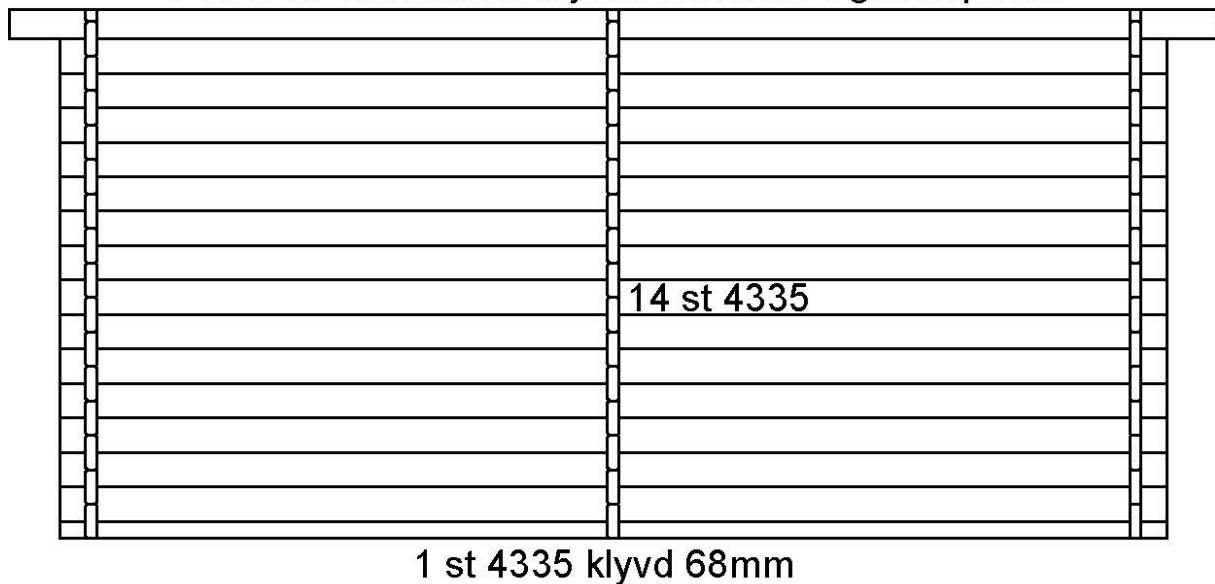

Plintring

Syllritning

Antal & mått hustimmer 1

1 st 4735 som måste klyvas i nivå med gavelspetsar

1 st 4735 som måste klyvas i nivå med gavelspetsar

Antal & mått hustimmer 2

GAVELVÄGG BASTU

MELLANVÄGG