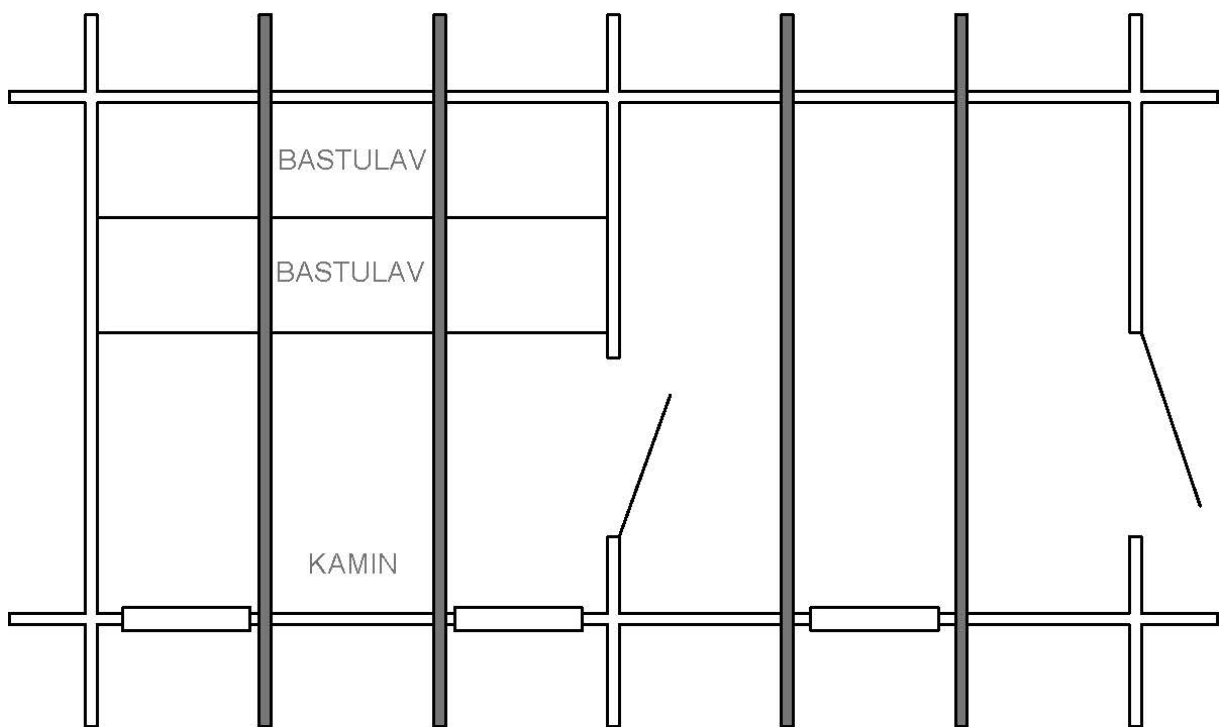

Takåsar

Vy uppifrån