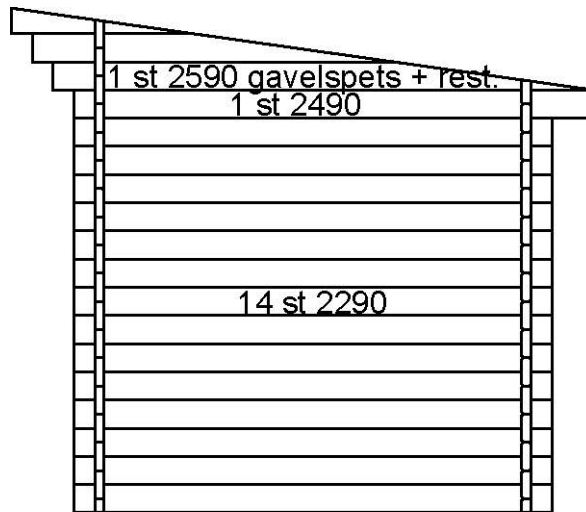

Plintring

Syllritning

Antal & mått hustimmer 1

1 st 4735 som måste klyvas i nivå med gavelspetsar

1 st 4735 som måste klyvas i nivå med gavelspetsar

Antal & mått hustimmer 2

GAVELVÄGG BASTU

MELLANVÄGG