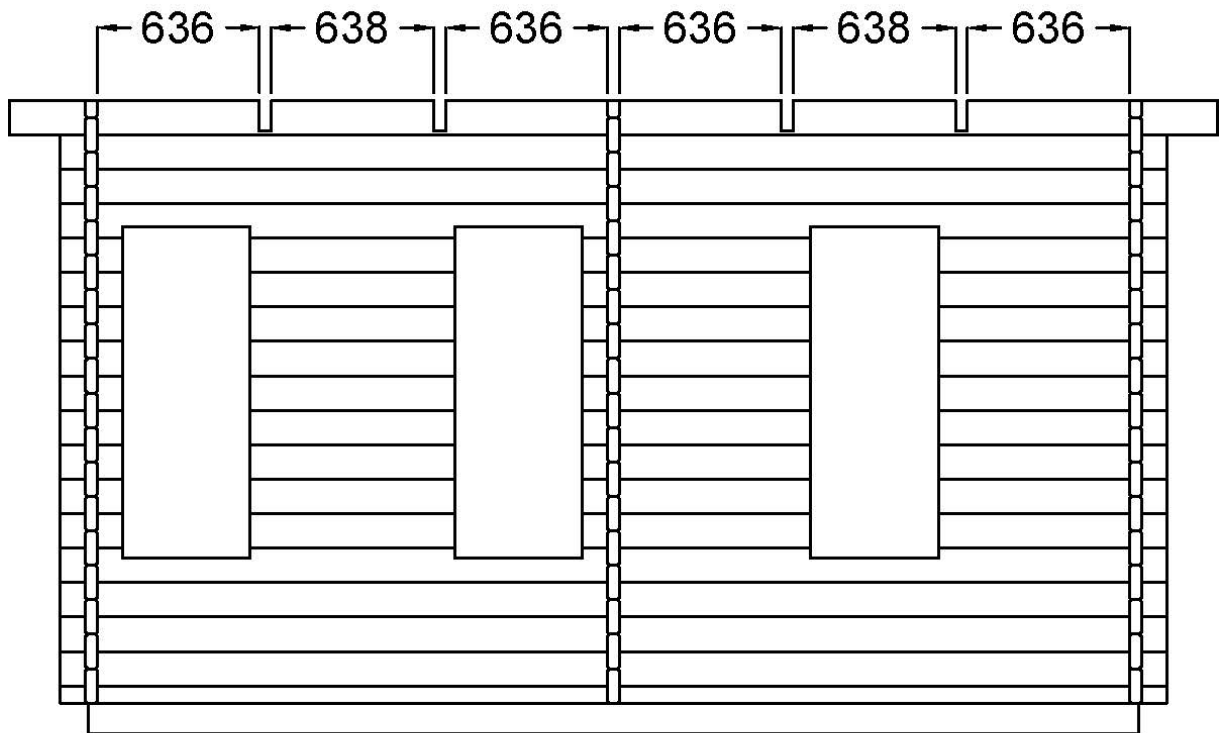

Takåsar

Vy uppifrån