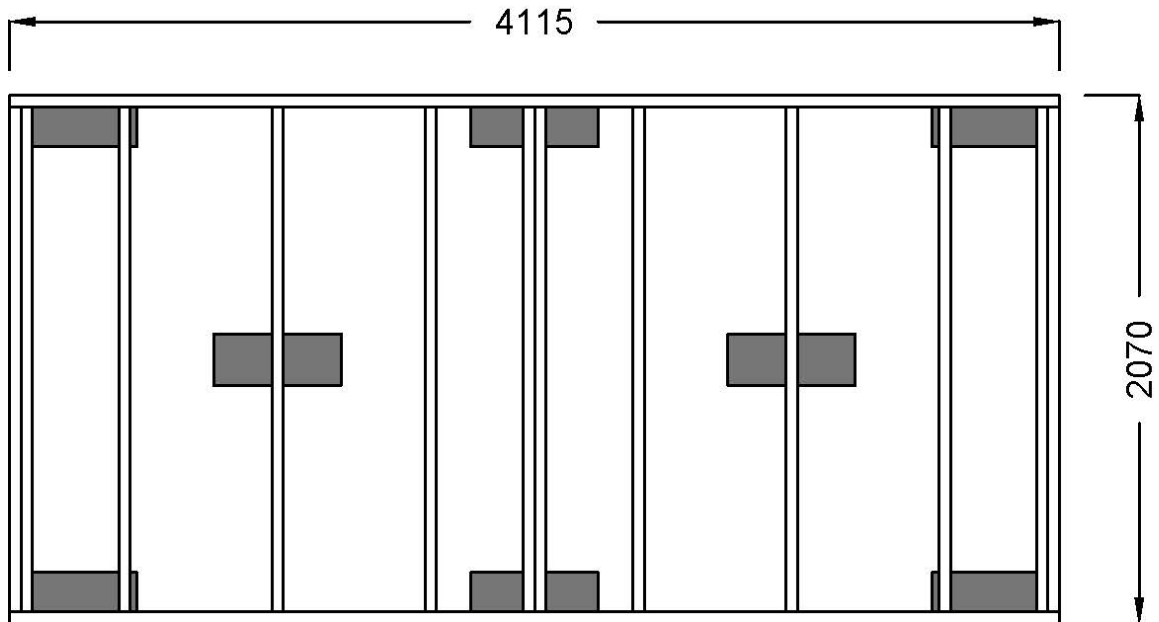

Plintring

Syllritning

Antal & mått hustimmer 1

1 st 4735 som måste klyvas i nivå med gavelspetsar

1 st 4735 som måste klyvas i nivå med gavelspetsar

Antal & mått hustimmer 2

GAVELVÄGG BASTU

MELLANVÄGG