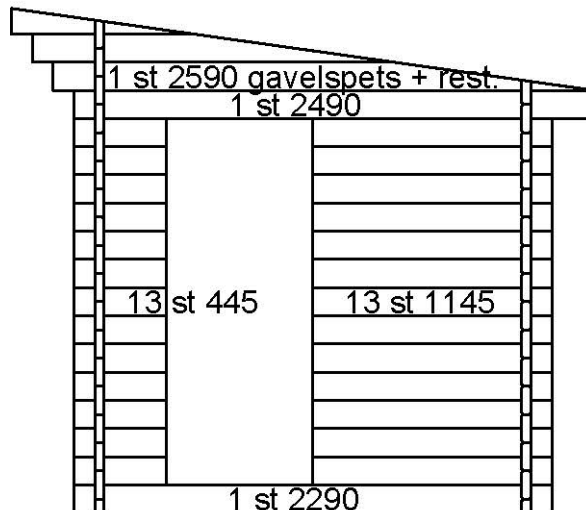

Plintring

Syllritning

Antal & mått hustimmer 1

1 st 4735 som måste klyvas i nivå med gavelspetsar

1 st 4735 som måste klyvas i nivå med gavelspetsar

Antal & mått hustimmer 2

GAVELVÄGG BASTU

MELLANVÄGG