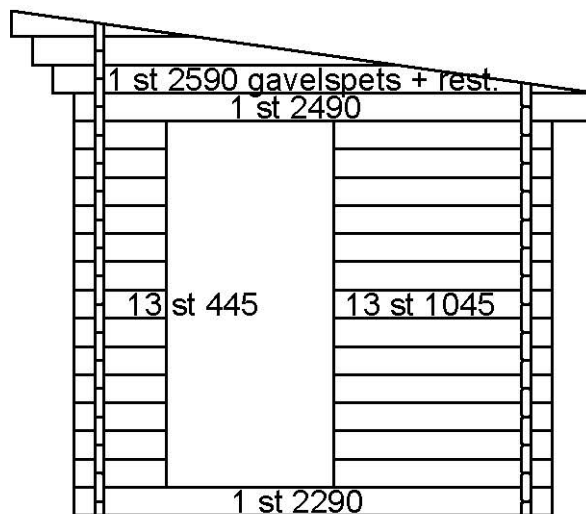

Plintring

Syllritning

Antal & mått hustimmer 1

1 st 4735 som måste klyvas i nivå med gavelspetsar

1 st 4735 som måste klyvas i nivå med gavelspetsar

Antal & mått hustimmer 2

GAVELVÄGG BASTU

MELLANVÄGG