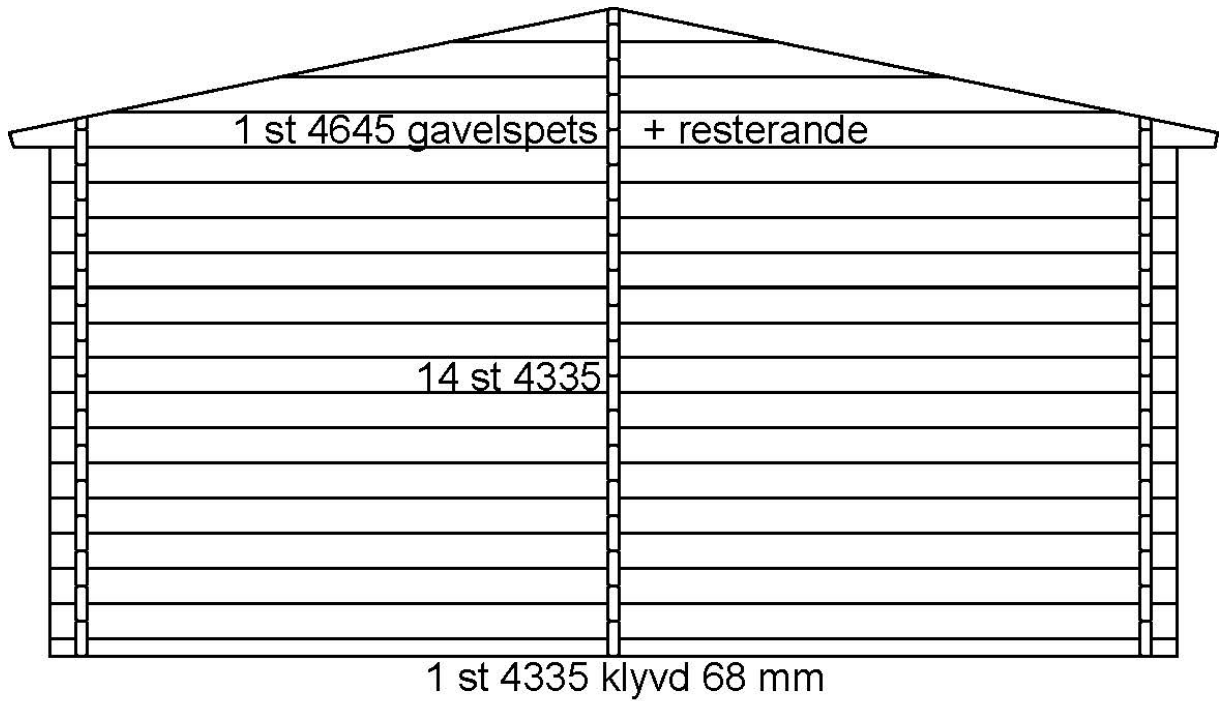

Plinritning

Syllritning

Antal & mått hustimmer 1

Antal & mått hustimmer 2

1 st 3500 som måste klyvas i nivå med gavelspetsar

GAVELVÄGG RELAX

1 st 3500 som måste klyvas i nivå med gavelspetsar

MELLANVÄGG MED BASTUDÖRR