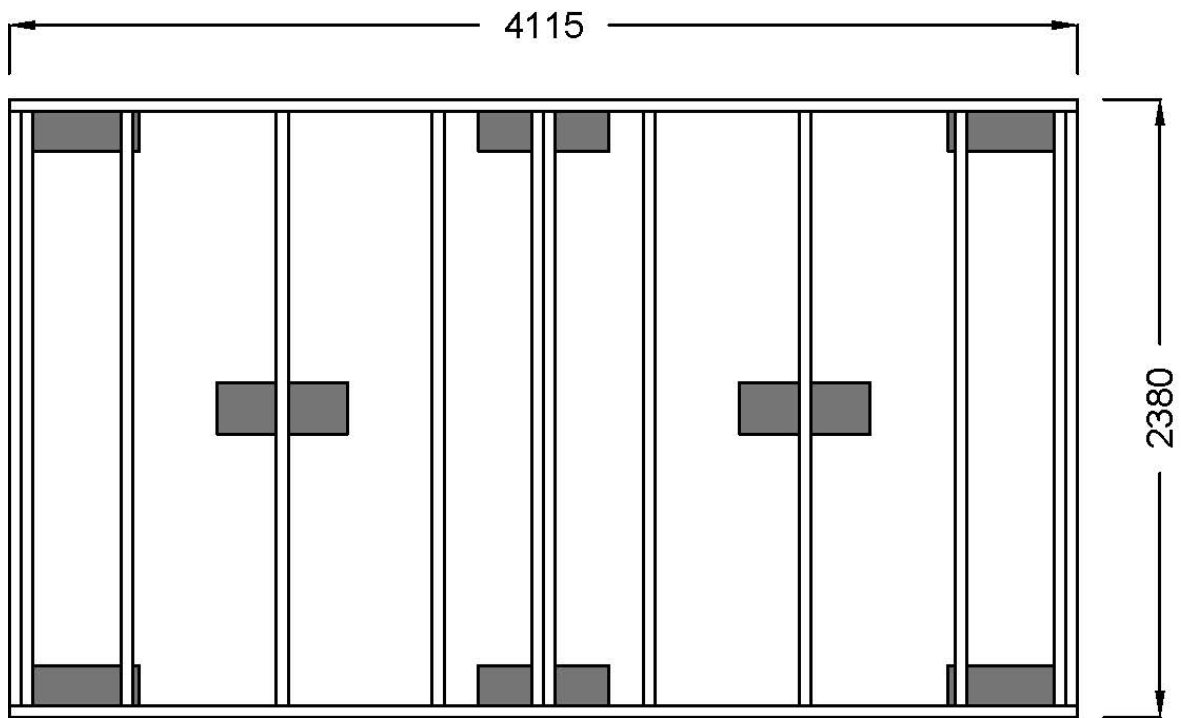

Plinritning

Syllritning

Antal & mått hustimmer 1

Antal & mått hustimmer 2

1 st 3500 som måste klyvas i nivå med gavelspetsar

GAVELVÄGG RELAX

1 st 3500 som måste klyvas i nivå med gavelspetsar

MELLANVÄGG MED BASTUDÖRR