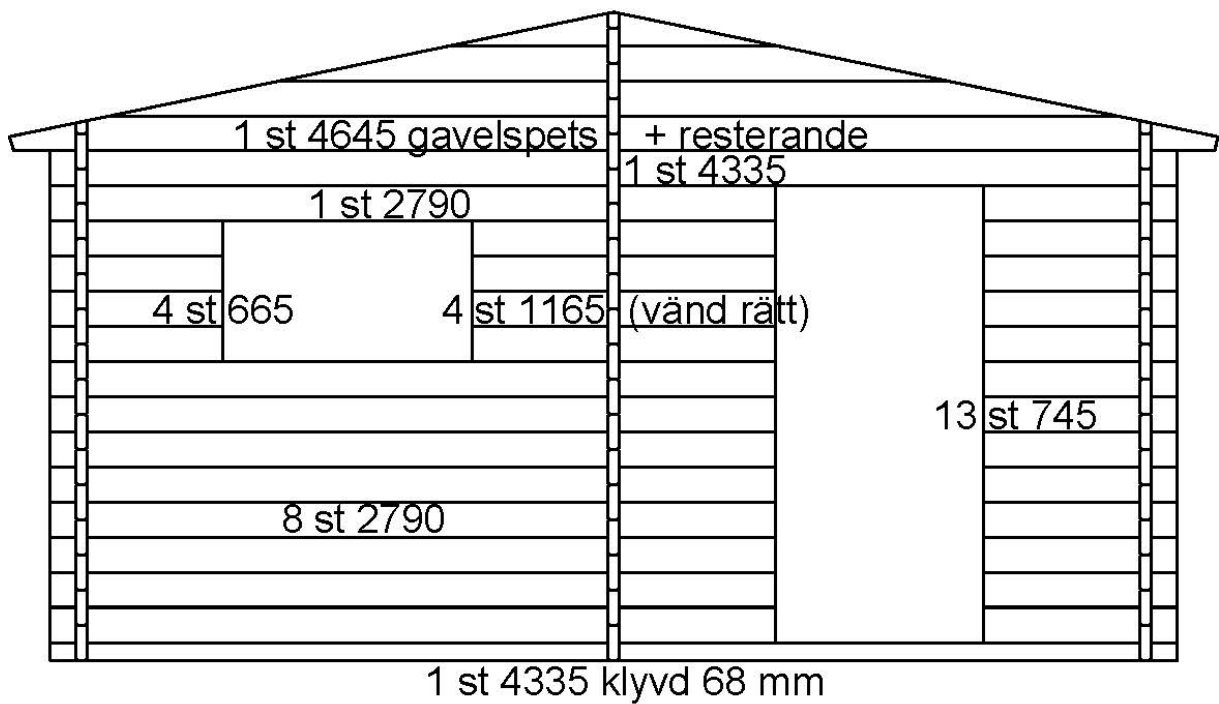

Plinritning

Syllritning

Antal & mått hustimmer 1

Antal & mått hustimmer 2

1 st 3500 som måste klyvas i nivå med gavelspetsar

GAVELVÄGG RELAX

1 st 3500 som måste klyvas i nivå med gavelspetsar

MELLANVÄGG MED BASTUDÖRR