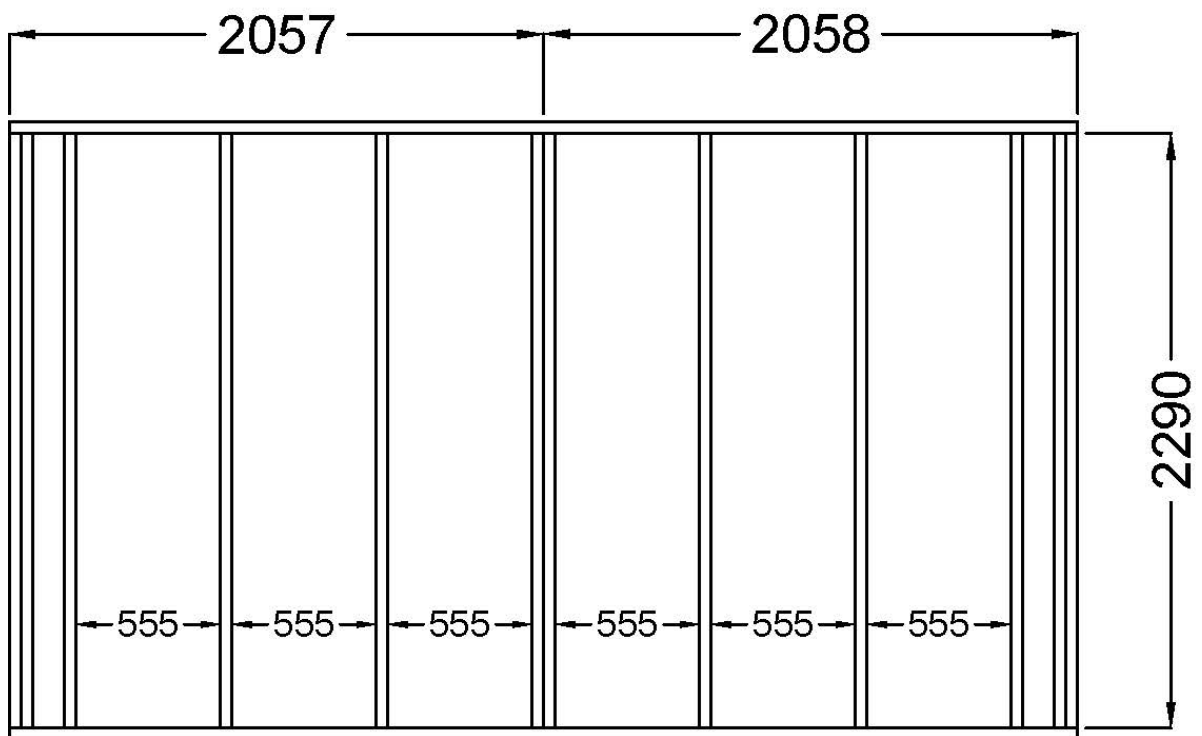

Plinritning

Syllritning

Antal & mått hustimmer 1

Antal & mått hustimmer 2

1 st 3500 som måste klyvas i nivå med gavelspetsar

GAVELVÄGG RELAX

1 st 3500 som måste klyvas i nivå med gavelspetsar

MELLANVÄGG MED BASTUDÖRR