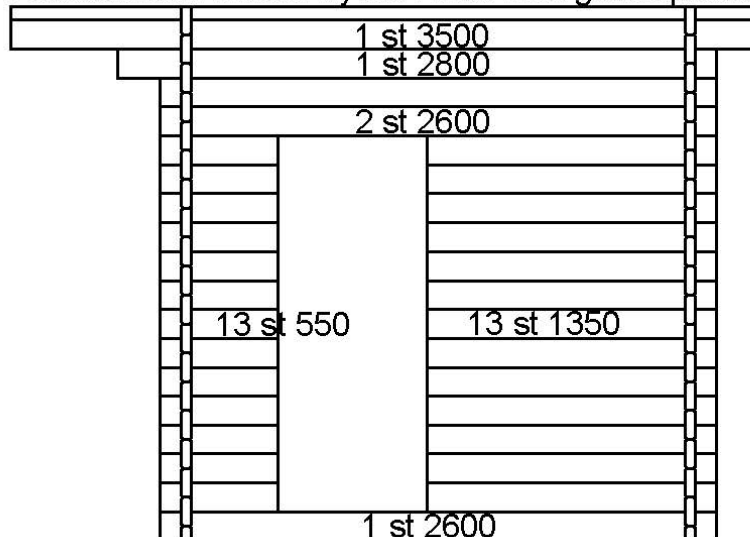

Plinritning

Syllritning

Antal & mått hustimmer 1

Antal & mått hustimmer 2

1 st 3500 som måste klyvas i nivå med gavelspetsar

GAVELVÄGG RELAX

1 st 3500 som måste klyvas i nivå med gavelspetsar

MELLANVÄGG MED BASTUDÖRR