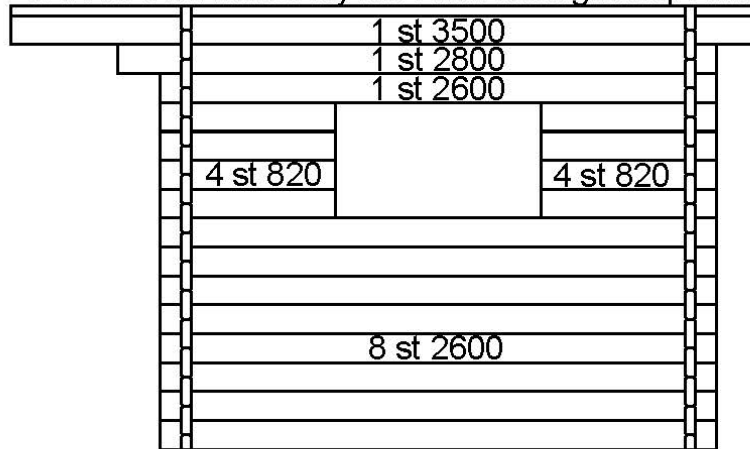

Plinritning

Syllritning

Antal & mått hustimmer 1

Antal & mått hustimmer 2

1 st 3500 som måste klyvas i nivå med gavelspetsar

GAVELVÄGG RELAX

1 st 3500 som måste klyvas i nivå med gavelspetsar

MELLANVÄGG MED BASTUDÖRR