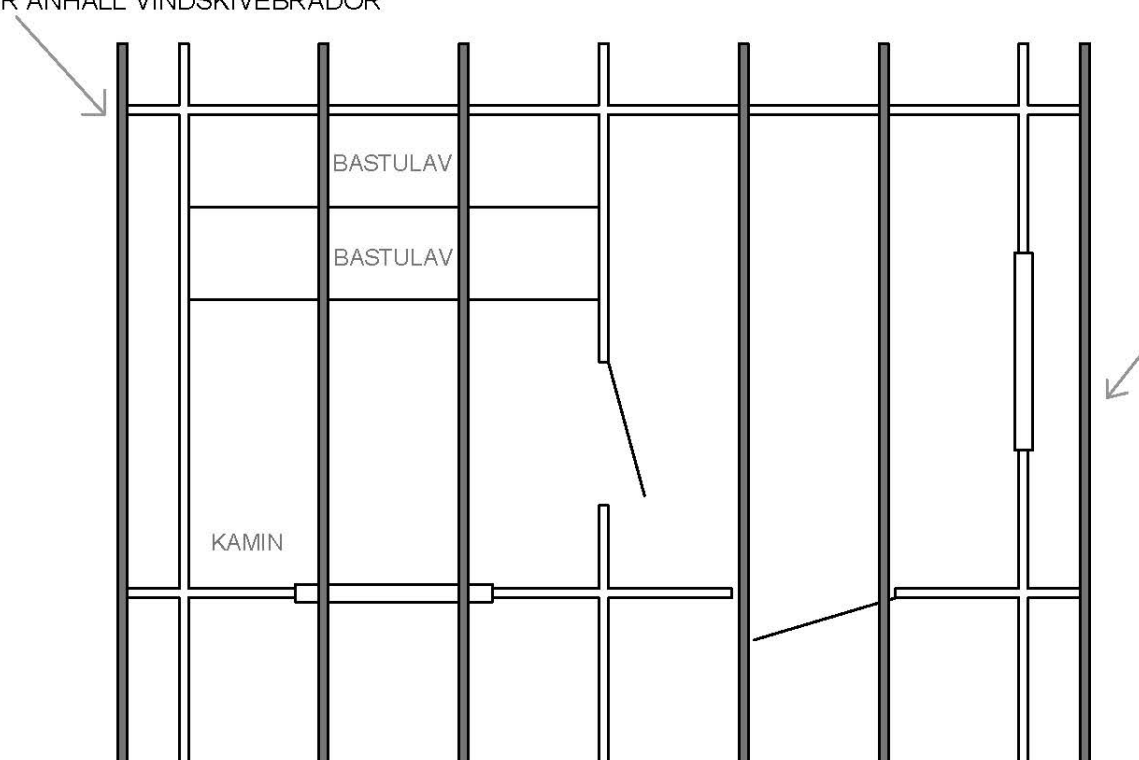

Plinritning

Syllritning

Antal & mått hustimmer 1

Antal & mått hustimmer 2

1 st 3500 som måste klyvas i nivå med gavelspetsar

GAVELVÄGG RELAX

1 st 3500 som måste klyvas i nivå med gavelspetsar

MELLANVÄGG MED BASTUDÖRR

1 st 3500 som måste klyvas i nivå med gavelspetsar

GAVELVÄGG BASTUDEL

Takåsar

SKRUVA 45x58 PÅ TAKUTSTICK
FÖR ANHÅLL VINDSKIVEBRÄDOR

Vy uppifrån