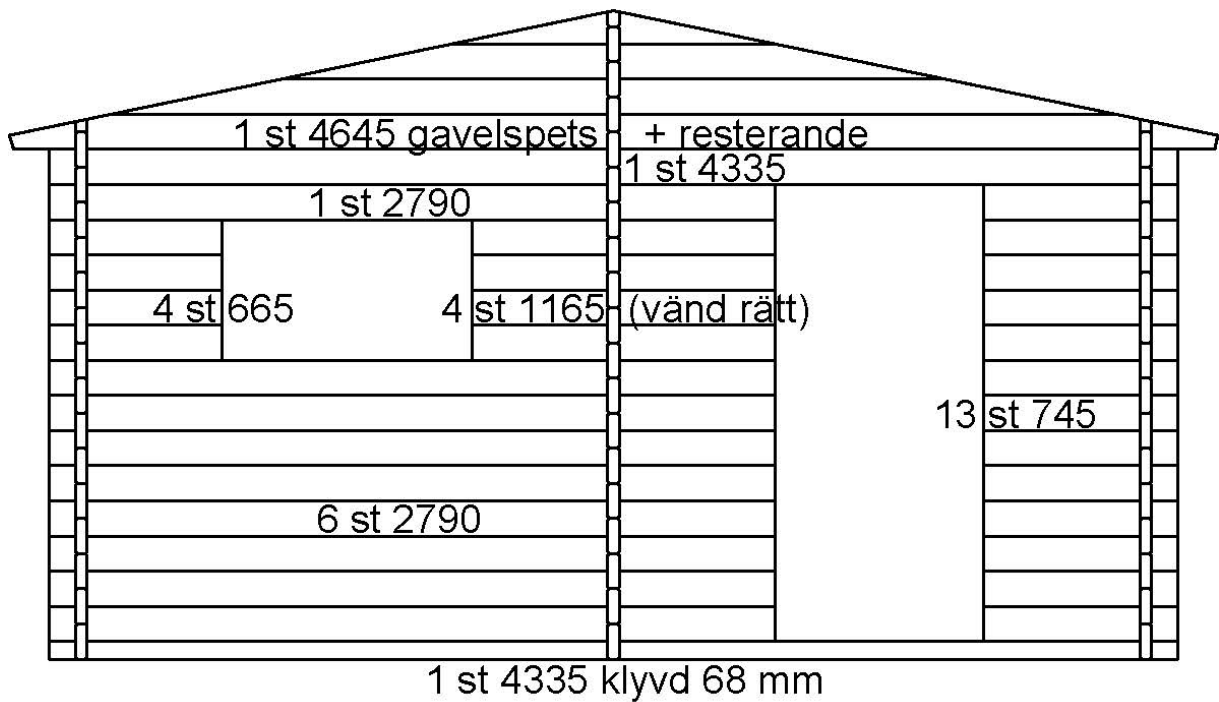

Plintring

Syllritning

Antal & mått hustimmer 1

Antal & mått hustimmer 2

1 st 3500 som måste klyvas i nivå med gavelspetsar

GAVELVÄGG RELAX

1 st 3500 som måste klyvas i nivå med gavelspetsar

MELLANVÄGG MED BASTUDÖRR