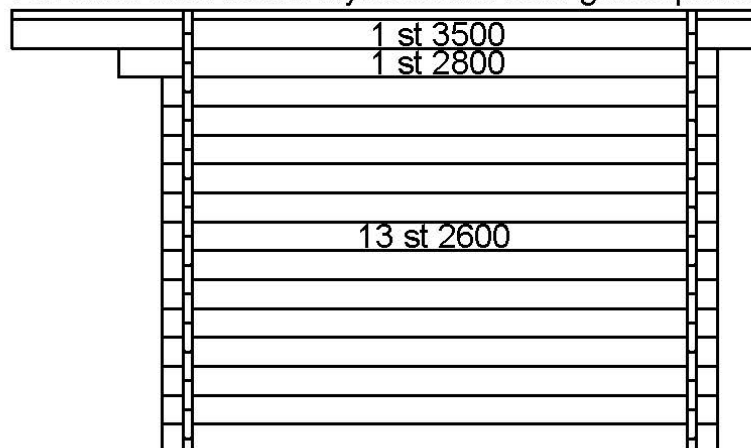

1 st 3500 som måste klyvas i nivå med gavelspetsar

GAVELVÄGG BASTUDEL