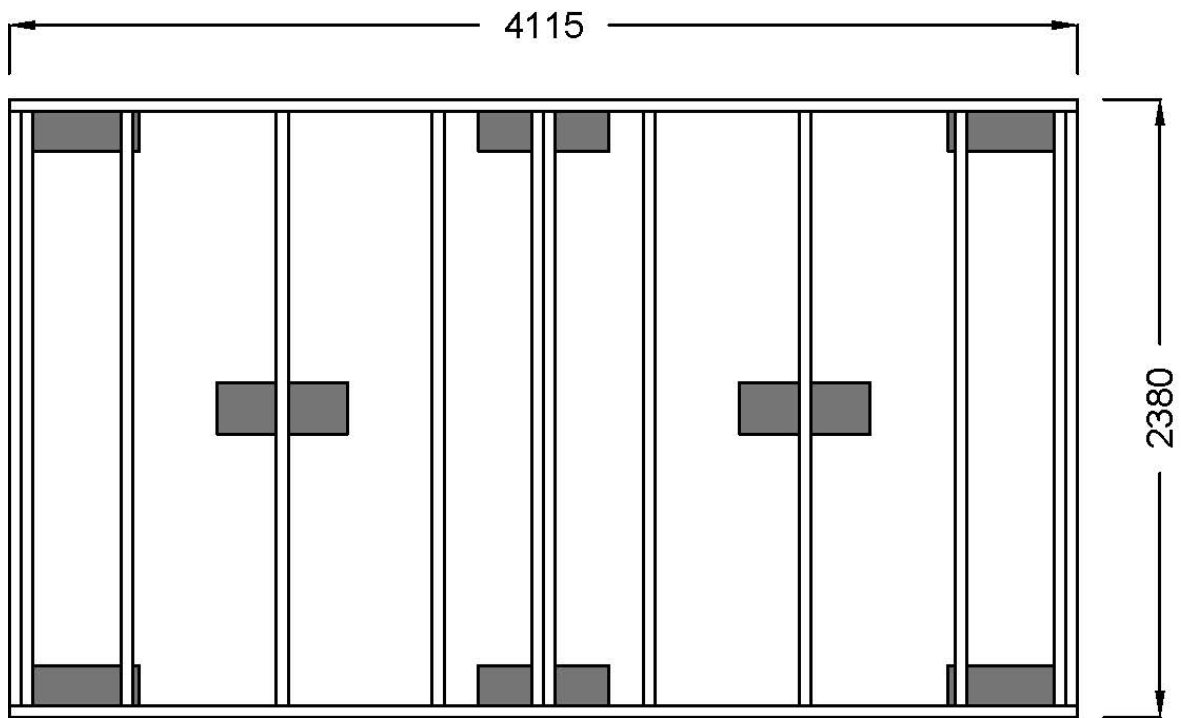

Plintring

Syllritning

Antal & mått hustimmer 1

Antal & mått hustimmer 2

1 st 3500 som måste klyvas i nivå med gavelspetsar

GAVELVÄGG RELAX

1 st 3500 som måste klyvas i nivå med gavelspetsar

MELLANVÄGG MED BASTUDÖRR