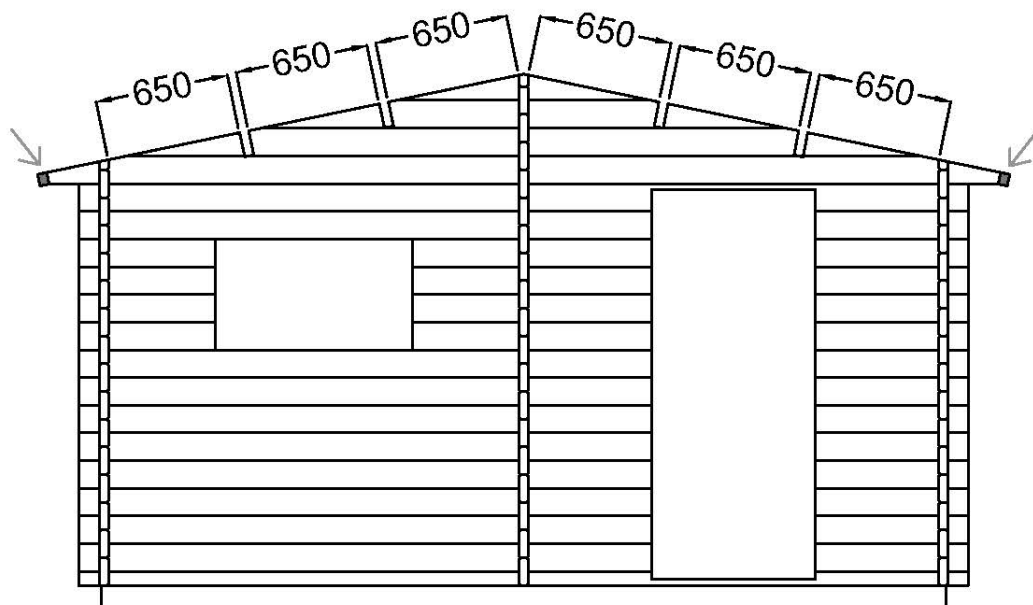

Takåsar

SKRUVA 45x58 PÅ TAKUTSTICK
FÖR ANHÅLL VINDSKIVEBRÄDOR

Vy uppifrån