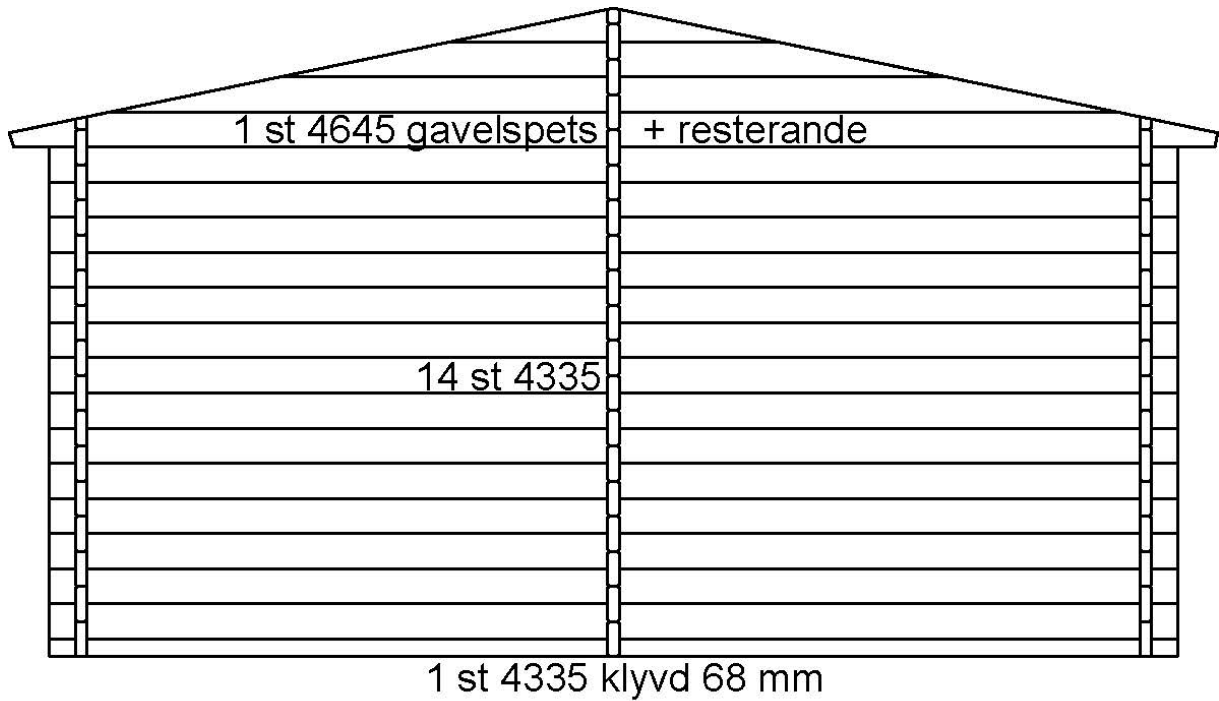

Plintring

Syllritning

Antal & mått hustimmer 1

Antal & mått hustimmer 2

1 st 3500 som måste klyvas i nivå med gavelspetsar

GAVELVÄGG RELAX

1 st 3500 som måste klyvas i nivå med gavelspetsar

MELLANVÄGG MED BASTUDÖRR