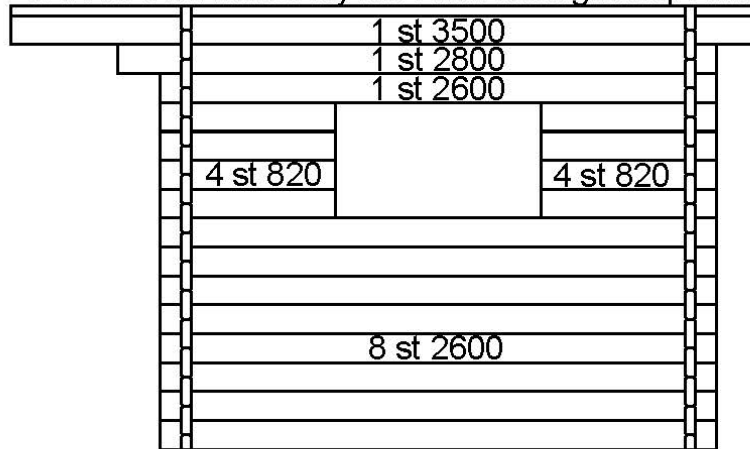

Plintring

Syllritning

Antal & mått hustimmer 1

Antal & mått hustimmer 2

1 st 3500 som måste klyvas i nivå med gavelspetsar

GAVELVÄGG RELAX

1 st 3500 som måste klyvas i nivå med gavelspetsar

MELLANVÄGG MED BASTUDÖRR