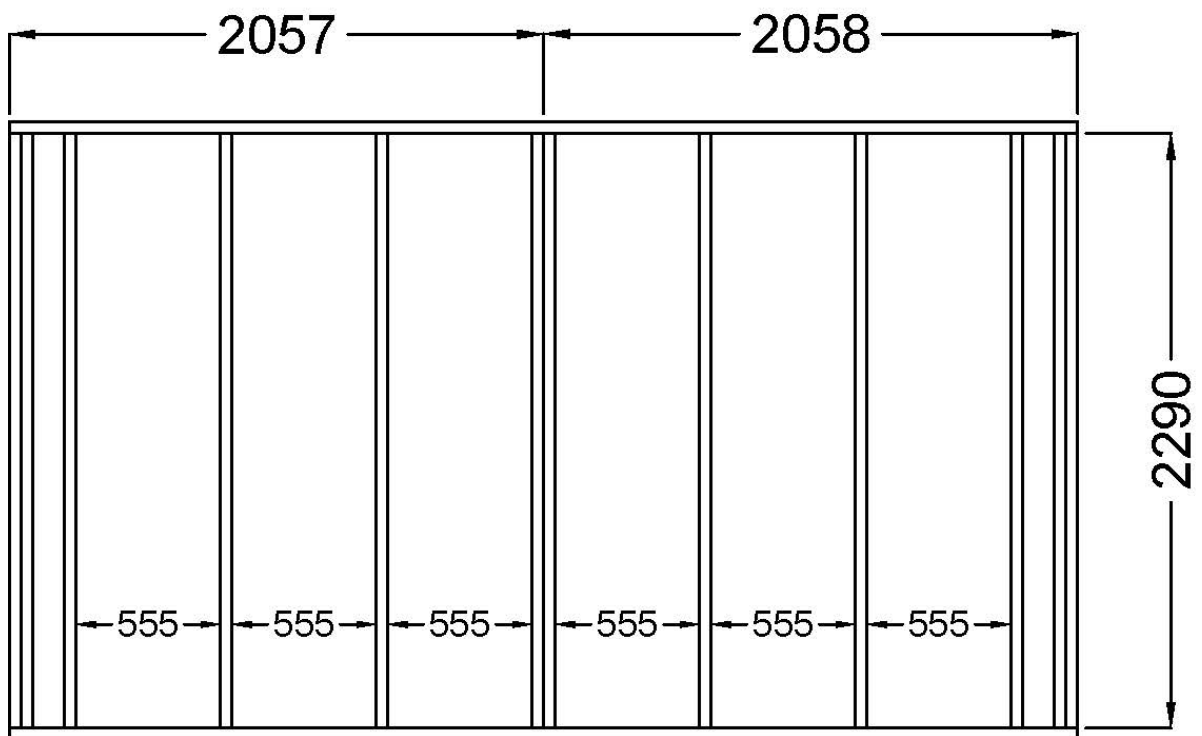

Plintring

Syllritning

Antal & mått hustimmer 1

Antal & mått hustimmer 2

1 st 3500 som måste klyvas i nivå med gavelspetsar

GAVELVÄGG RELAX

1 st 3500 som måste klyvas i nivå med gavelspetsar

MELLANVÄGG MED BASTUDÖRR