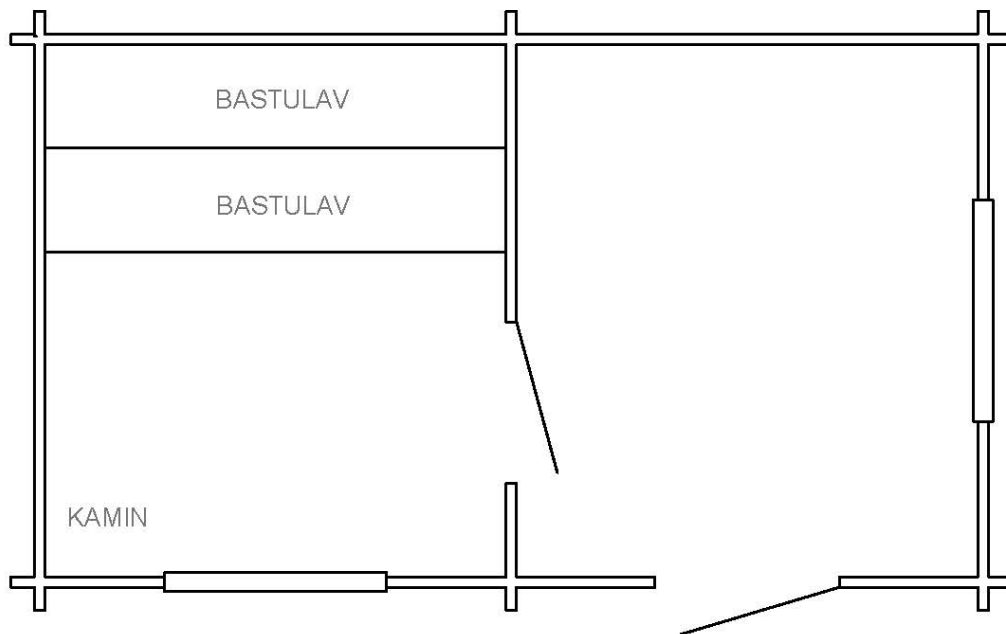

Paketeringslista tillbehör

X	Antal	Standard i stugan
	2	Bastulavar 1995 mm
	1	Lister till bastulavar
	1	Ytterdörr 8x19
	1	List till ytterdörr
	1	Bastudörr 7x19
	1	List till bastudörr
	2	675x945 fönster öppningsbart
	2	List till 675x945 fönster
	1	Golvbrunn med ram
	2	Underlagspapp

X	Antal	Kamin, brandskydd & tillbehör
	1	Kamin
	1	WL450/550/650 väggskydd
	1	Skyddsplåtar golv (1 av varje)
	3	Lekastenar 90x190x590
	1	Skorsten Harvia WHP1500
	1	Tillbehörsbox Harvia WHP
	1	WHP1000 skorstenförlängare
	1	Kartong bastusten 20 kg

Övriga produkter, fyll antal & vad själv när du går igenom ditt paket

X	Antal	Produkt

X	Antal	Enhet	Produkt
		Paket	Takshingel
		St	Nockplattor
		St	Vindskiveplåt
		St	Takfotsplåt
		Gram	Pappspik
		St	Överlappskruv
		St	Bleckskruv

Plintring