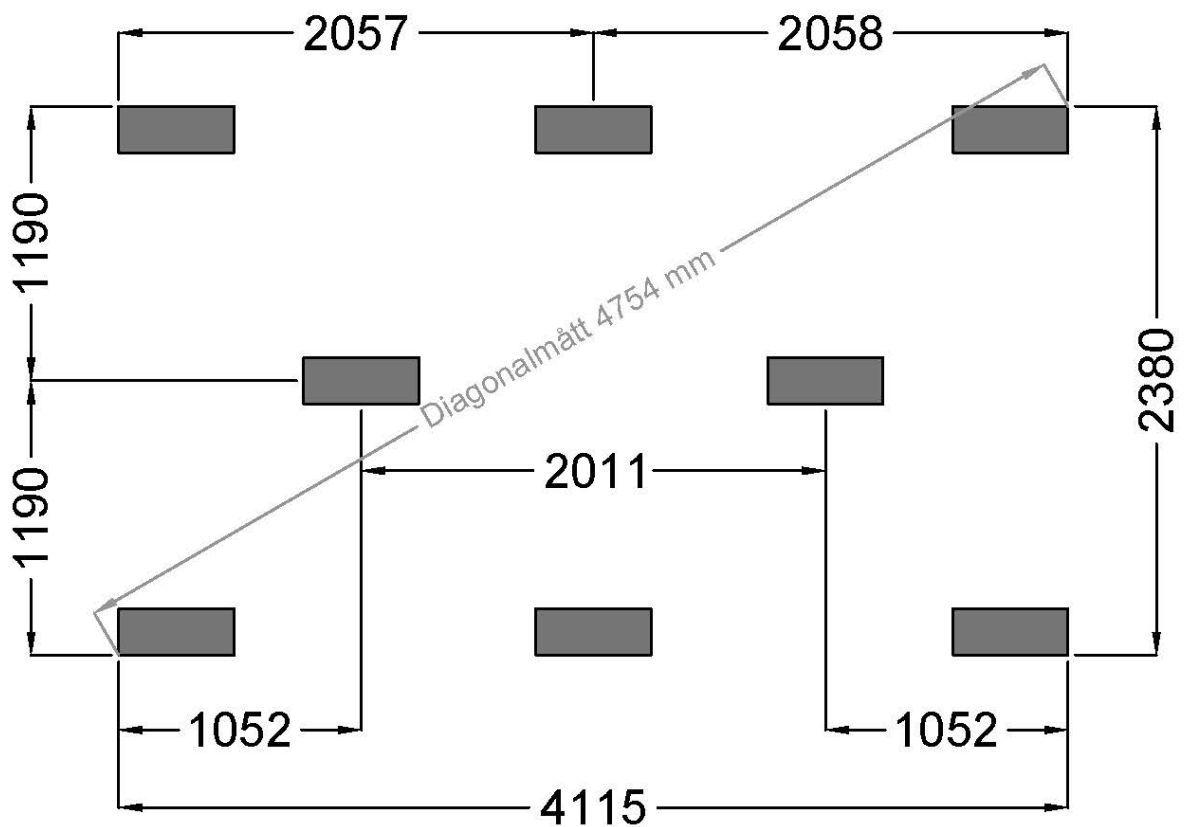

Paketeringslista tillbehör

X	Antal	Standard i stugan
	2	Bastulavar 1995 mm
	1	Lister till bastulavar
	1	Ytterdörr 8x19
	1	List till ytterdörr
	1	Bastudörr 7x19
	1	List till bastudörr
	2	675x945 fönster öppningsbart
	2	List till 675x945 fönster
	1	Golvbrunn med ram
	2	Underlagspapp

X	Antal	Kamin, brandskydd & tillbehör
	1	Kamin
	1	WL450/550/650 väggskydd
	1	Skyddsplåtar golv (1 av varje)
	3	Lekastenar 90x190x590
	1	Skorsten Harvia WHP1500
	1	Tillbehörsbox Harvia WHP
	1	WHP1000 skorstenförlängare
	1	Kartong bastusten 20 kg

Övriga produkter, fyll antal & vad själv när du går igenom ditt paket

X	Antal	Produkt

X	Antal	Enhet	Produkt
		Paket	Takshingel
		St	Nockplattor
		St	Vindskiveplåt
		St	Takfotsplåt
		Gram	Pappspik
		St	Överlappskruv
		St	Bleckskruv

Plintring