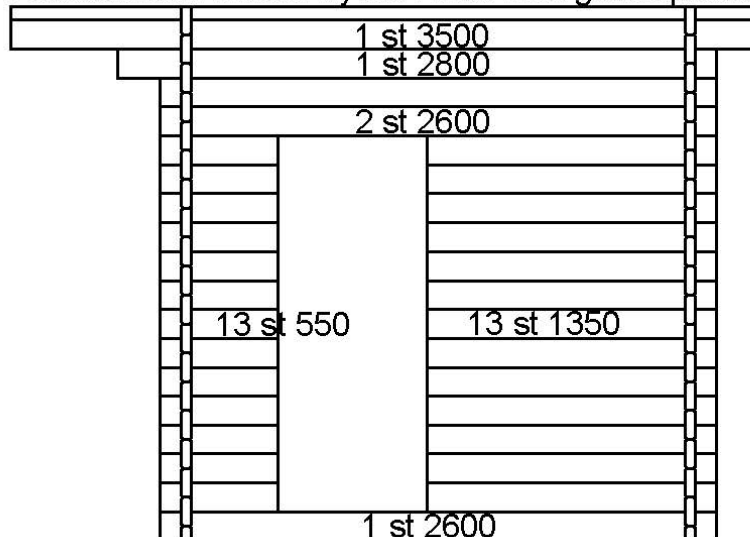

Plintring

Syllritning

Antal & mått hustimmer 1

Antal & mått hustimmer 2

1 st 3500 som måste klyvas i nivå med gavelspetsar

GAVELVÄGG RELAX

1 st 3500 som måste klyvas i nivå med gavelspetsar

MELLANVÄGG MED BASTUDÖRR