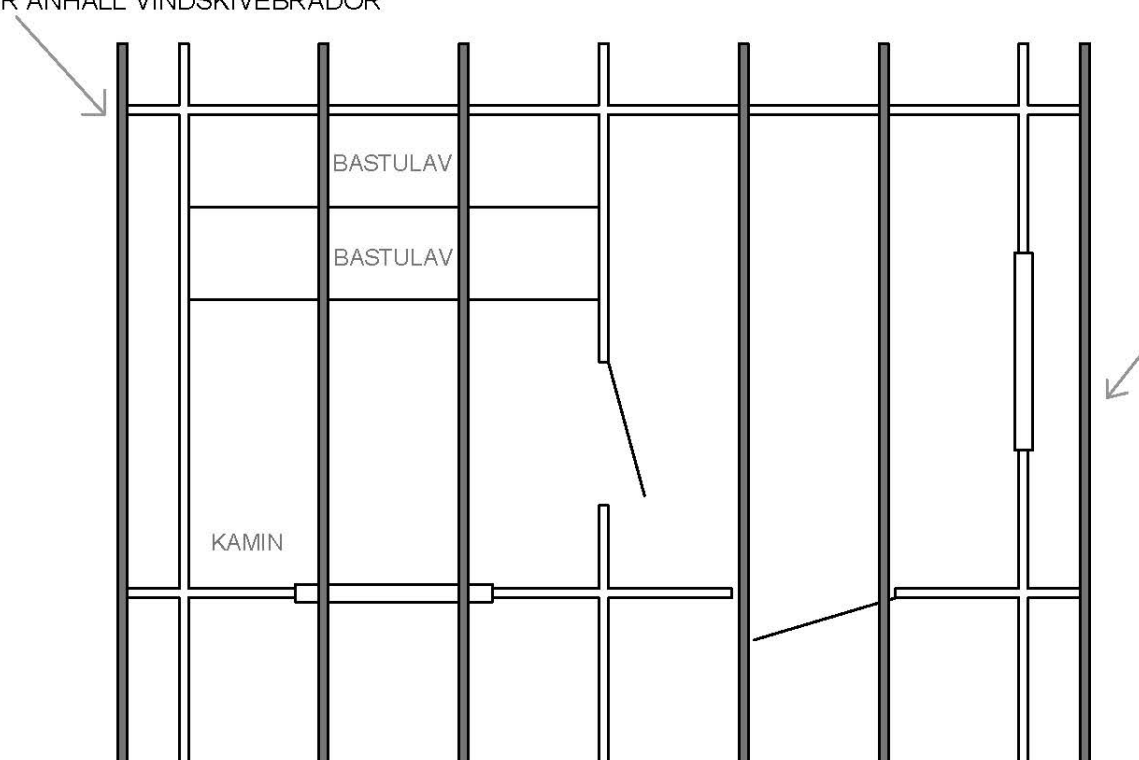

Plintring

Syllritning

Antal & mått hustimmer 1

Antal & mått hustimmer 2

1 st 3500 som måste klyvas i nivå med gavelspetsar

GAVELVÄGG RELAX

1 st 3500 som måste klyvas i nivå med gavelspetsar

MELLANVÄGG MED BASTUDÖRR

1 st 3500 som måste klyvas i nivå med gavelspetsar

GAVELVÄGG BASTUDEL

Takåsar

SKRUVA 45x58 PÅ TAKUTSTICK
FÖR ANHÅLL VINDSKIVEBRÄDOR

Vy uppifrån