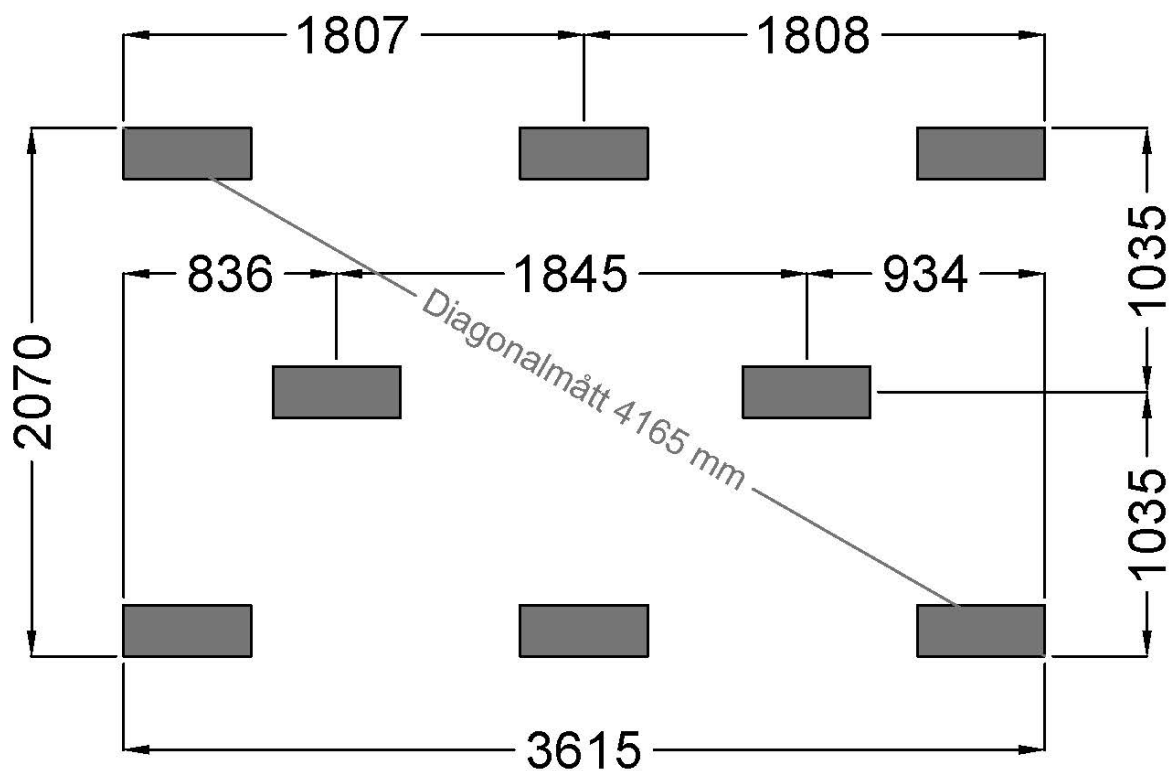

Paketeringslista tillbehör

X	Antal	Standard i stugan
	2	Bastulavar 1995 mm
	1	Lister till bastulavar
	1	Ytterdörr 8x19
	1	List till ytterdörr
	1	Bastudörr 7x19
	1	List till bastudörr
	2	500x1300 fönster fasta
	2	Lister till 500x1300 fönster
	1	Golvbrunn med ram
	2	Underlagspapp

X	Antal	Kamin, brandskydd & tillbehör
	1	Kamin
	1	Skyddsplåt vägg (enkelvägg)
	1	Skyddsplåtar golv (1 av varje)
	3	Lekastelar 90x190x590
	1	Skorsten Harvia WHP1500
	1	Tillbehörsbox Harvia WHP
	1	Kartong bastusten 20 kg

Övriga produkter, fyll antal & vad själv när du går igenom ditt paket

X	Antal	Produkt

X	Antal	Enhet	Om du har takshingel
		Paket	Takshingel
		St	Nockplattor
		St	Vindskiveplåt
		St	Takfotsplåt
		Gram	Pappspik
		St	Överlappskruv
		St	Bleckskruv

Plintritning