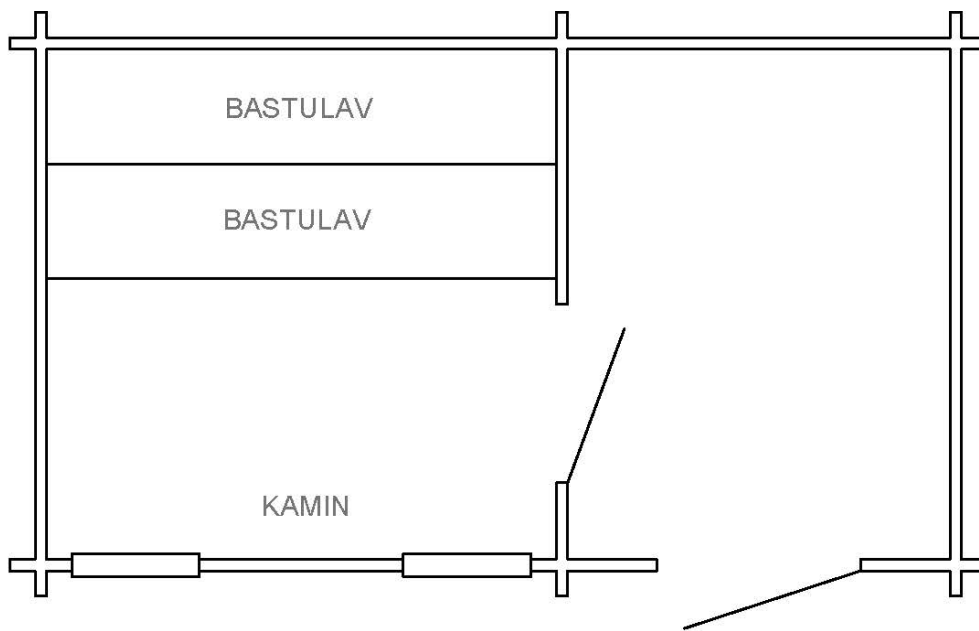

Paketeringslista tillbehör

X	Antal	Standard i stugan
	2	Bastulavar 1995 mm
	1	Lister till bastulavar
	1	Ytterdörr 8x19
	1	List till ytterdörr
	1	Bastudörr 7x19
	1	List till bastudörr
	2	500x1300 fönster fasta
	2	Lister till 500x1300 fönster
	1	Golvbrunn med ram
	2	Underlagspapp

X	Antal	Kamin, brandskydd & tillbehör
	1	Kamin
	1	Skyddsplåt vägg (enkelvägg)
	1	Skyddsplåtar golv (1 av varje)
	3	Lekastelar 90x190x590
	1	Skorsten Harvia WHP1500
	1	Tillbehörsbox Harvia WHP
	1	Kartong bastusten 20 kg

Övriga produkter, fyll antal & vad själv när du går igenom ditt paket

X	Antal	Produkt

X	Antal	Enhet	Om du har takshingel
		Paket	Takshingel
		St	Nockplattor
		St	Vindskiveplåt
		St	Takfotsplåt
		Gram	Pappspik
		St	Överlappskruv
		St	Bleckskruv

Plintritning