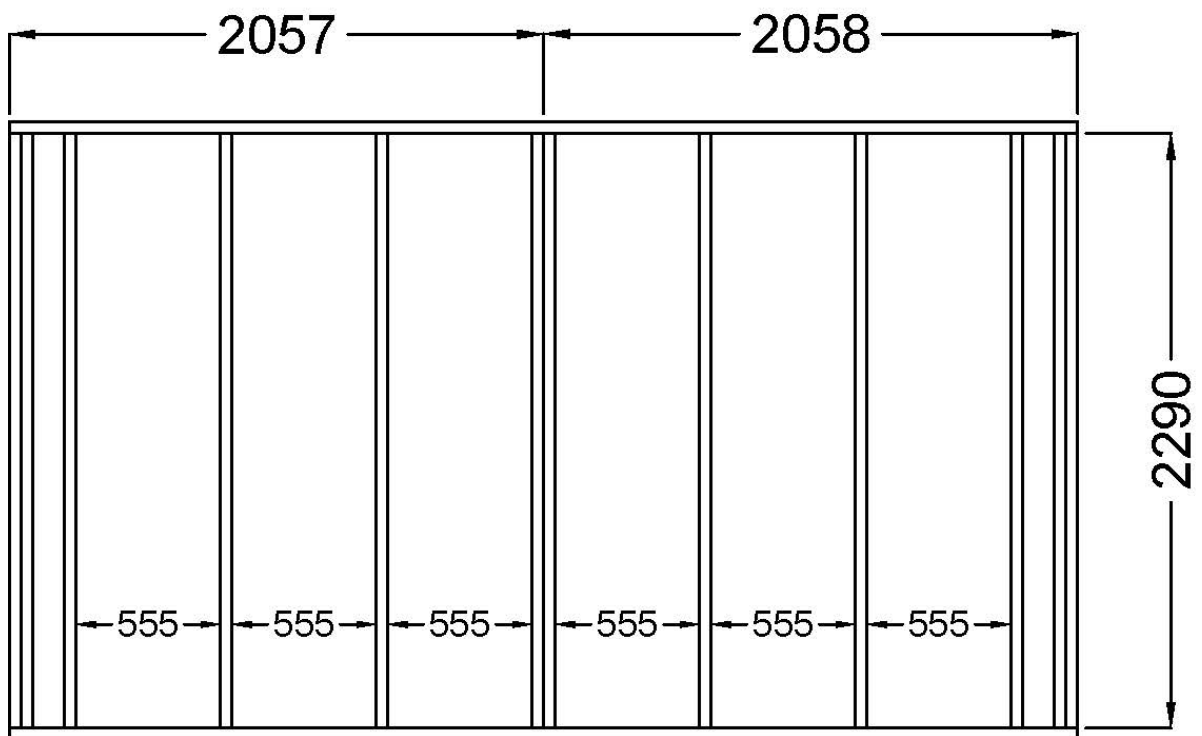

Syllritning