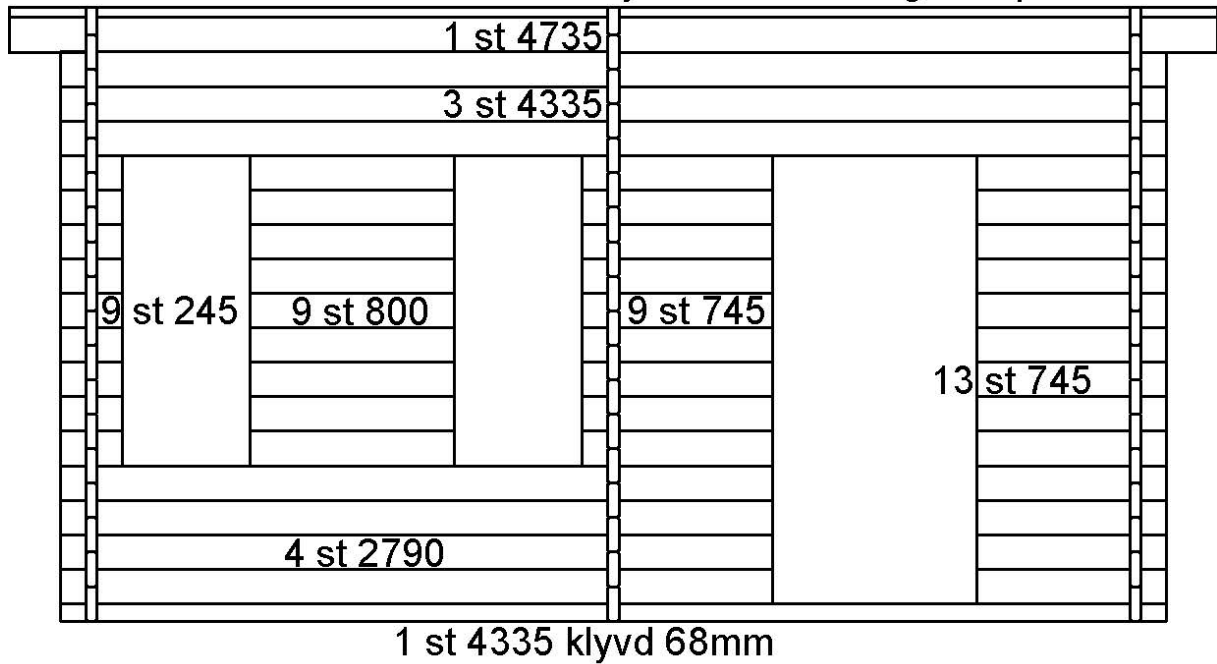

Paketeringslista tillbehör

X	Antal	Standard i stugan
	2	Bastulavar 1995 mm
	1	Lister till bastulavar
	1	Ytterdörr 8x19
	1	List till ytterdörr
	1	Bastudörr 7x19
	1	List till bastudörr
	2	500x1300 fönster öppningsbart
	2	List till 500x1300 fönster
	1	675x945 fönster öppningsbart
	1	List till 675x945 fönster
	1	Golvbrunn med ram
	2	Underlagspapp

Plintring

Syllritning

Antal & mått hustimmer 1

1 st 4735 som måste klyvas i nivå med gavelspetar

1 st 4735 som måste klyvas i nivå med gavelspetar

Antal & mått hustimmer 2

GAVELVÄGG BASTUDEL

MELLANVÄGG MED BASTUDÖRR