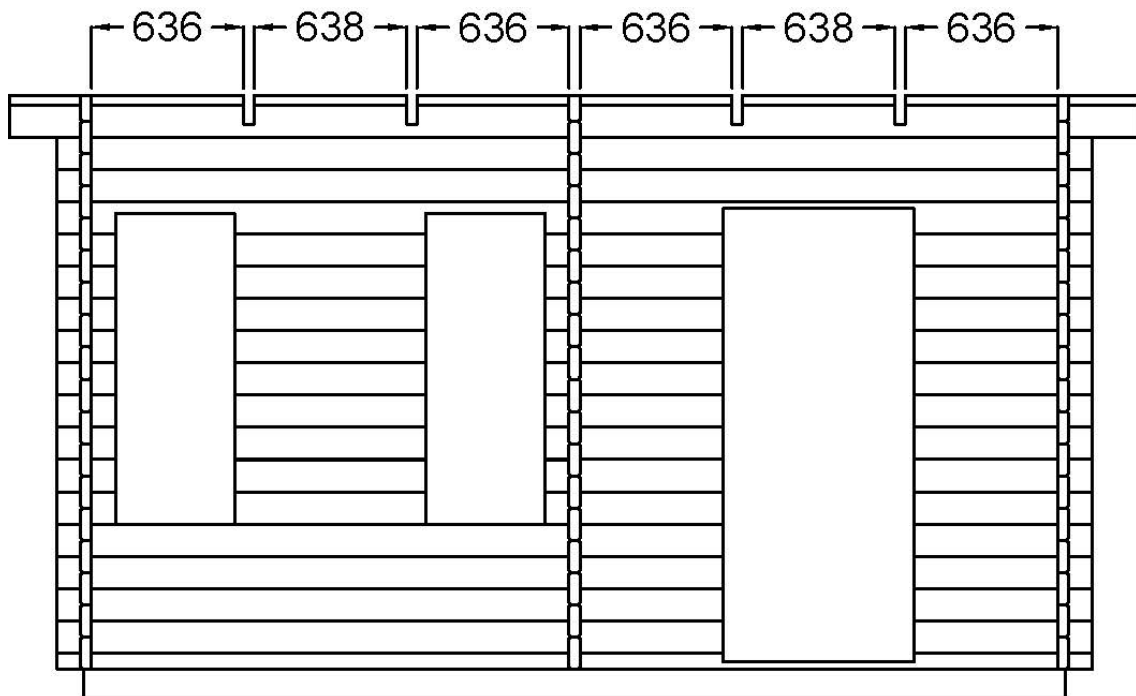

Takåsar

Vy uppifrån