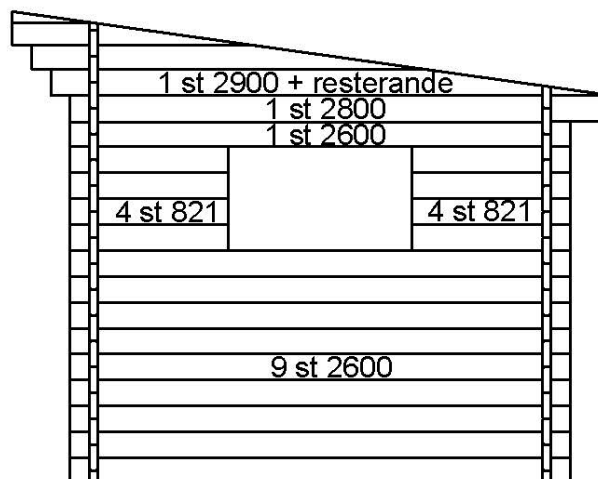

Plintring

Syllritning

Antal & mått hustimmer 1

1 st 4735 som måste klyvas i nivå med gavelspetar

1 st 4735 som måste klyvas i nivå med gavelspetar

Antal & mått hustimmer 2

GAVELVÄGG BASTUDEL

MELLANVÄGG MED BASTUDÖRR