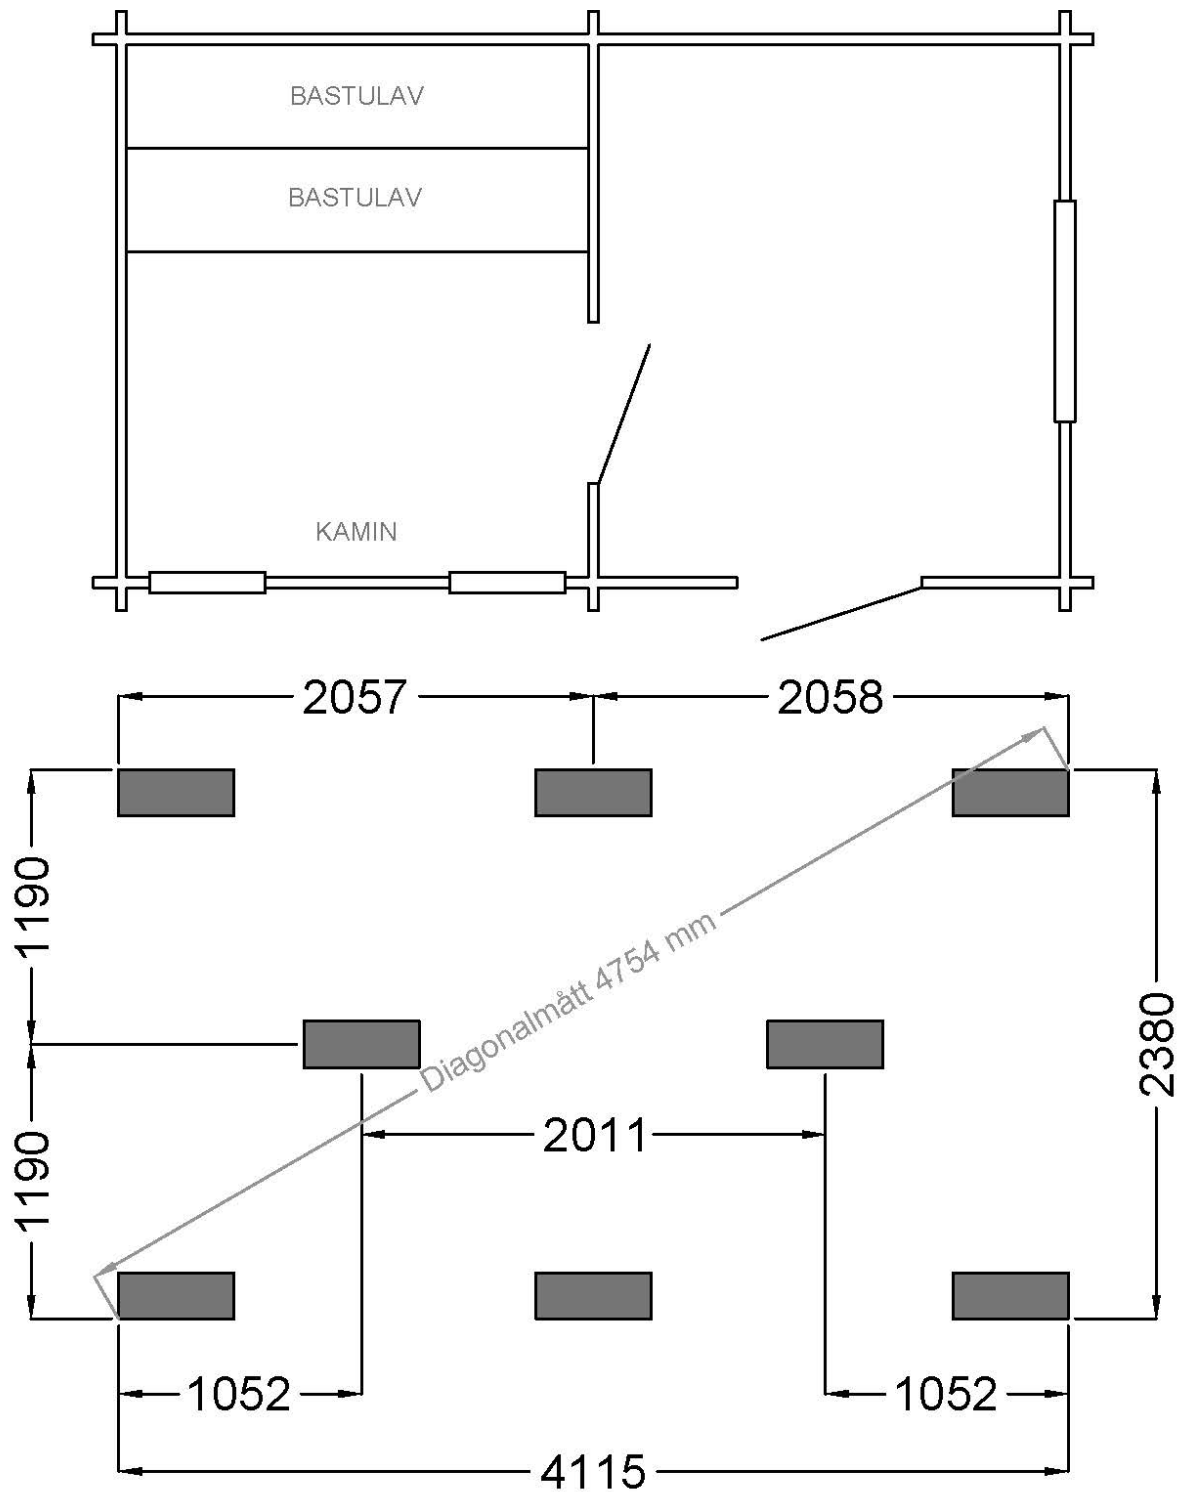

Paketeringslista tillbehör

X	Antal	Standard i stugan
	2	Bastulavar 1995 mm
	1	Lister till bastulavar
	1	Ytterdörr 8x19
	1	List till ytterdörr
	1	Bastudörr 7x19
	1	List till bastudörr
	2	500x1300 fönster öppningsbart
	2	List till 500x1300 fönster
	1	675x945 fönster öppningsbart
	1	List till 675x945 fönster
	1	Golvbrunn med ram
	2	Underlagspapp

X	Antal	Kamin, brandskydd & tillbehör
	1	Kamin
	1	Skyddsplåt vägg (enkelvägg)
	1	Skyddsplåtar golv (1 av varje)
	3	Lekastenar 90x190x590
	1	Skorsten Harvia WHP1500
	1	Tillbehörsbox Harvia WHP
	1	Kartong bastusten 20 kg

Övriga produkter, fyll antal & vad själv när du går igenom ditt paket

X	Antal	Produkt

X	Antal	Enhet	Produkt
		Paket	Takshingel
		St	Nockplattor
		St	Vindskiveplåt
		St	Takfotsplåt
		Gram	Pappspik
		St	Överlappskruv
		St	Bleckskruv

Plintring