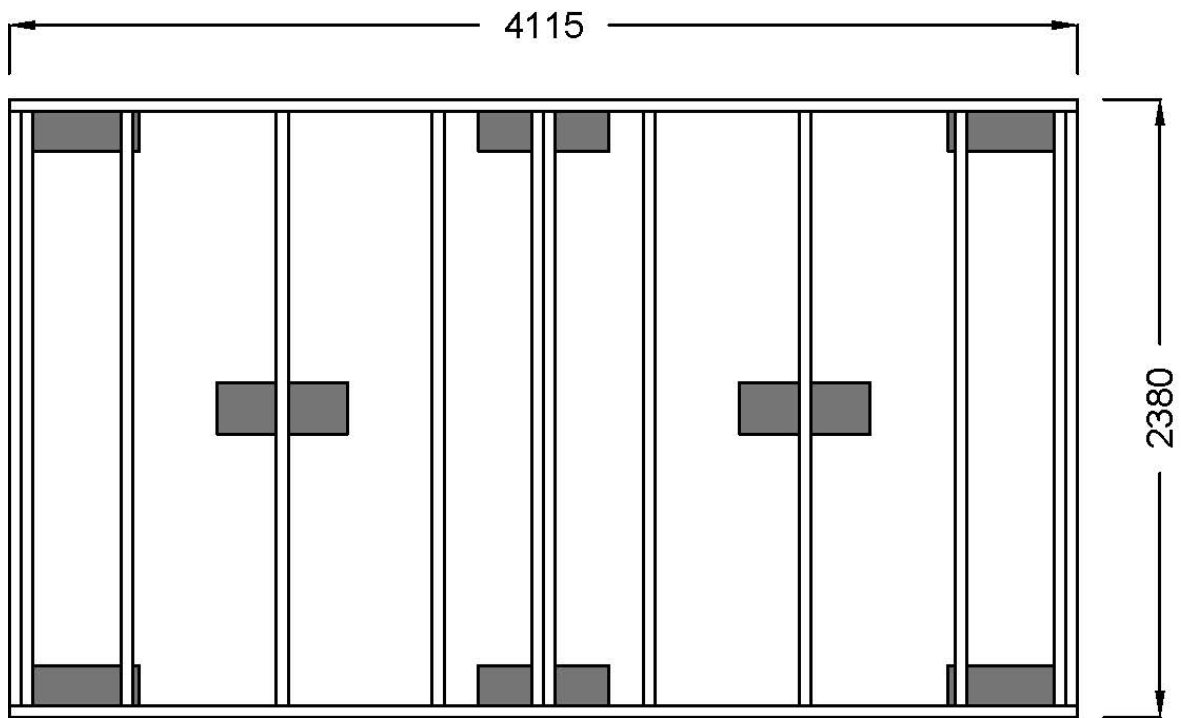

Plintring

Syllritning

Antal & mått hustimmer 1

1 st 4735 som måste klyvas i nivå med gavelspetar

1 st 4735 som måste klyvas i nivå med gavelspetar

Antal & mått hustimmer 2

GAVELVÄGG BASTUDEL

MELLANVÄGG MED BASTUDÖRR