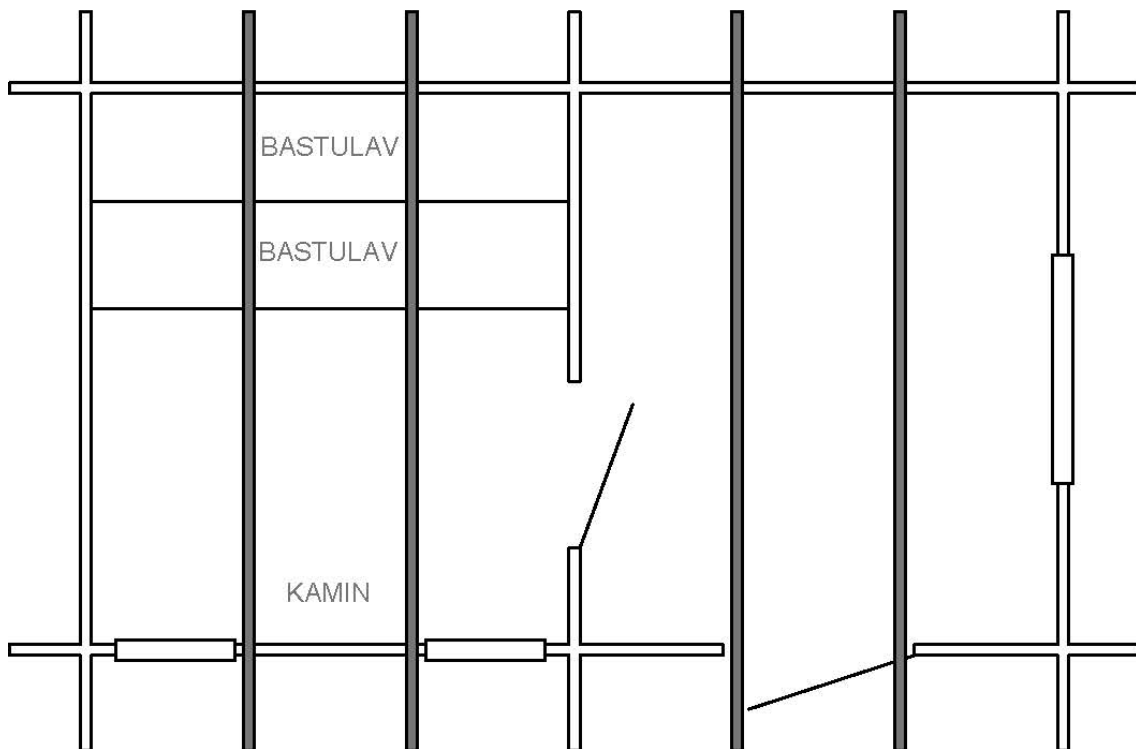

Plintring

Syllritning

Antal & mått hustimmer 1

1 st 4735 som måste klyvas i nivå med gavelspetar

1 st 4735 som måste klyvas i nivå med gavelspetar

Antal & mått hustimmer 2

GAVELVÄGG BASTUDEL

MELLANVÄGG MED BASTUDÖRR

GAVELVÄGG RELAX

Takåsar

Vy uppifrån