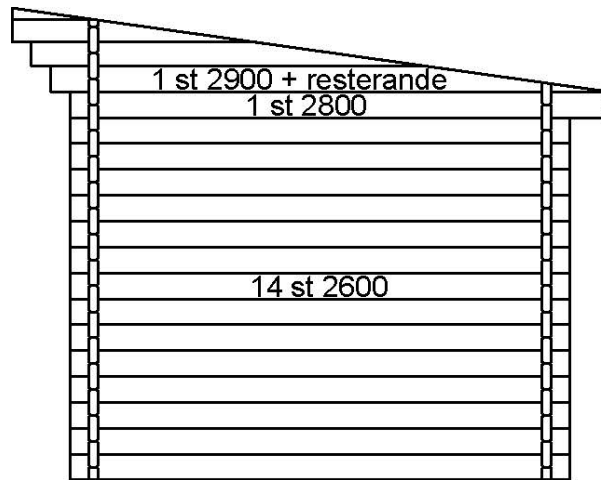

Plintring

Syllritning

Antal & mått hustimmer 1

1 st 4735 som måste klyvas i nivå med gavelspetar

1 st 4735 som måste klyvas i nivå med gavelspetar

Antal & mått hustimmer 2

GAVELVÄGG BASTUDEL

MELLANVÄGG MED BASTUDÖRR