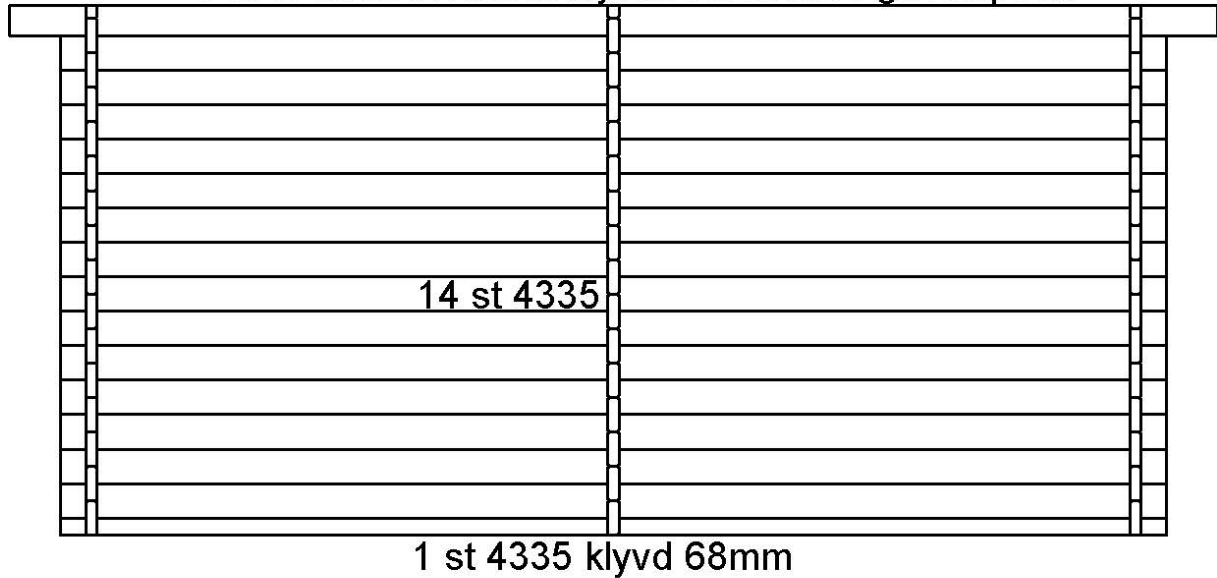

Plintring

Syllritning

Antal & mått hustimmer 1

1 st 4735 som måste klyvas i nivå med gavelspetar

1 st 4735 som måste klyvas i nivå med gavelspetar

Antal & mått hustimmer 2

GAVELVÄGG BASTUDEL

MELLANVÄGG MED BASTUDÖRR