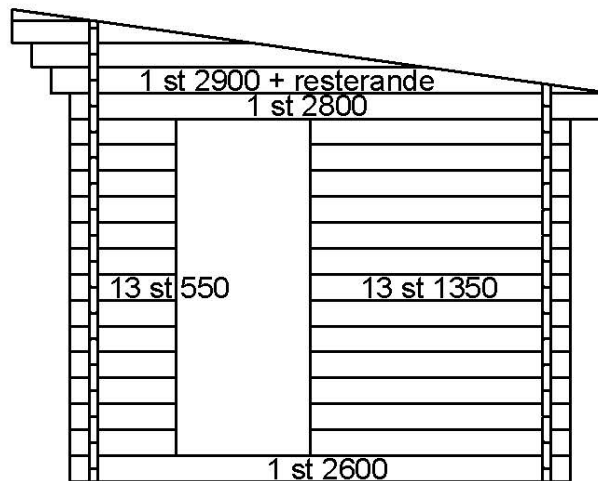

Plintring

Syllritning

Antal & mått hustimmer 1

1 st 4735 som måste klyvas i nivå med gavelspetar

1 st 4735 som måste klyvas i nivå med gavelspetar

Antal & mått hustimmer 2

GAVELVÄGG BASTUDEL

MELLANVÄGG MED BASTUDÖRR