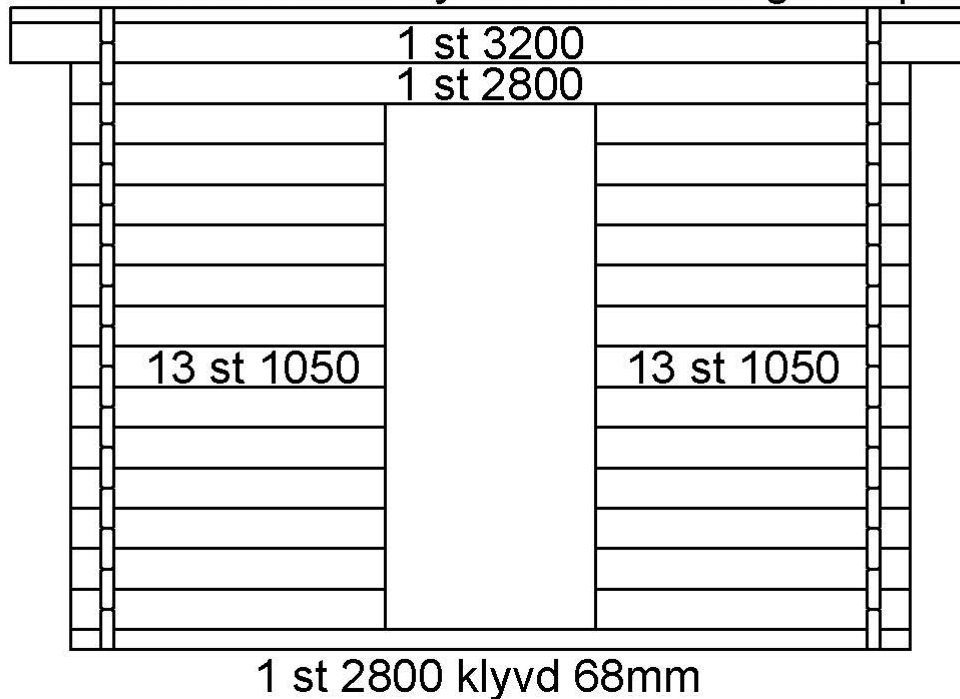

Paketeringslista tillbehör

X	Antal	Standard i stugan
	4	Bastulavar 1995 mm
	2	Lister till bastulavar
	1	Bastudörr 7x19
	1	List till bastudörr
	2	675x945 fönster öppningsbart
	2	List till 675x945 fönster
	1	Golvbrunn med ram
	2	Underlagspapp

Plintring

Syllritning

Antal & mått hustimmer 1

1 st 3200 som måste klyvas i nivå med gavelspetsar

1 st 3200 som måste klyvas i nivå med gavelspetsar

Antal & mått hustimmer 2

Takåsar

SKRUVA 45x58 PÅ TAKUTSTICK
FÖR ANHÅLL VINDSKIVEBRÄDOR