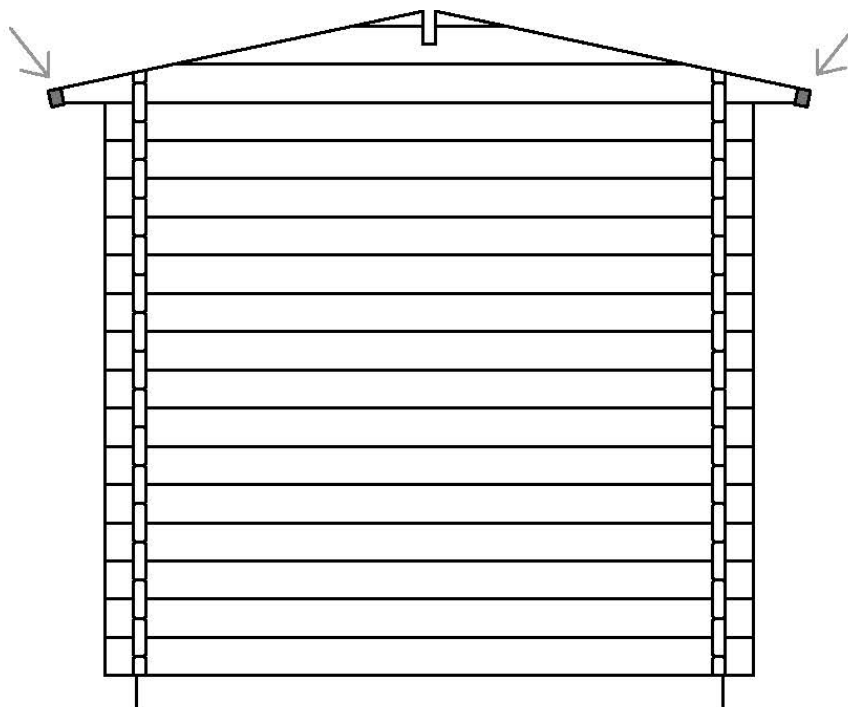

Plintring

Syllritning

Antal & mått hustimmer 1

1 st 3200 som måste klyvas i nivå med gavelspetsar

1 st 3200 som måste klyvas i nivå med gavelspetsar

Antal & mått hustimmer 2

Takåsar

SKRUVA 45x58 PÅ TAKUTSTICK
FÖR ANHÅLL VINDSKIVEBRÄDOR