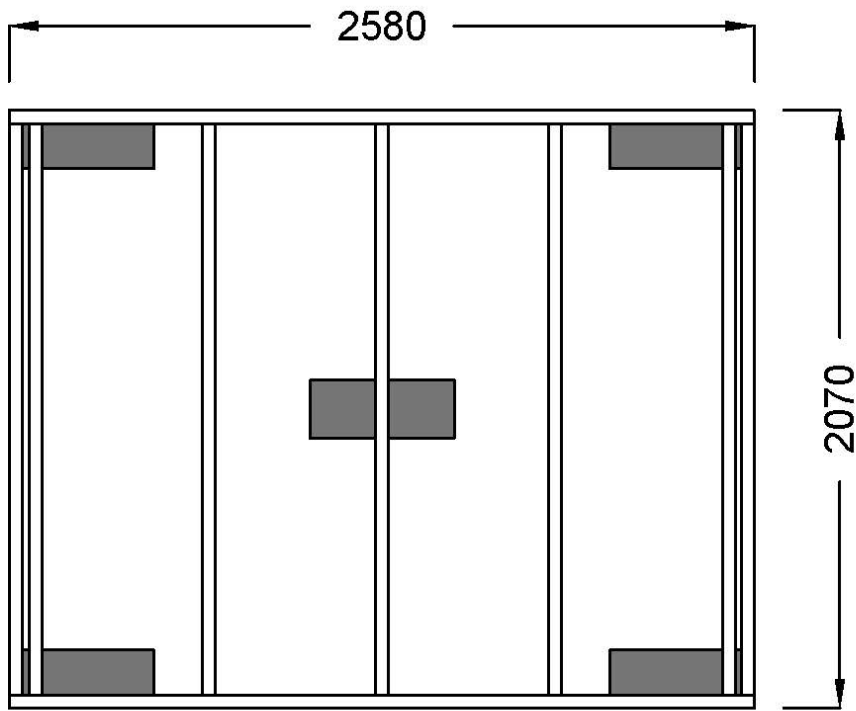

Syllritning