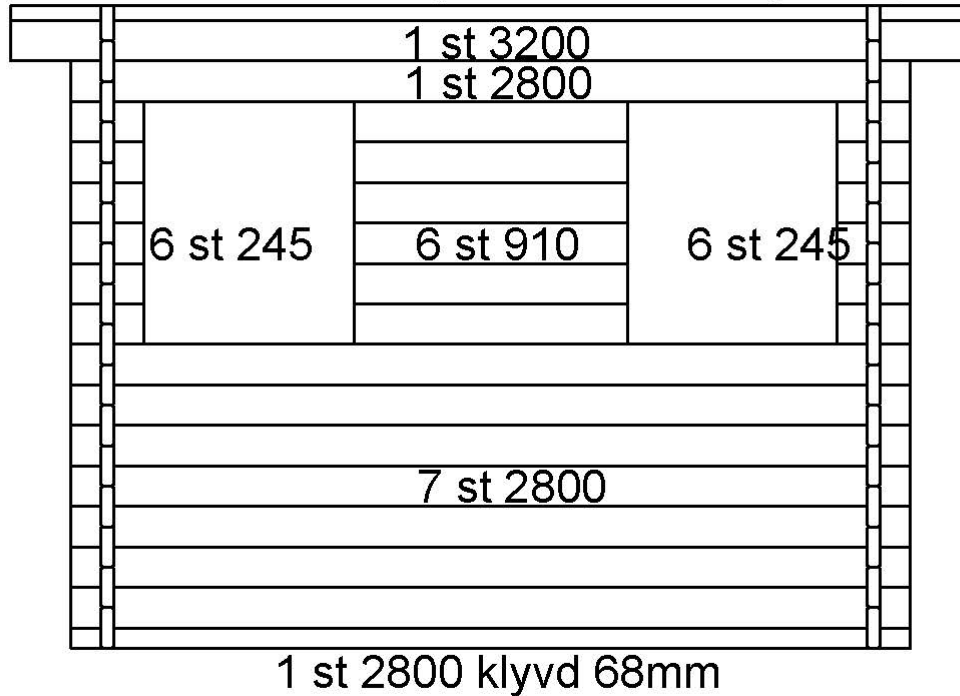

Plintring

Syllritning

Antal & mått hustimmer 1

1 st 3200 som måste klyvas i nivå med gavelspetsar

1 st 3200 som måste klyvas i nivå med gavelspetsar

Antal & mått hustimmer 2

Takåsar

SKRUVA 45x58 PÅ TAKUTSTICK
FÖR ANHÅLL VINDSKIVEBRÄDOR