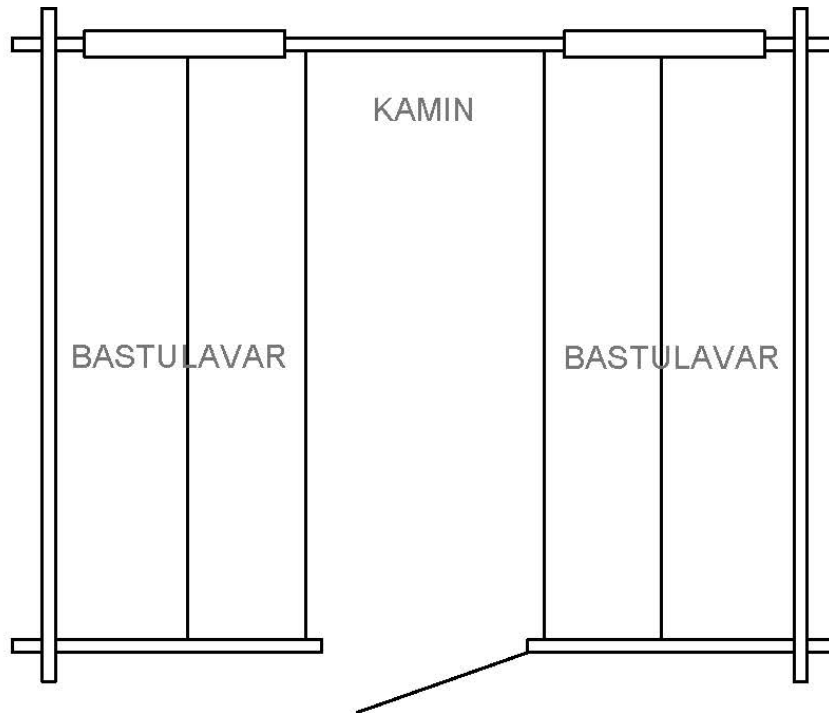

Paketeringslista tillbehör

X	Antal	Standard i stugan
	4	Bastulavar 1995 mm
	2	Lister till bastulavar
	1	Bastudörr 7x19
	1	List till bastudörr
	2	675x945 fönster öppningsbart
	2	List till 675x945 fönster
	1	Golvbrunn med ram
	2	Underlagspapp

X	Antal	Kamin, brandskydd & tillbehör
	1	Kamin
	1	Skyddsplåt vägg (enkelvägg)
	1	Skyddsplåtar golv (1 av varje)
	3	Lekastelar 90x190x590
	1	Skorsten Harvia WHP1500
	1	Tillbehörsbox Harvia WHP
	1	Kartong bastusten 20 kg

Övriga produkter, fyll antal & vad själv när du går igenom ditt paket

X	Antal	Produkt

X	Antal	Enhet	Produkt
		Paket	Takshingel
		St	Nockplattor
		St	Vindskiveplåt
		St	Takfotsplåt
		Gram	Pappspik
		St	Överlappskruv
		St	Bleckskruv

Plintring