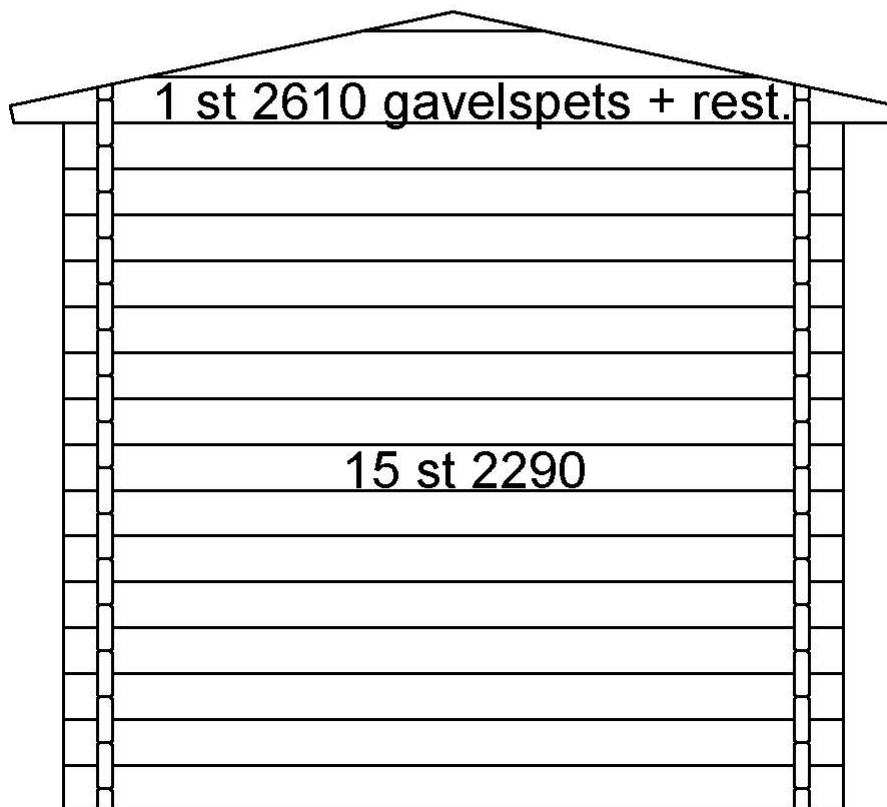

Paketeringslista tillbehör

X	Antal	Standard i stugan
	4	Bastulavar 1995 mm
	2	Lister till bastulavar
	1	Bastudörr 7x19
	1	List till bastudörr
	2	675x945 fönster öppningsbart
	2	List till 675x945 fönster
	1	Golvbrunn med ram
	2	Underlagspapp

Plintring

Syllritning

Antal & mått hustimmer 1

1 st 3200 som måste klyvas i nivå med gavelspetsar

1 st 3200 som måste klyvas i nivå med gavelspetsar

Antal & mått hustimmer 2

Takåsar

SKRUVA 45x58 PÅ TAKUTSTICK
FÖR ANHÅLL VINDSKIVEBRÄDOR