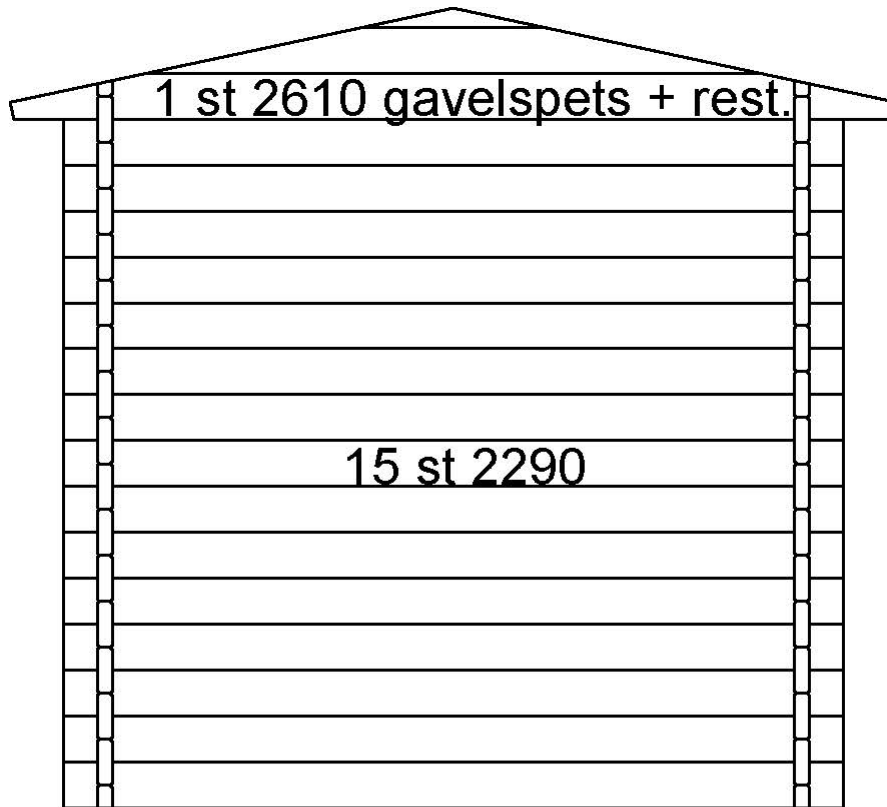

Paketeringslista tillbehör

X	Antal	Standard i stugan
	4	Bastulavar 1995 mm
	2	Lister till bastulavar
	1	Bastudörr 7x19
	1	List till bastudörr
	2	675x945 fönster öppningsbart
	2	List till 675x945 fönster
	1	Golvbrunn med ram
	2	Underlagspapp

Plintring

Syllritning

Antal & mått hustimmer 1

1 st 3200 som måste klyvas i nivå med gavelspetsar

1 st 3200 som måste klyvas i nivå med gavelspetsar

Antal & mått hustimmer 2

Takåsar

SKRUVA 45x58 PÅ TAKUTSTICK
FÖR ANHÅLL VINDSKIVEBRÄDOR