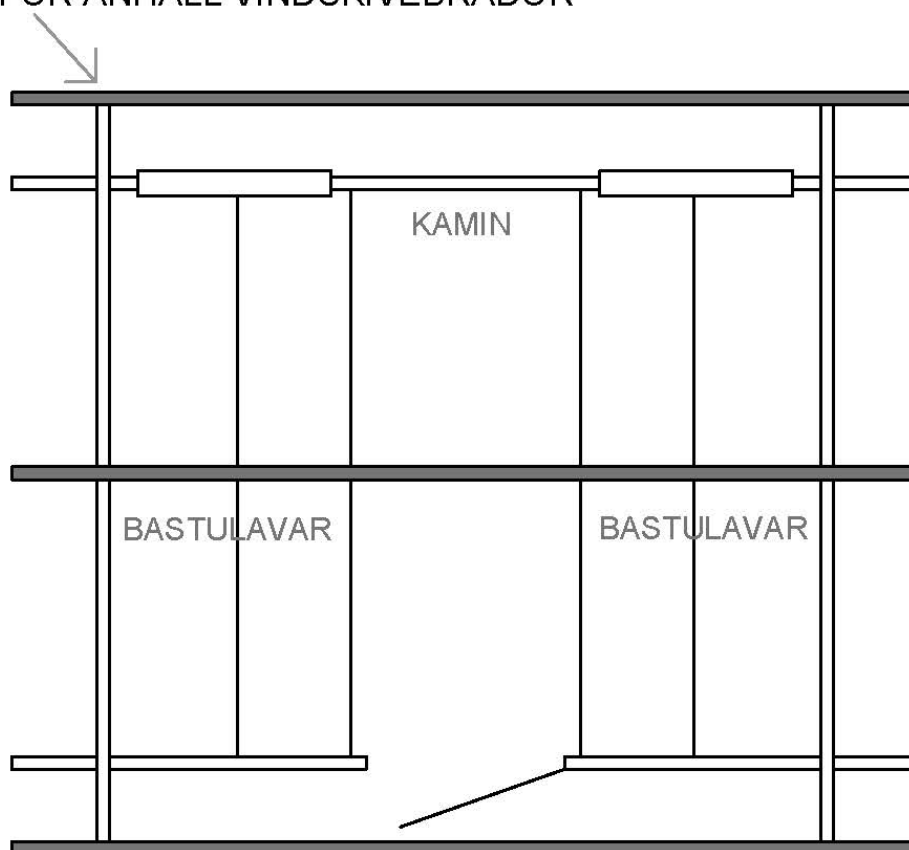

Plintring

Syllritning

Antal & mått hustimmer 1

1 st 3200 som måste klyvas i nivå med gavelspetsar

1 st 3200 som måste klyvas i nivå med gavelspetsar

Antal & mått hustimmer 2

Takåsar

SKRUVA 45x58 PÅ TAKUTSTICK
FÖR ANHÅLL VINDSKIVEBRÄDOR