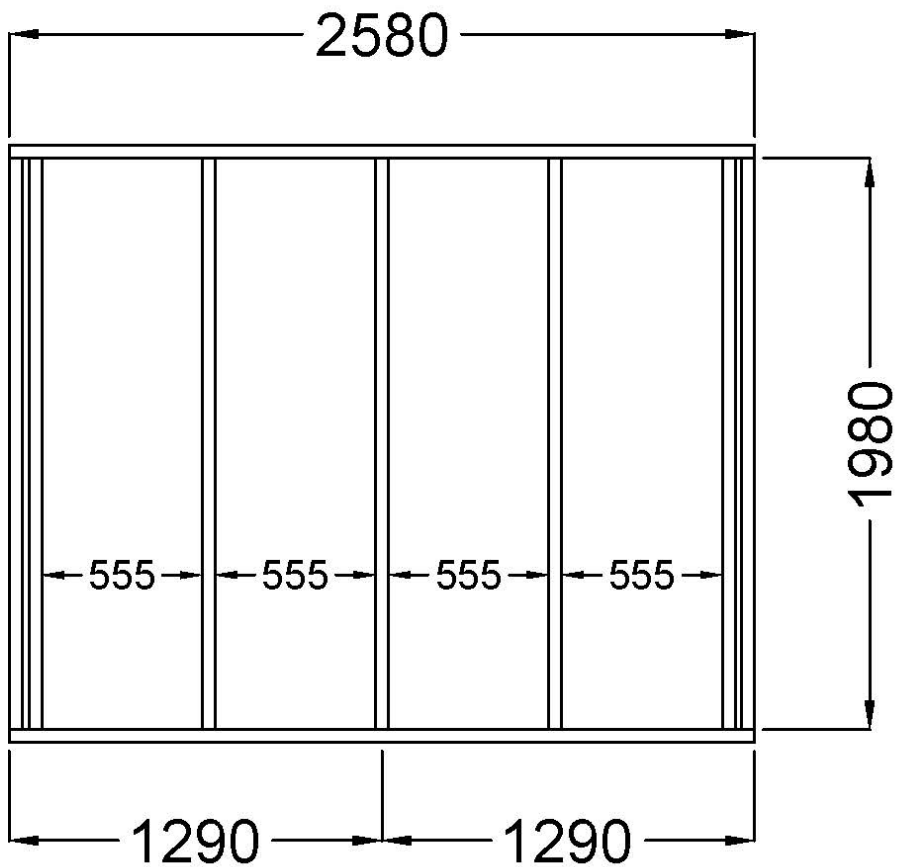

Plintring

Syllritning

Antal & mått hustimmer 1

1 st 3200 som måste klyvas i nivå med gavelspetsar

1 st 3200 som måste klyvas i nivå med gavelspetsar

Antal & mått hustimmer 2

Takåsar

SKRUVA 45x58 PÅ TAKUTSTICK
FÖR ANHÅLL VINDSKIVEBRÄDOR