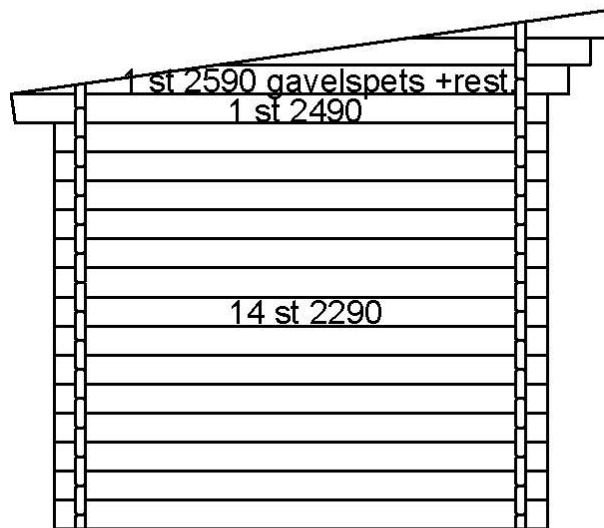

Plintritning

Syllritning

Antal & mått hustimmer 1

1 st 4045 som måste klyvas i nivå med gavelspetsar

1 st 3645 klyvd 68mm

1 st 4045 som måste klyvas i nivå med gavelspetsar

1 st 3645 klyvd 68mm

Antal & mått hustimmer 2