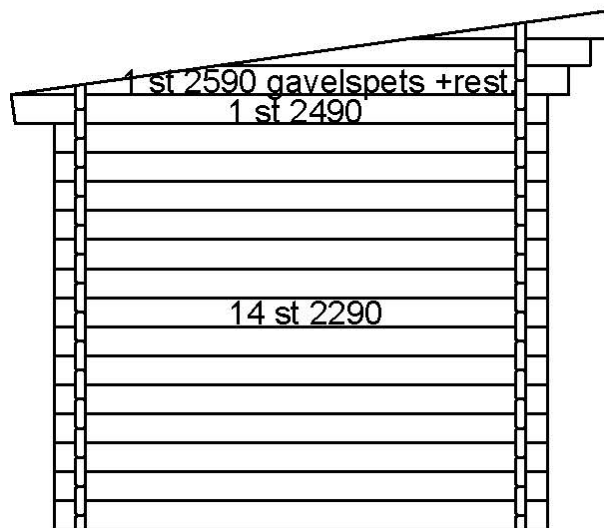

Plintritning

Syllritning

Antal & mått hustimmer 1

1 st 4045 som måste klyvas i nivå med gavelspetsar

1 st 3645 klyvd 68mm

1 st 4045 som måste klyvas i nivå med gavelspetsar

1 st 3645 klyvd 68mm

Antal & mått hustimmer 2