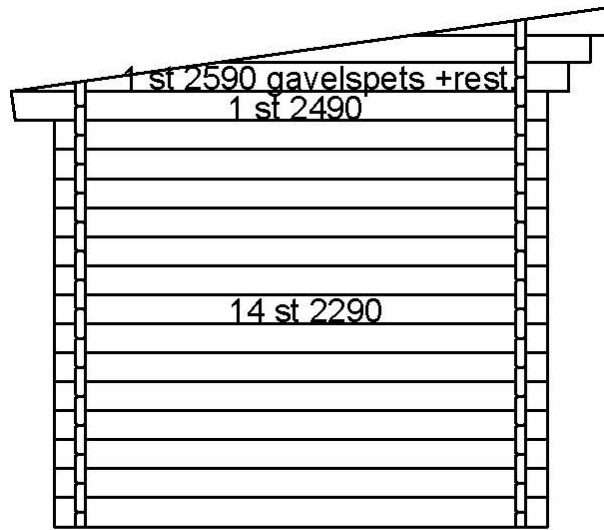

Plintritning

Syllritning

Antal & mått hustimmer 1

1 st 4045 som måste klyvas i nivå med gavelspetsar

1 st 3645 klyvd 68mm

1 st 4045 som måste klyvas i nivå med gavelspetsar

1 st 3645 klyvd 68mm

Antal & mått hustimmer 2