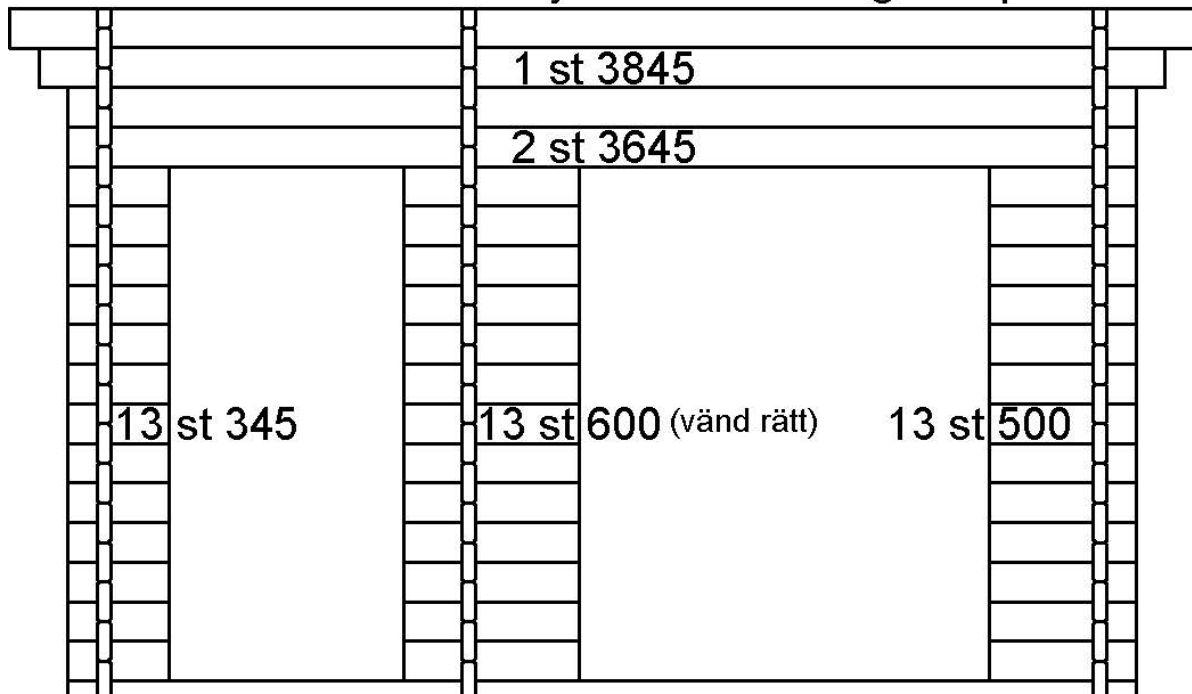

Paketeringslista tillbehör

✕	Antal	Standard i stugan	✕	Antal	
	1	Panelport "Z" 14x19			
		2 st 693 mm bred, frontbräda på 1 st			
	1	Panelport "Z" 8x19			
		1 st 790 mm bred, frontbräda på			
	3	Paket hakgångjärn 400mm			
	2	Underlagspapp			

Plintritning

Syllritning

Antal & mått hustimmer 1

1 st 4045 som måste klyvas i nivå med gavelspetsar

1 st 3645 klyvd 68mm

1 st 4045 som måste klyvas i nivå med gavelspetsar

1 st 3645 klyvd 68mm

Antal & mått hustimmer 2