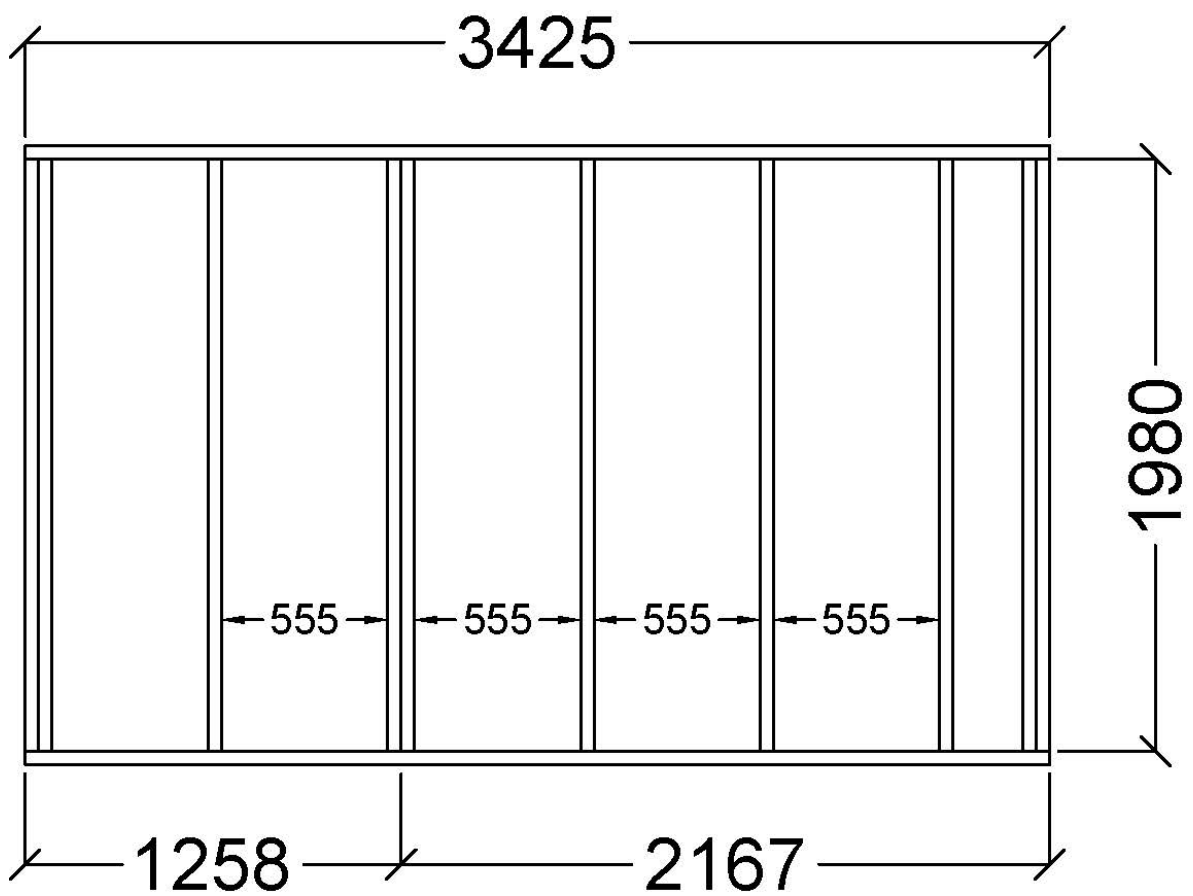

Syllritning