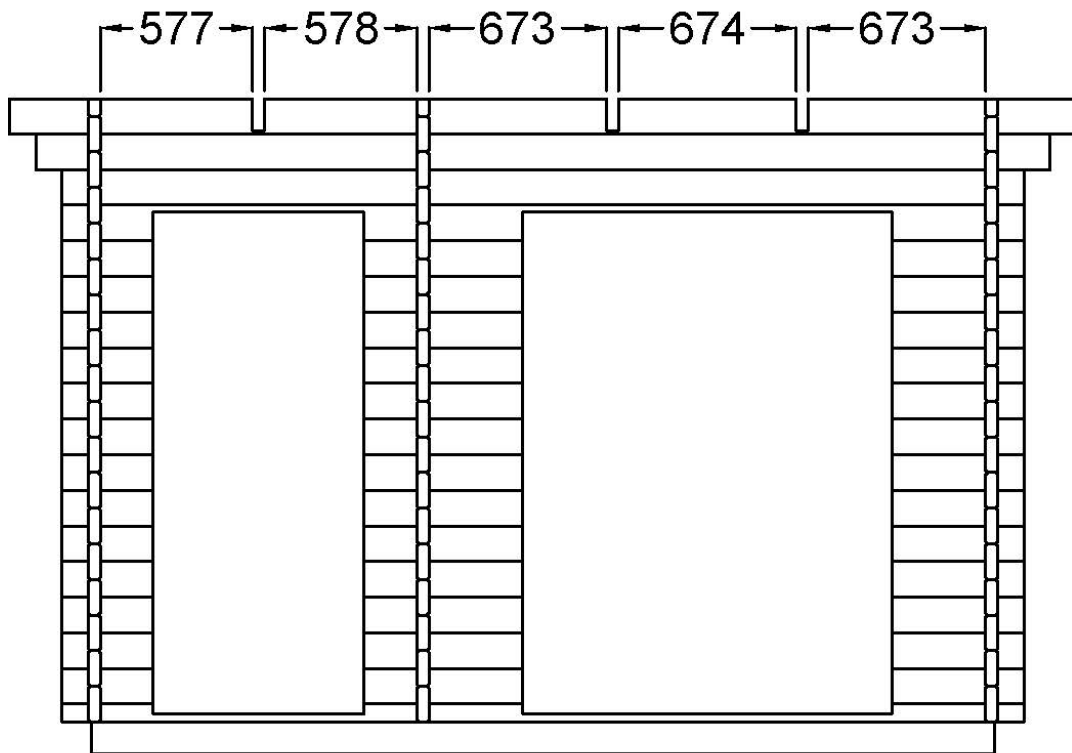

Takåsar

Vy uppifrån