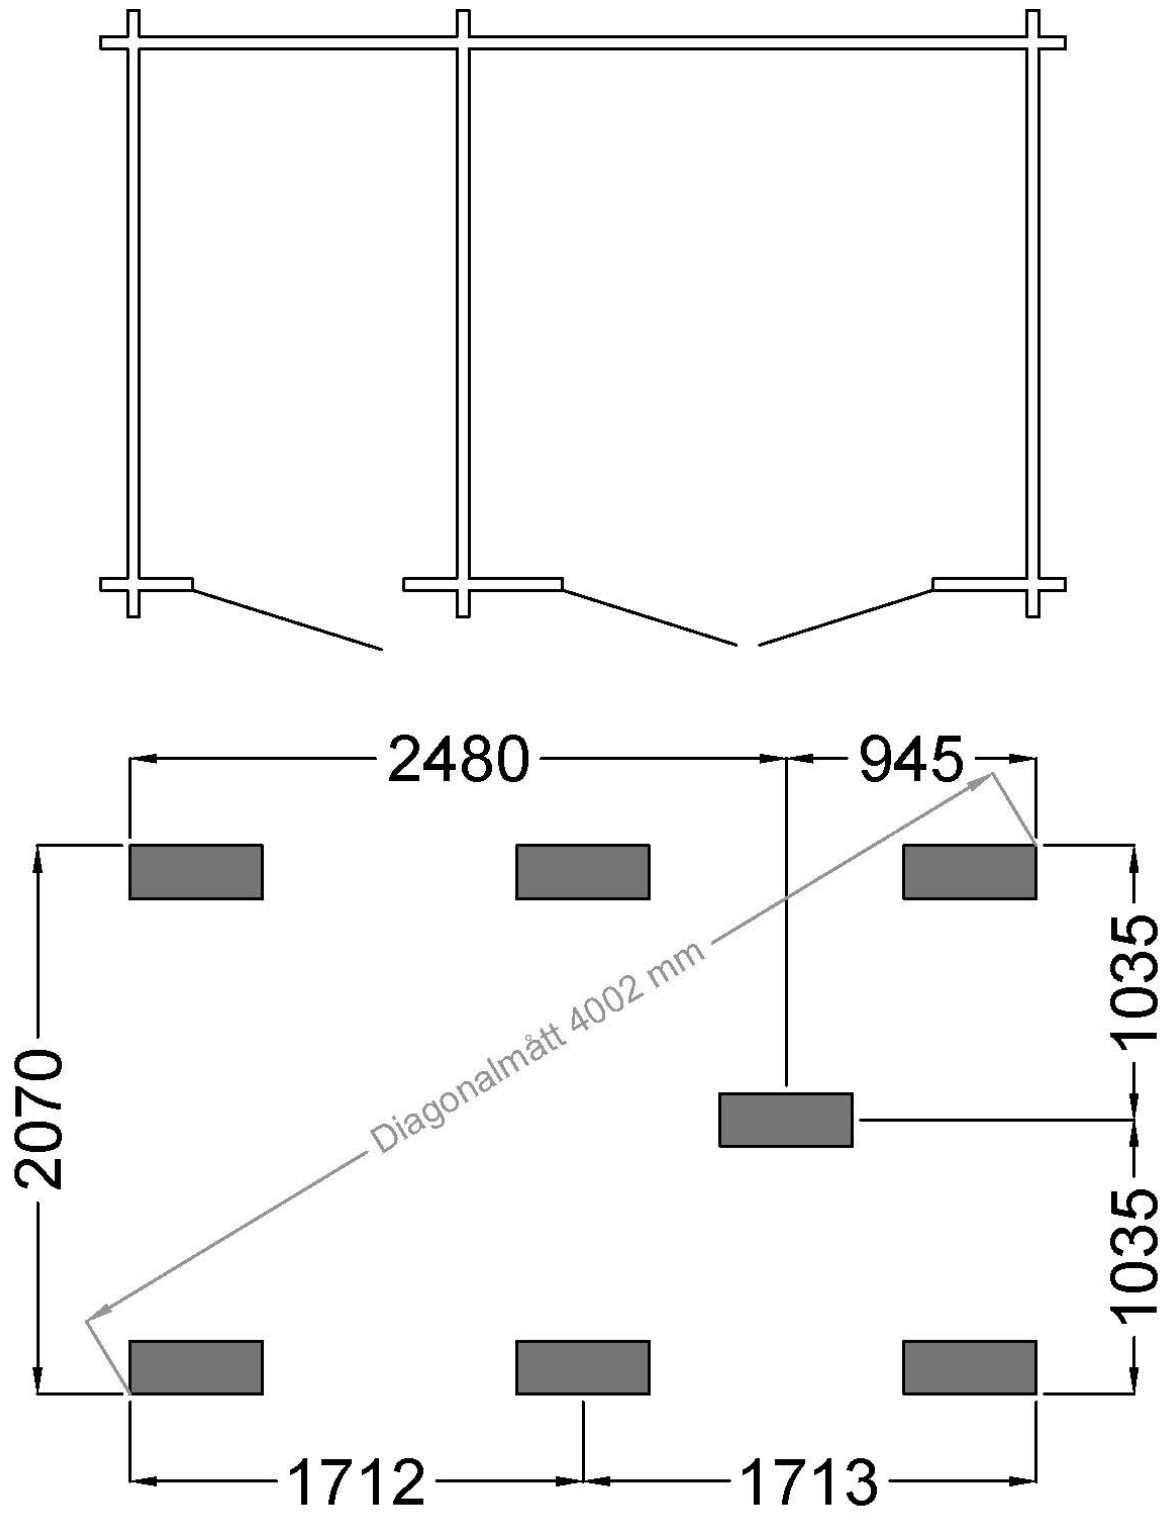

Paketeringslista tillbehör

✕	Antal	Standard i stugan	✕	Antal	
	1	Panelport "Z" 14x19			
		2 st 693 mm bred, frontbräda på 1 st			
	1	Panelport "Z" 8x19			
		1 st 790 mm bred, frontbräda på			
	3	Paket hakgångjärn 400mm			
	2	Underlagspapp			

Övriga produkter, fyll antal & vad själv när du går igenom ditt paket

✕	Antal	Produkt	✕	Antal	Enhet	Produkt
					Paket	Takshingel
					St	Nockplattor
					St	Vindskiveplåt
					St	Takfotsplåt
					Gram	Pappspik
					St	Överlappskruv
					St	Bleckskruv

Plintritning