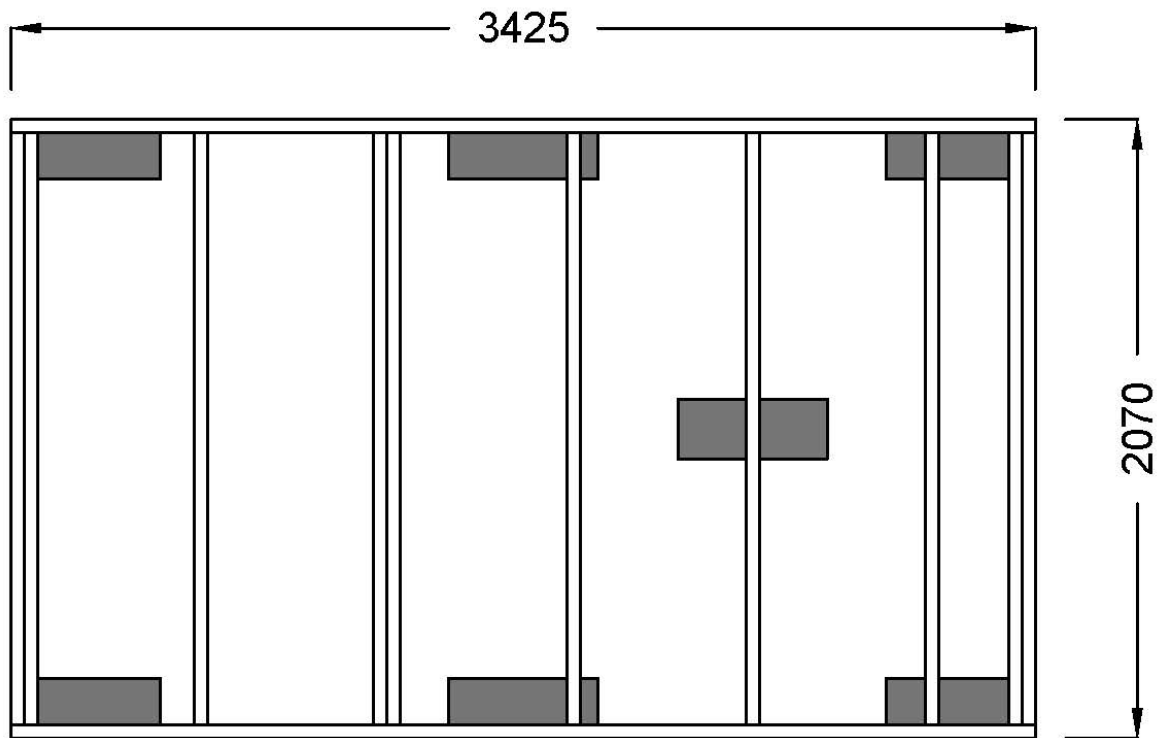

Syllritning