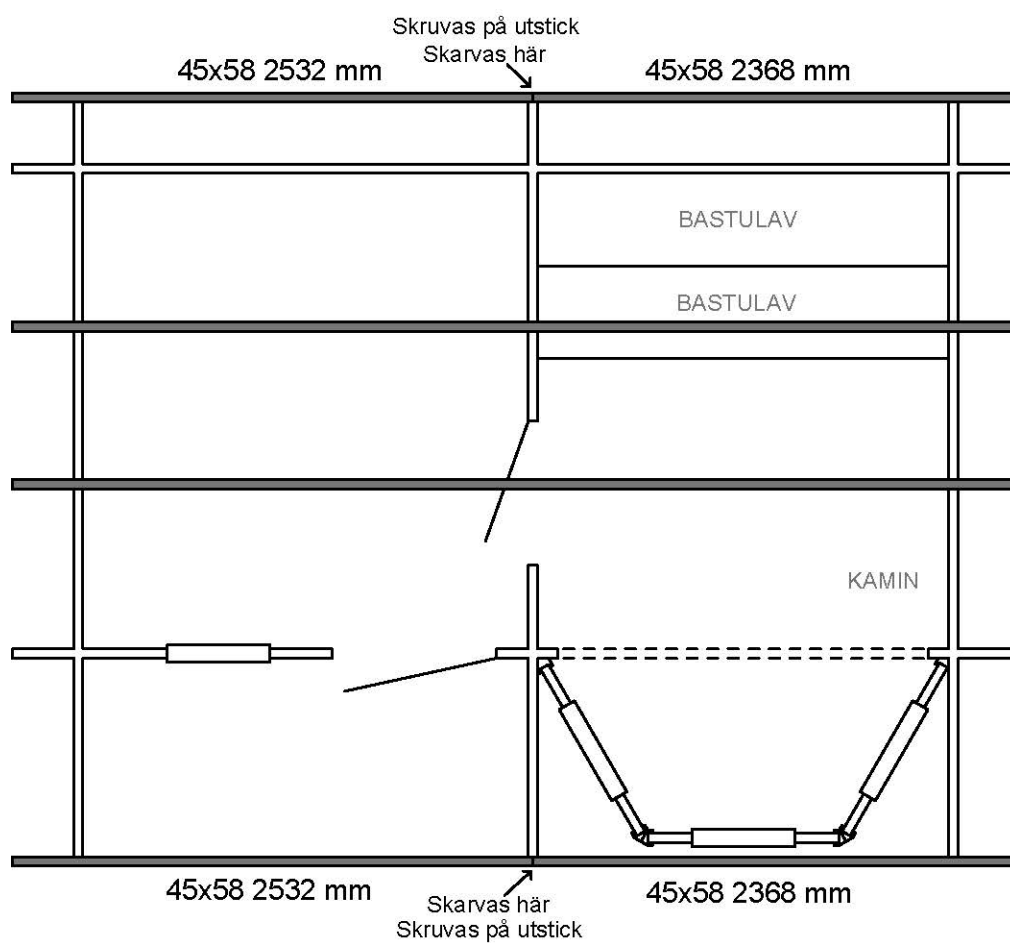

Takåsar

Vy uppifrån