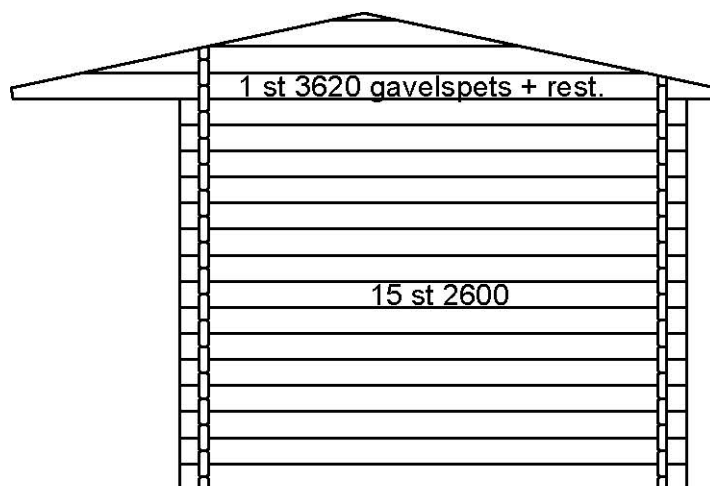

Plinritning

Syllritning

Antal & mått hustimmer

1 st 4900 som måste klyvas i nivå med gavelspetsar

1 st 4500 klyvd 68mm

1 st 4900 som måste klyvas i nivå med gavelspetsar

1 st 4500 klyvd 68mm

Antal & mått hustimmer 2