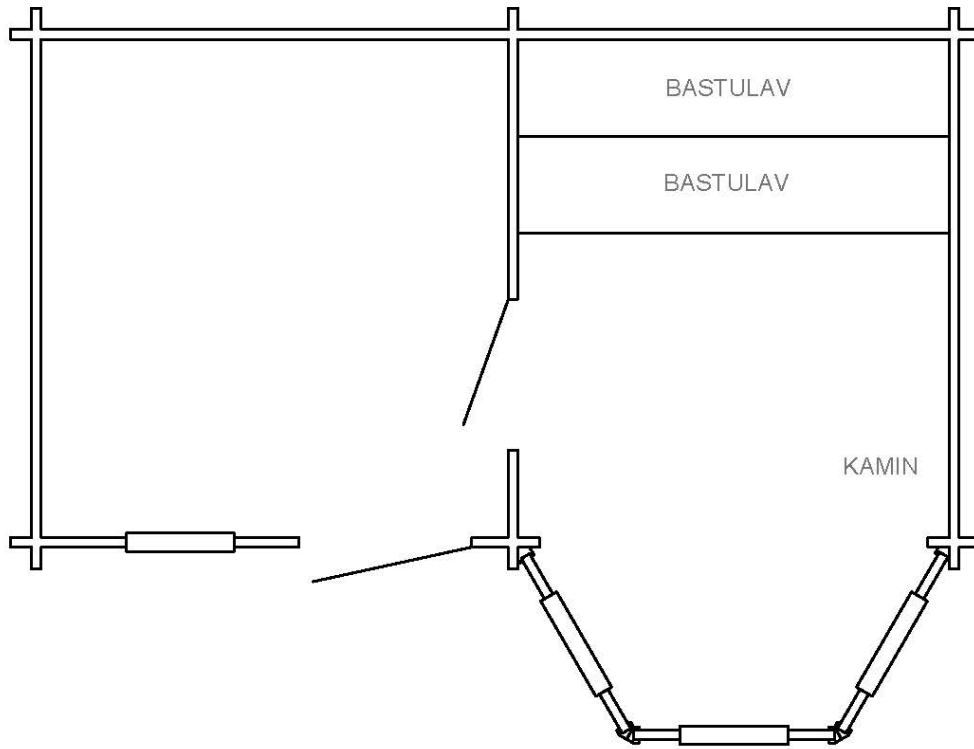

Paketeringslista tillbehör

X	Antal	Standard i stugan
	1	Burspråk H V C
	2	Bastulavar 1995 mm
	1	Lister till bastulavar
	1	Ytterdörr 8x19
	1	List ytterdörr
	1	Bastudörr 7x19
	1	List bastudörr
	3	500x1300 fönster fasta
	1	500x1300 fönster öppningsbart
	4	Lister till 500x1300 fönster
	3	Rullar underlagspapp
	1	Golvbrunn med ram

X	Antal	Kamin, brandskydd & tillbehör
	1	Kamin
	1	Skyddsplåt vägg (enkelvägg)
	1	Skyddsplåtar golv (1 av varje)
	3	Lekastentar 90x190x590
	1	Skorsten Harvia WHP1500
	1	Tillbehörsbox Harvia WHP
	1	Kartong bastusten 20 kg

Övriga produkter, fyll antal & vad själv när du går igenom ditt paket

X	Antal	Produkt

X	Antal	Enhet	Produkt
		Paket	Takshingel
		St	Nockplattor
		St	Vindskiveplåt
		St	Takfotsplåt
		Gram	Pappspik
		St	Överlappskruv
		St	Bleckskruv

Plinritning