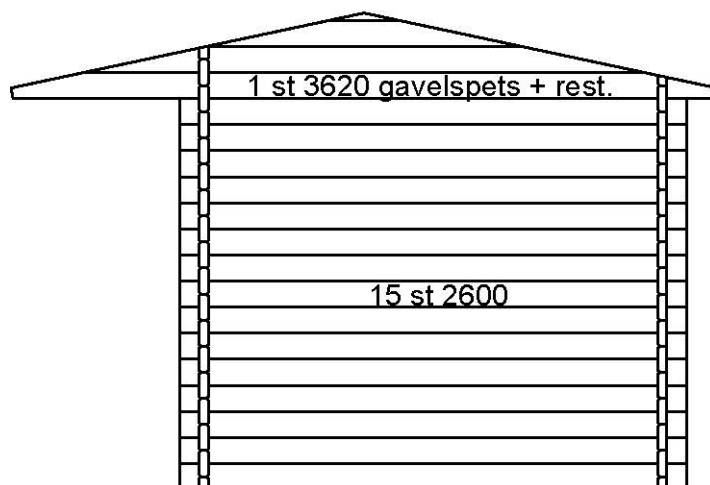

Plinritning

Syllritning

Antal & mått hustimmer

1 st 4900 som måste klyvas i nivå med gavelspetsar

1 st 4500 klyvd 68mm

1 st 4900 som måste klyvas i nivå med gavelspetsar

1 st 4500 klyvd 68mm

Antal & mått hustimmer 2