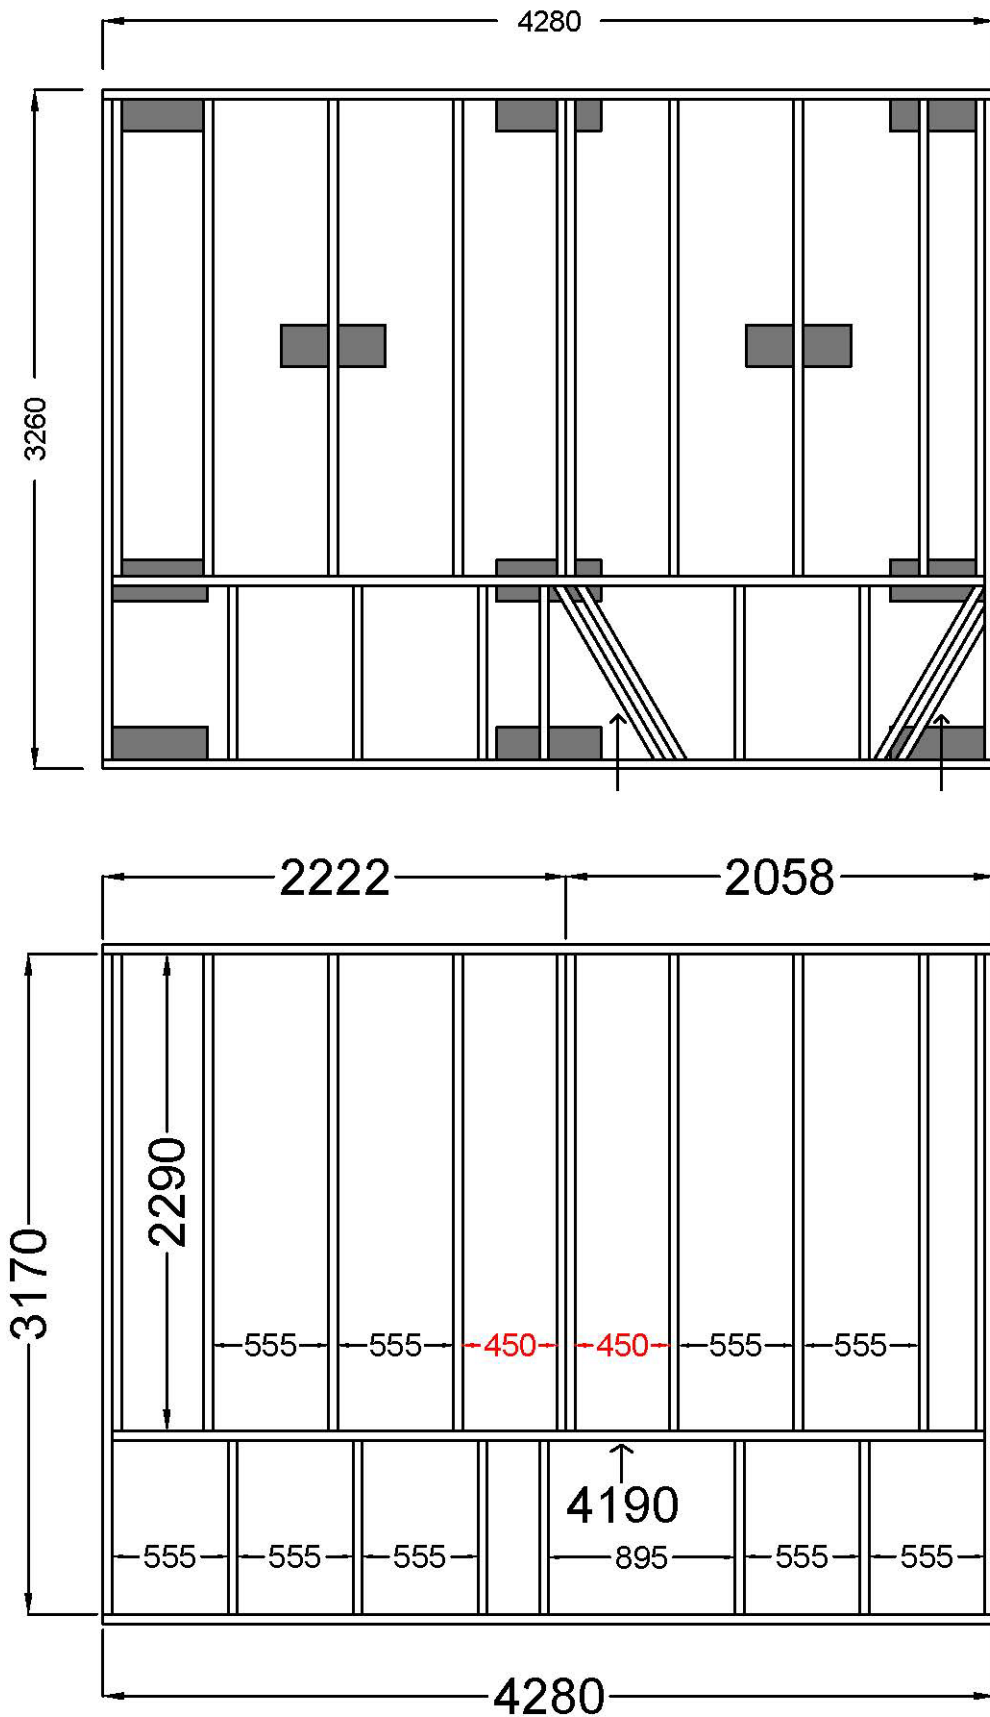

Botniastugan

Monteringsanvisning

Falken 10

45mm hustimmer

I denna anvisning finner du specifik information till Falken 10, men du behöver även använda dig av den [generella monteringsanvisningen](#).

Innehållsförteckning:

Plinritning

Syllritning

Antal & mått hustimmer

1 st 4900 som måste klyvas i nivå med gavelspetsar

1 st 4500 klyvd 68mm

1 st 4900 som måste klyvas i nivå med gavelspetsar

1 st 4500 klyvd 68mm

Antal & mått hustimmer 2