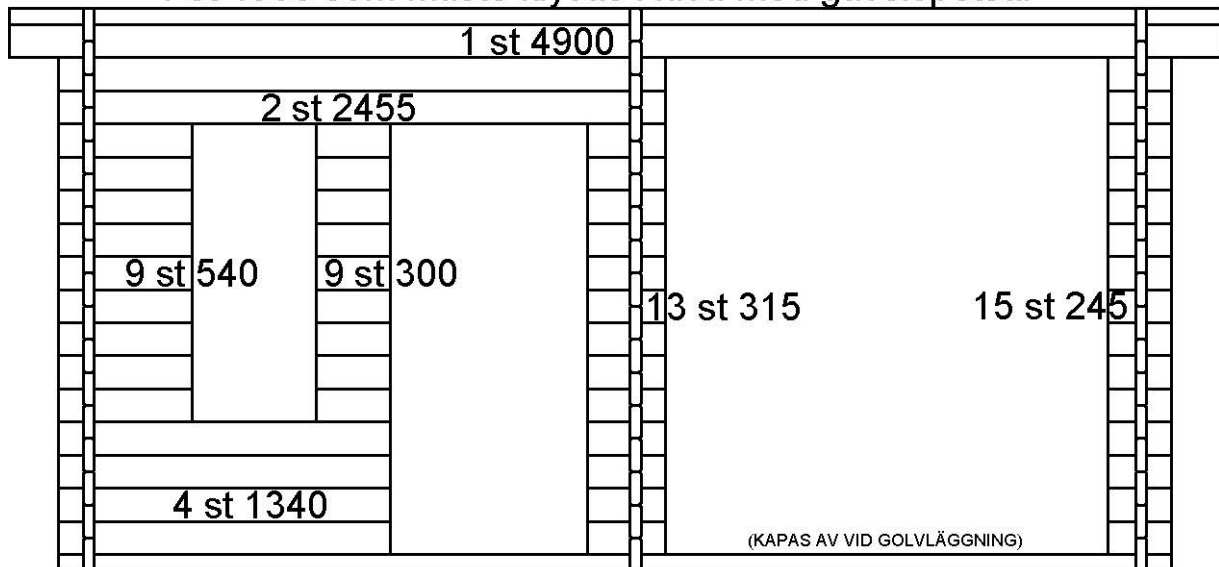

Plinritning

Syllritning

Antal & mått hustimmer

1 st 4900 som måste klyvas i nivå med gavelspetsar

1 st 4500 klyvd 68mm

1 st 4900 som måste klyvas i nivå med gavelspetsar

1 st 4500 klyvd 68mm

Antal & mått hustimmer 2