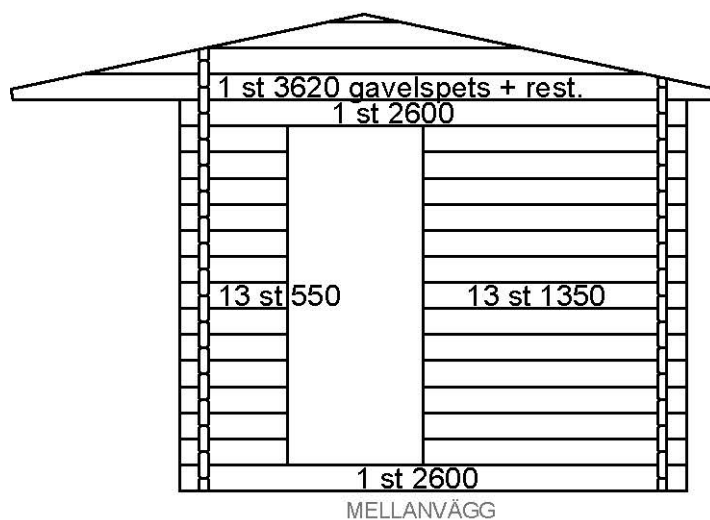

Plinritning

Syllritning

Antal & mått hustimmer

1 st 4900 som måste klyvas i nivå med gavelspetsar

1 st 4500 klyvd 68mm

1 st 4900 som måste klyvas i nivå med gavelspetsar

1 st 4500 klyvd 68mm

Antal & mått hustimmer 2