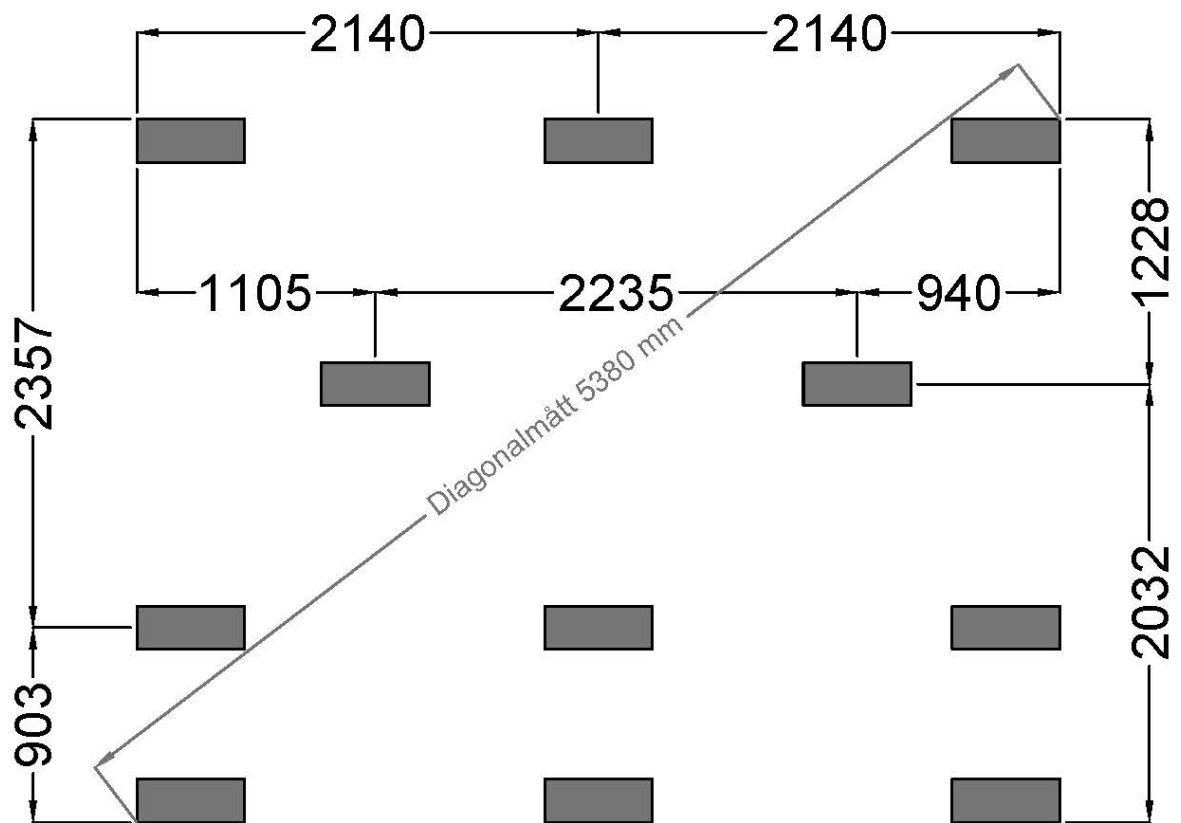

Paketeringslista tillbehör

X	Antal	Standard i stugan
	1	Burspråk H V C
	2	Bastulavar 1995 mm
	1	Lister till bastulavar
	1	Ytterdörr 8x19
	1	List ytterdörr
	1	Bastudörr 7x19
	1	List bastudörr
	3	500x1300 fönster fasta
	1	500x1300 fönster öppningsbart
	4	Lister till 500x1300 fönster
	3	Rullar underlagspapp
	1	Golvbrunn med ram

X	Antal	Kamin, brandskydd & tillbehör
	1	Kamin
	1	Skyddsplåt vägg (enkelvägg)
	1	Skyddsplåtar golv (1 av varje)
	3	Lekastentar 90x190x590
	1	Skorsten Harvia WHP1500
	1	Tillbehörsbox Harvia WHP
	1	Kartong bastusten 20 kg

Övriga produkter, fyll antal & vad själv när du går igenom ditt paket

X	Antal	Produkt

X	Antal	Enhet	Produkt
		Paket	Takshingel
		St	Nockplattor
		St	Vindskiveplåt
		St	Takfotsplåt
		Gram	Pappspik
		St	Överlappskruv
		St	Bleckskruv

Plinritning