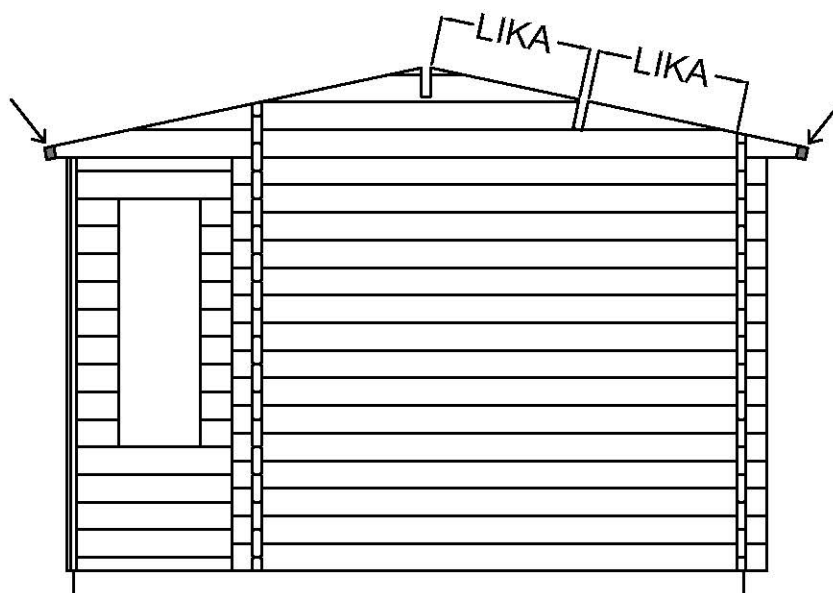

Takåsar

Vy uppifrån