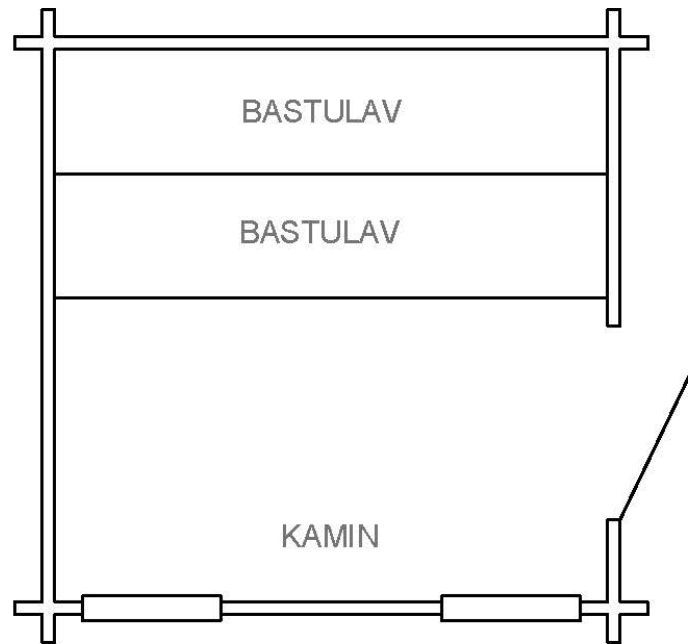

Paketeringslista tillbehör

X	Antal	Standard i stugan
	2	Bastulavar 1995 mm
	1	Lister till bastulavar
	1	Bastudörr 7x19
	1	List till bastudörr
	2	500x1300 fönster fasta
	2	Lister till 500x1300 fönster
	1	Golvbrunn med ram
	2	Underlagspapp

X	Antal	Kamin, brandskydd & tillbehör
	1	Kamin
	1	Skyddsplåt vägg (enkelvägg)
	1	Skyddsplåtar golv (1 av varje)
	3	Lekastenar 90x190x590
	1	Skorsten Harvia WHP1500
	1	Tillbehörsbox Harvia WHP
	1	Kartong bastusten 20 kg

Övriga produkter, fyll antal & vad själv när du går igenom ditt paket

X	Antal	Produkt

X	Antal	Enhet	Produkt
		Paket	Takshingel
		St	Nockplattor
		St	Vindskiveplåt
		St	Takfotsplåt
		Gram	Pappspik
		St	Överlappskruv
		St	Bleckskruv

Plintritning