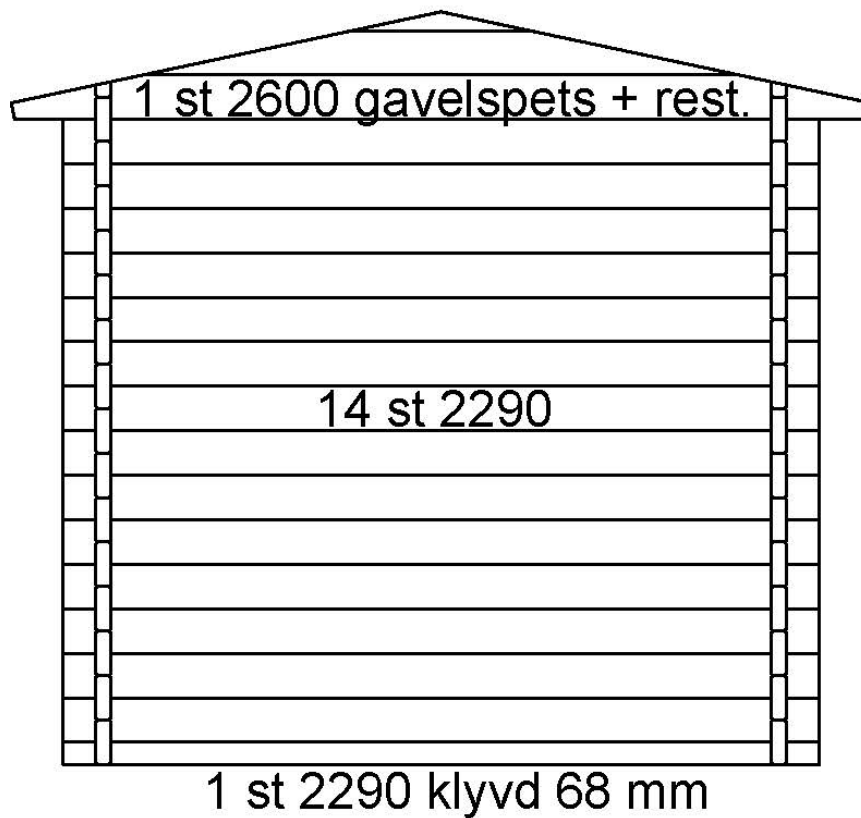

Plintritning

Syllritning

Antal & mått hustimmer 1

1 st 2690 som måste klyvas i nivå med gavelspets

1 st 2690 som måste klyvas i nivå med gavelspets

Antal & mått hustimmer 2

Takåsar

45x58 2690 mm skruvas på utstick