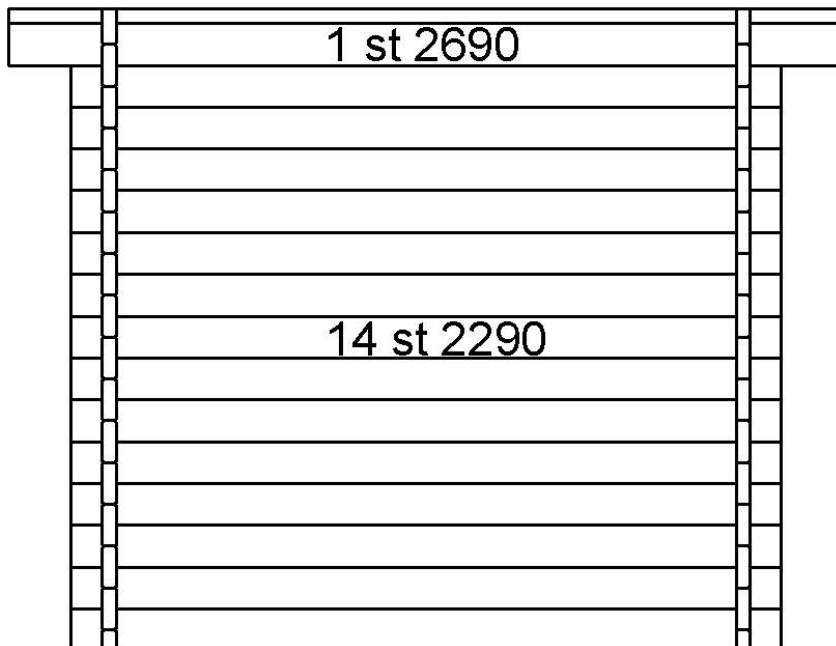

Plintritning

Syllritning

Antal & mått hustimmer 1

1 st 2690 som måste klyvas i nivå med gavelspets

1 st 2690 som måste klyvas i nivå med gavelspets

Antal & mått hustimmer 2

Takåsar

45x58 2690 mm skruvas på utstick