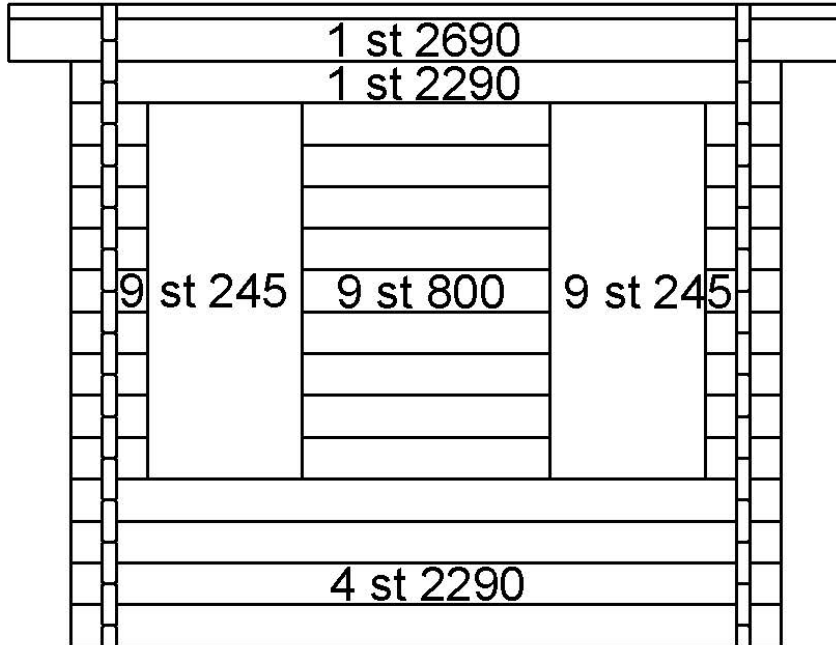

Plintritning

Syllritning

Antal & mått hustimmer 1

1 st 2690 som måste klyvas i nivå med gavelspets

1 st 2690 som måste klyvas i nivå med gavelspets

Antal & mått hustimmer 2

Takåsar

45x58 2690 mm skruvas på utstick