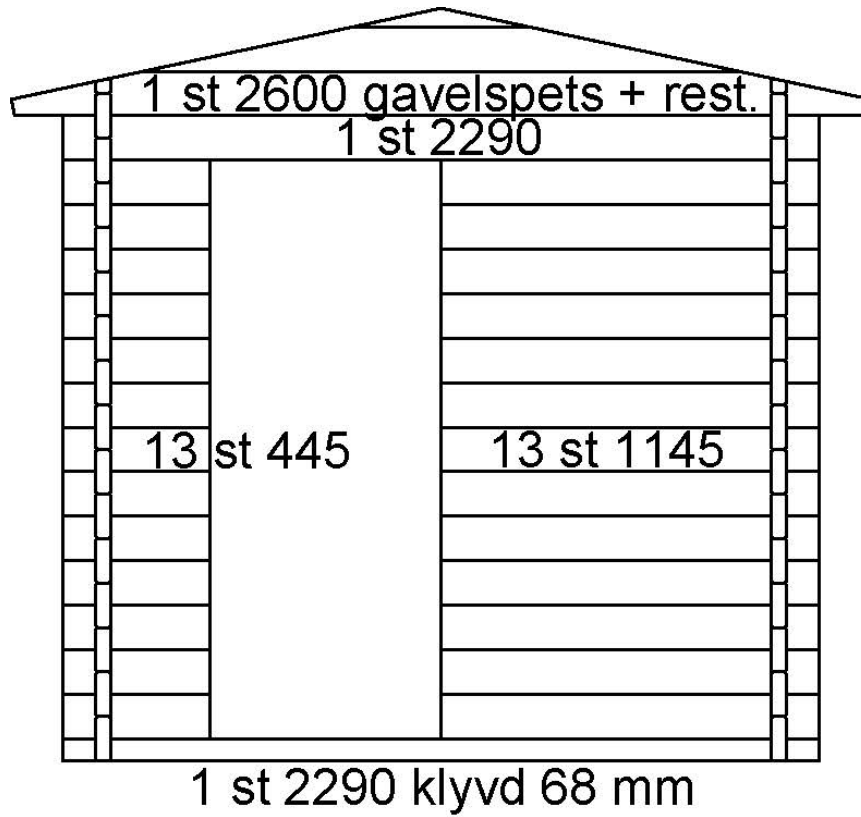

Plintritning

Syllritning

Antal & mått hustimmer 1

1 st 2690 som måste klyvas i nivå med gavelspets

1 st 2690 som måste klyvas i nivå med gavelspets

Antal & mått hustimmer 2

Takåsar

45x58 2690 mm skruvas på utstick