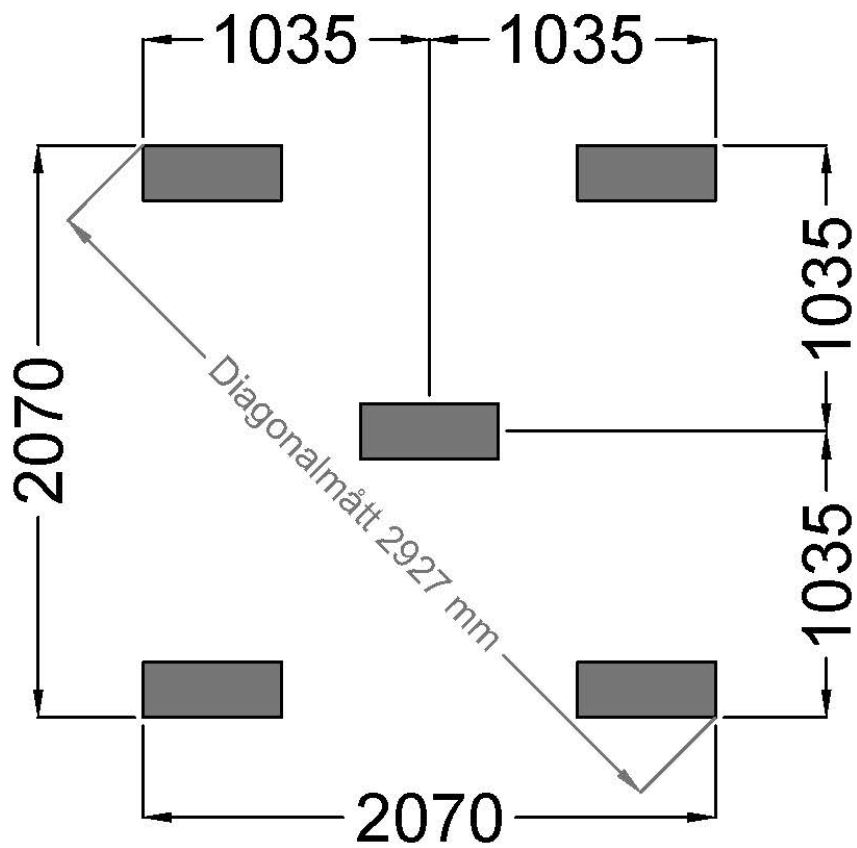

Paketeringslista tillbehör

X	Antal	Standard i stugan
	2	Bastulavar 1995 mm
	1	Lister till bastulavar
	1	Bastudörr 7x19
	1	List till bastudörr
	2	500x1300 fönster fasta
	2	Lister till 500x1300 fönster
	1	Golvbrunn med ram
	2	Underlagspapp

X	Antal	Kamin, brandskydd & tillbehör
	1	Kamin
	1	Skyddsplåt vägg (enkelvägg)
	1	Skyddsplåtar golv (1 av varje)
	3	Lekastenar 90x190x590
	1	Skorsten Harvia WHP1500
	1	Tillbehörsbox Harvia WHP
	1	Kartong bastusten 20 kg

Övriga produkter, fyll antal & vad själv när du går igenom ditt paket

X	Antal	Produkt

X	Antal	Enhet	Produkt
		Paket	Takshingel
		St	Nockplattor
		St	Vindskiveplåt
		St	Takfotsplåt
		Gram	Pappspik
		St	Överlappskruv
		St	Bleckskruv

Plintritning