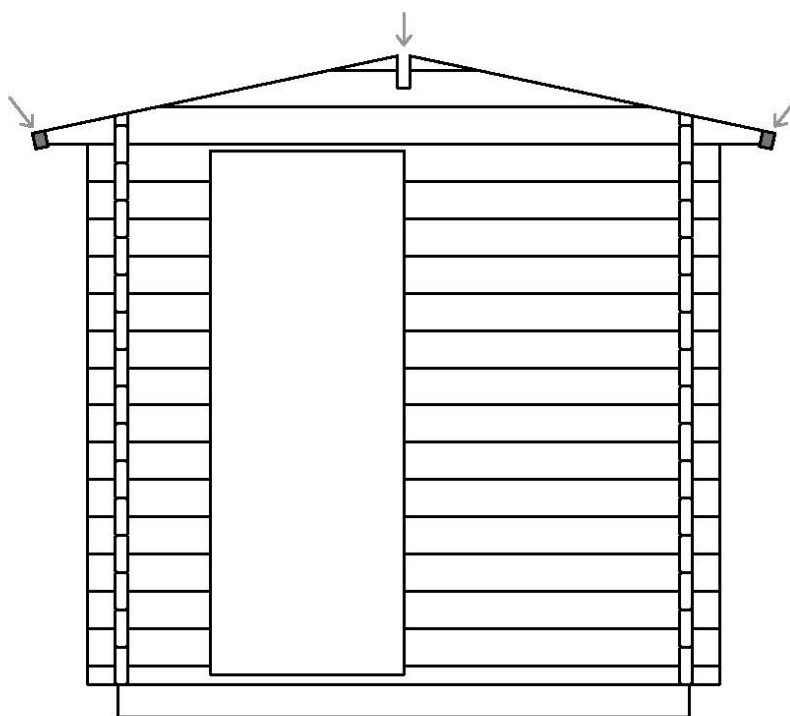

Plintritning

Syllritning

Antal & mått hustimmer 1

1 st 2690 som måste klyvas i nivå med gavelspets

1 st 2690 som måste klyvas i nivå med gavelspets

Antal & mått hustimmer 2

Takåsar

45x58 2690 mm skruvas på utstick