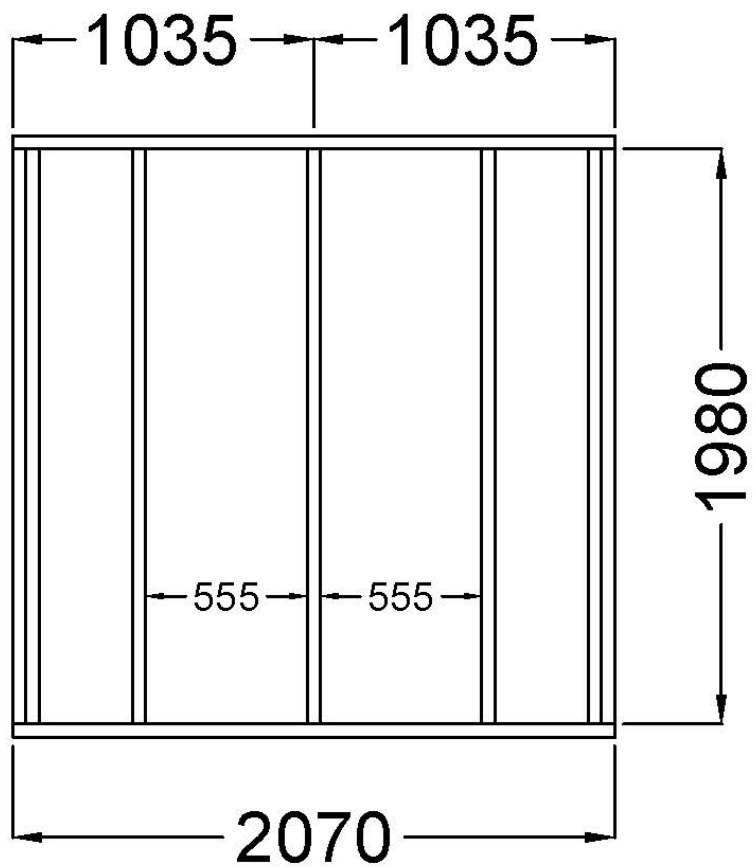

Plintritning

Syllritning

Antal & mått hustimmer 1

1 st 2690 som måste klyvas i nivå med gavelspets

1 st 2690 som måste klyvas i nivå med gavelspets

Antal & mått hustimmer 2

Takåsar

45x58 2690 mm skruvas på utstick