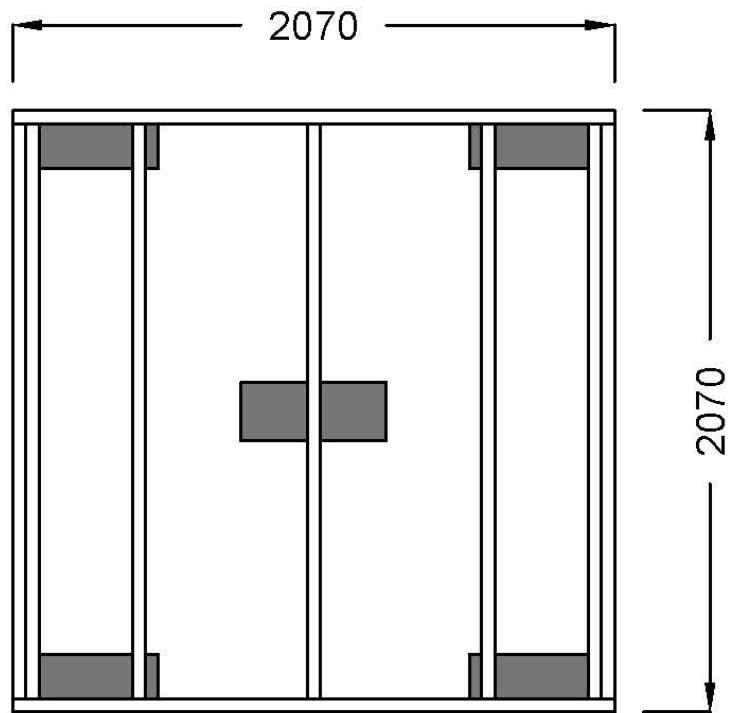

Syllritning