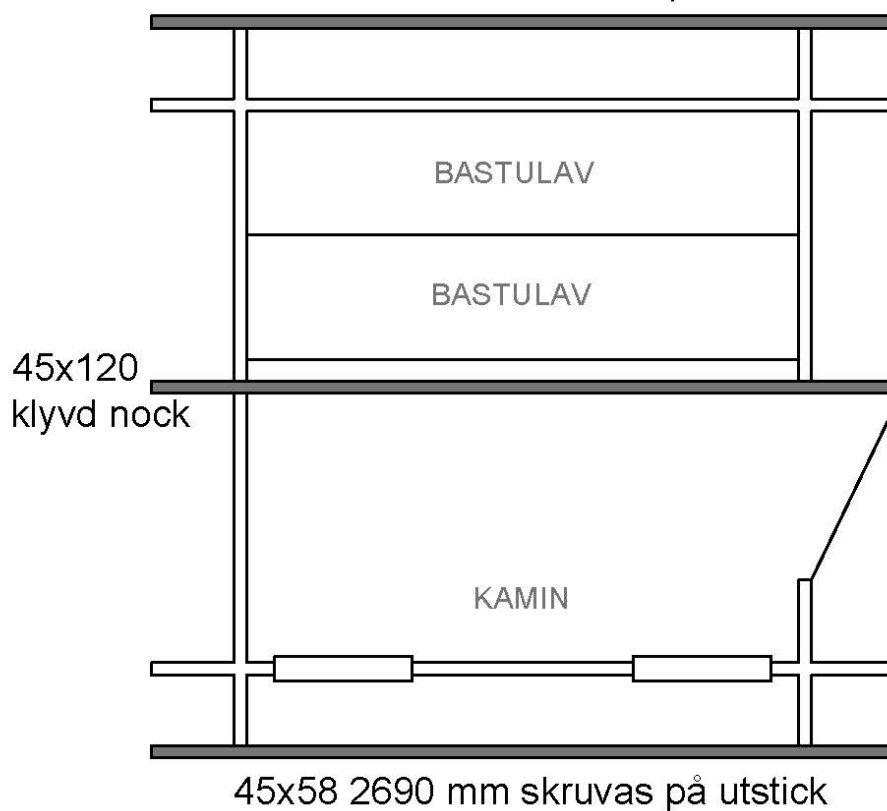

Plintritning

Syllritning

Antal & mått hustimmer 1

1 st 2690 som måste klyvas i nivå med gavelspets

1 st 2690 som måste klyvas i nivå med gavelspets

Antal & mått hustimmer 2

Takåsar

45x58 2690 mm skruvas på utstick