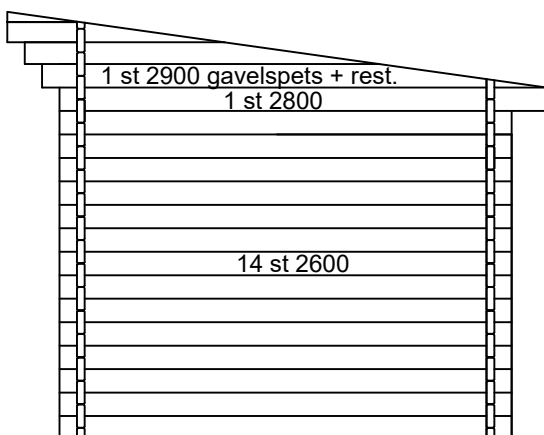

1 st 4735 som måste klyvas i nivå med gavelspetsar

1 st 4335 klyvd 68mm

1 st 4735 som måste klyvas i nivå med gavelspetsar

1 st 4335 klyvd 68mm

Antal & Mått

Mellanvägg

Takåsar