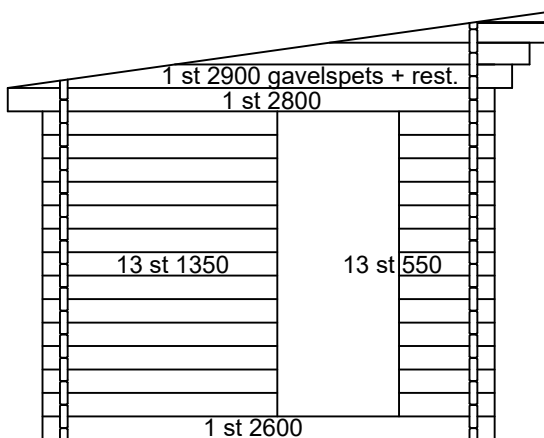

1 st 4735 som måste klyvas i nivå med gavelspetsar

1 st 4335 klyvd 68mm

1 st 4735 som måste klyvas i nivå med gavelspetsar

1 st 4335 klyvd 68mm

Antal & Mått

Mellanvägg

Takåsar