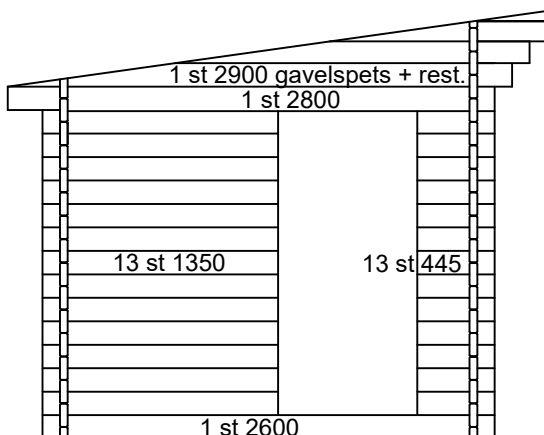

1 st 4735 som måste klyvas i nivå med gavelspetsar

1 st 4335 klyvd 68mm

1 st 4735 som måste klyvas i nivå med gavelspetsar

1 st 4335 klyvd 68mm

Antal & Mått

Mellanvägg

Takåsar