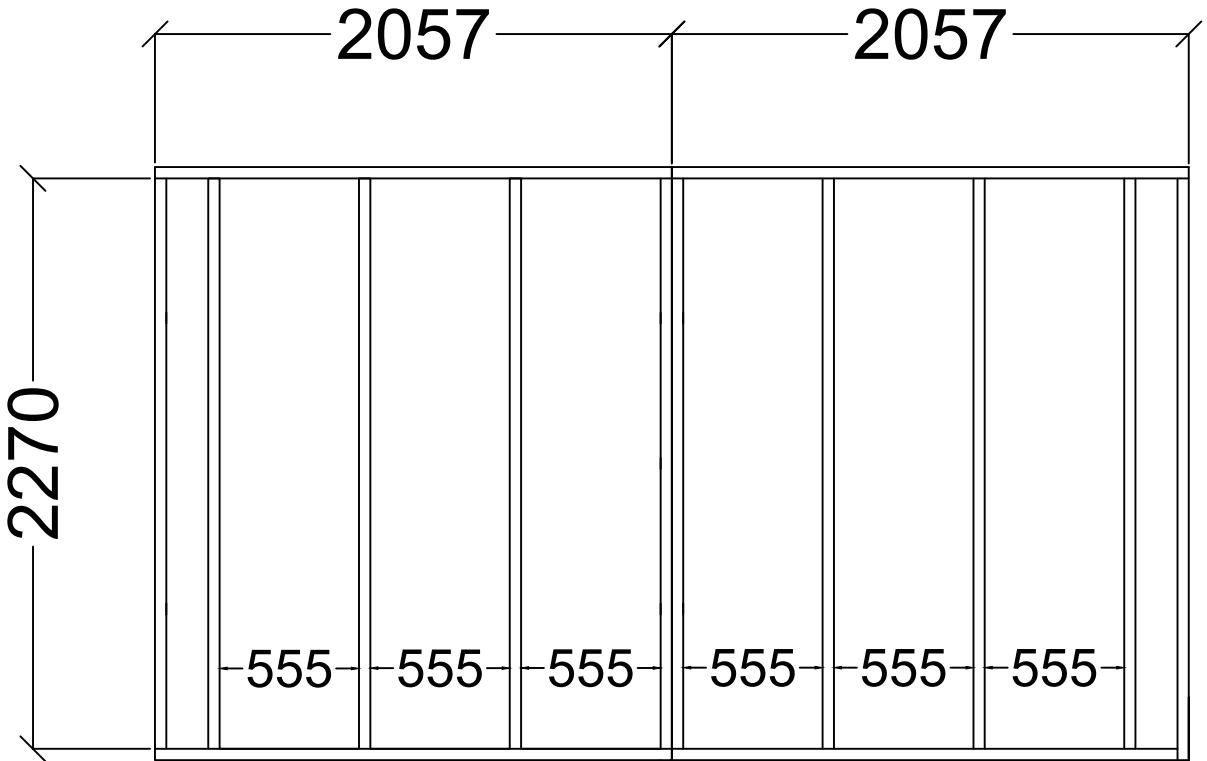

Syllram

Framsida

Enklast är att skruva ihop den i två separata sektioner och sedan skruva ihop dem med varandra.