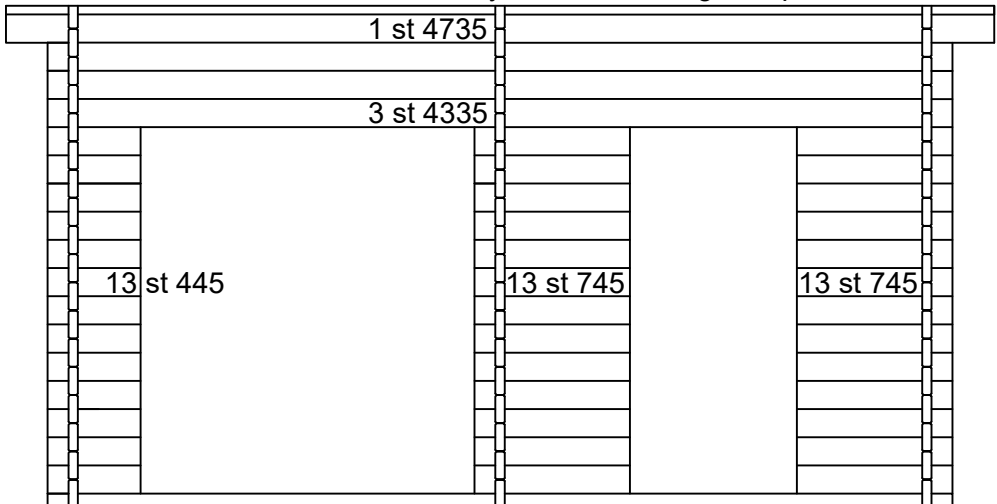

1 st 4335 klyvd 68mm

1 st 4735 som måste klyvas i nivå med gavelspetsar