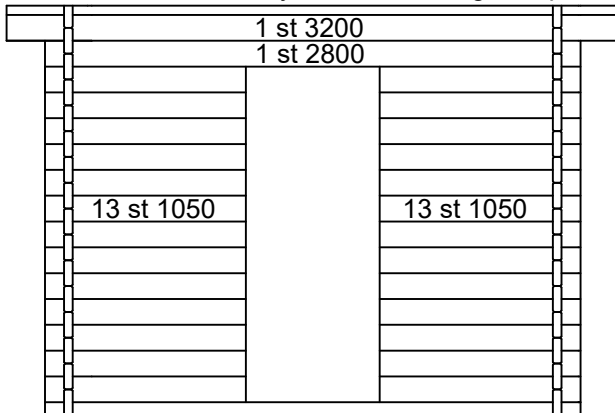

# Antal & Mått

1 st 3200 som måste klyvas i nivå med gavelspetsar

1 st 2800 klyvd 68mm

1 st 3200 som måste klyvas i nivå med gavelspetsar

1 st 2800 klyvd 68mm