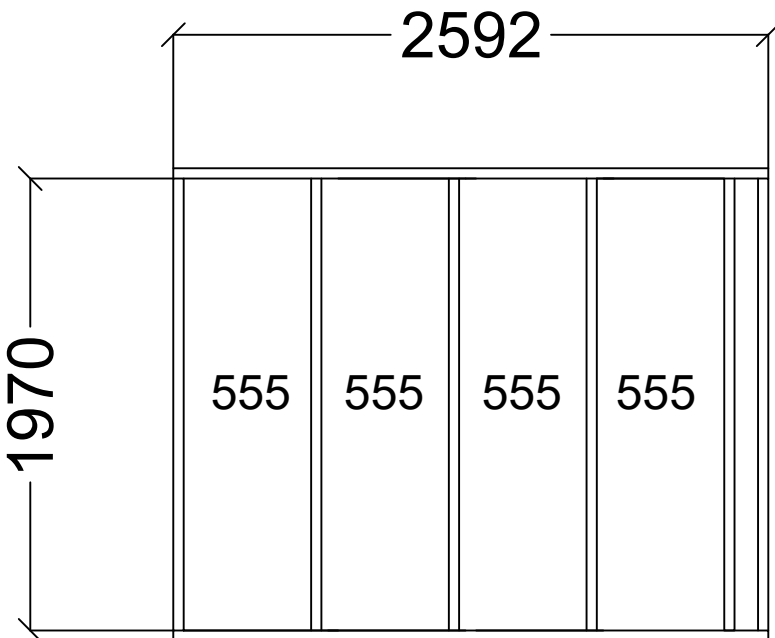

# Antal & Mått

1 st 3200 som måste klyvas i nivå med gavelspetsar

1 st 2800 klyvd 68mm

1 st 3200 som måste klyvas i nivå med gavelspetsar

1 st 2800 klyvd 68mm