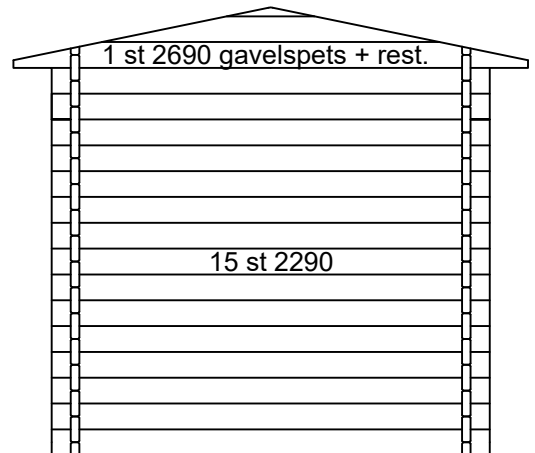

# Antal & Mått

1 st 3200 som måste klyvas i nivå med gavelspetsar

1 st 2800 klyvd 68mm

1 st 3200 som måste klyvas i nivå med gavelspetsar

1 st 2800 klyvd 68mm