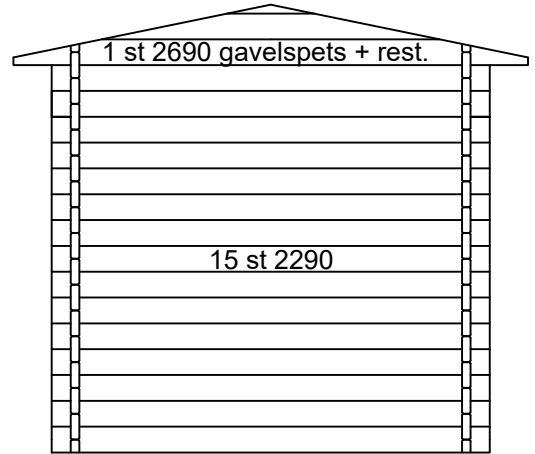

# Antal & Mått

1 st 3200 som måste klyvas i nivå med gavelspetsar

1 st 2800 klyvd 68mm

1 st 3200 som måste klyvas i nivå med gavelspetsar

1 st 2800 klyvd 68mm