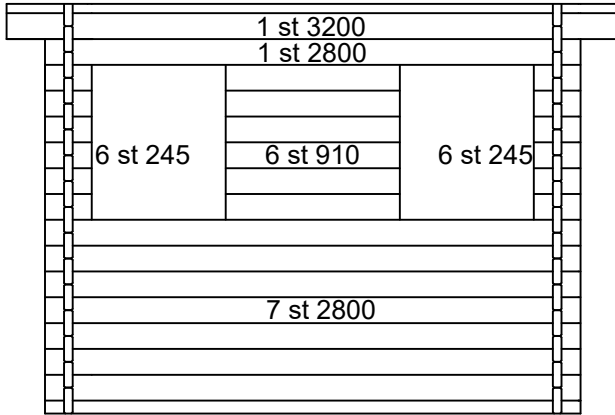

# Antal & Mått

1 st 3200 som måste klyvas i nivå med gavelspetsar

1 st 2800 klyvd 68mm

1 st 3200 som måste klyvas i nivå med gavelspetsar

1 st 2800 klyvd 68mm