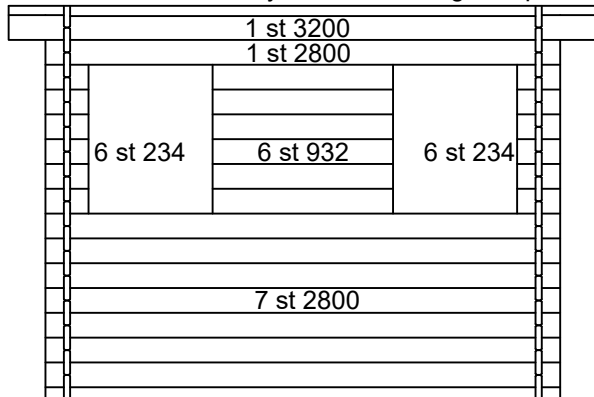

Örnen 6

Plint & Syllritning

Antal & Mått

1 st 3200 som måste klyvas i nivå med gavelspetsar

1 st 3200 som måste klyvas i nivå med gavelspetsar

Takås

Takås 45x120 3200mm kommer färdigklyvd som nock från oss