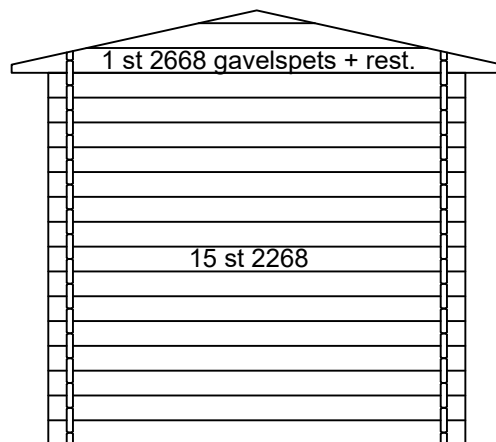

Örnen 6

Plint & Syllritning

Antal & Mått

1 st 3200 som måste klyvas i nivå med gavelspetsar

1 st 3200 som måste klyvas i nivå med gavelspetsar

Takås

Takås 45x120 3200mm kommer färdigklyvd som nock från oss