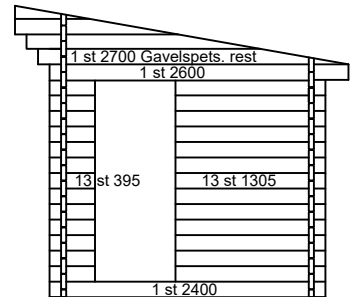

Plintar & Syllram

Antal & Mått

Framsida 1

1 st 3300 som måste klyvas i nivå med gavelspetsar

Framsida 2

1 st 3300 som måste klyvas i nivå med gavelspetsar

1 st 2900 klyvd 68 mm

1 st 3300 som måste klyvas i nivå med gavelspetsar