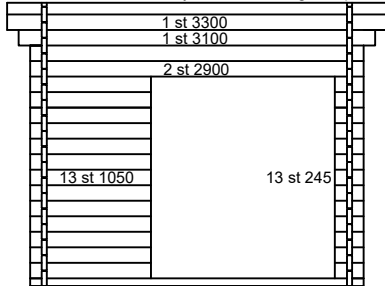

Antal	Standard i stugan	Antal	Kamin & Brandskydd
2	Bastulavar 2600mm	1	Kamin
1	Lister till bastulavar		
1	Bastudörr	2	Brandplåtar (Enkelvägg)
		3	Lekastentar
1	List Bastudörr	1	Plåtar till Lekasternarna, en av varje
2	Glasparti 8 x 19	1	Harvia WHP 1500
2	Lister glasparti	1	Harvia skorsten tillbehörsbox
1	Golvbrunn med ram	1	20kg Bastusten
2	Underlagspapp		
Andra produkter, fyll i antal och vad själva			
Antal	Produkt	Antal	Produkt

Plintar & Syllram

Antal & Mått

Framsida 1

1 st 3300 som måste klyvas i nivå med gavelspetsar

Framsida 2

1 st 3300 som måste klyvas i nivå med gavelspetsar

1 st 2900 klyvd 68 mm

1 st 3300 som måste klyvas i nivå med gavelspetsar