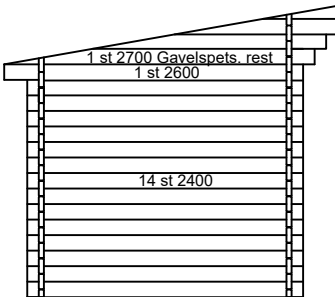

Plintar & Syllram

Antal & Mått

Framsida 1

1 st 3300 som måste klyvas i nivå med gavelspetsar

Framsida 2

1 st 3300 som måste klyvas i nivå med gavelspetsar

1 st 2900 klyvd 68 mm

1 st 3300 som måste klyvas i nivå med gavelspetsar