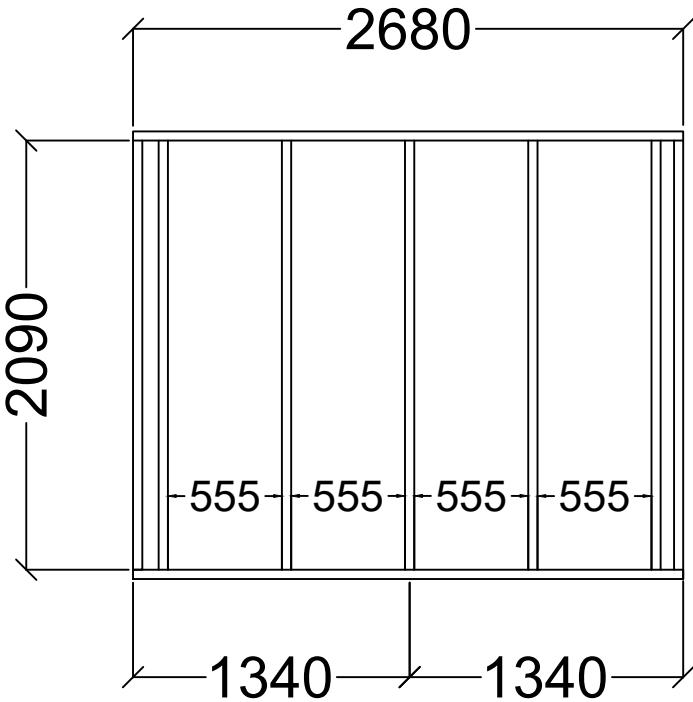

Paketeringslista Ripan 6 Kamin mellan fönster

Timmer 45x145

Frästa båda sidorna			Fräst en sida eller inte alls		
Antal	Längd	Speciellt	Antal	Längd	Speciellt
4	3300		13	1305	
1	3100		13	805	Ingen fräsning
16	2900		13	395	
2	2900	Klyvda 68mm	26	245	
2	2700	Kompleta gavelspetsar			
2	2600		6	~400	Slagklossar
15	2400				
Syll 45x120			Vindskivor & Foder 22x95		
Antal	Längd	Speciellt	Antal	Längd	Speciellt
2	3300	Takåsar	12	4200	Räcker till hela stugan
2	2680				Paket Golv & Tak
7	2090		8	4200	3 golv 5 tak
4	555	För golvbrunnen			

Antal	Standard i stugan	Antal	Kamin & Brandskydd
2	Bastulavar 2600mm	1	Kamin
1	Lister till bastulavar		
1	Bastudörr	2	Brandplåtar (Enkelvägg)
		3	Lekastentar
1	List Bastudörr	1	Plåtar till Lekasternarna, en av varje
2	Glasparti 8 x 19	1	Harvia WHP 1500
2	Lister glasparti	1	Harvia skorsten tillbehörsbox
1	Golvbrunn med ram	1	20kg Bastusten
2	Underlagspapp		
Andra produkter, fyll i antal och vad själva			
Antal	Produkt	Antal	Produkt

Plintar & Syllram