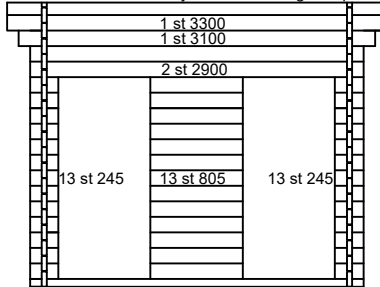

Antal & Mått

Framsida 1

1 st 3300 som måste klyvas i nivå med gavelspetsar