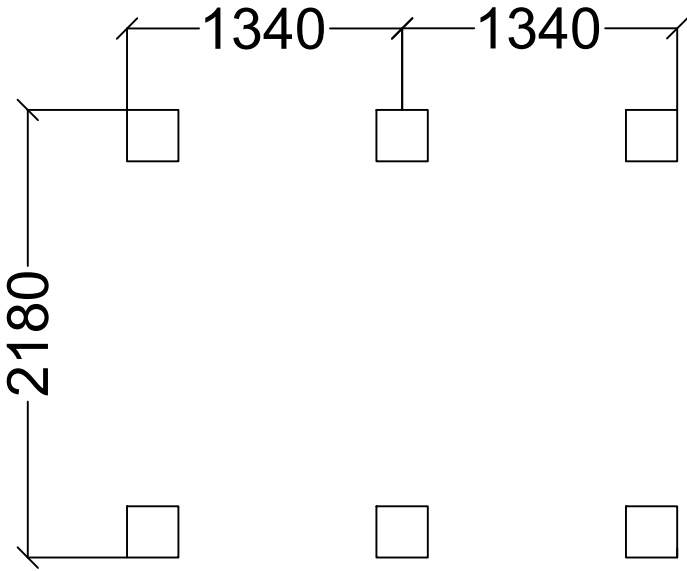

Paketeringslista Ripan 6 Kamin mellan fönster

Timmer 45x145

Frästa båda sidorna			Fräst en sida eller inte alls		
Antal	Längd	Speciellt	Antal	Längd	Speciellt
4	3300		13	1305	
1	3100		13	805	Ingen fräsning
16	2900		13	395	
2	2900	Klyvda 68mm	26	245	
2	2700	Kompleta gavelspetsar			
2	2600		6	~400	Slagklossar
15	2400				
Syll 45x120			Vindskivor & Foder 22x95		
Antal	Längd	Speciellt	Antal	Längd	Speciellt
2	3300	Takåsar	12	4200	Räcker till hela stugan
2	2680				Paket Golv & Tak
7	2090		8	4200	3 golv 5 tak
4	555	För golvbrunnen			

Antal	Standard i stugan	Antal	Kamin & Brandskydd
2	Bastulavar 2600mm	1	Kamin
1	Lister till bastulavar		
1	Bastudörr	2	Brandplåtar (Enkelvägg)
		3	Lekastentar
1	List Bastudörr	1	Plåtar till Lekasternarna, en av varje
2	Glasparti 8 x 19	1	Harvia WHP 1500
2	Lister glasparti	1	Harvia skorsten tillbehörsbox
1	Golvbrunn med ram	1	20kg Bastusten
2	Underlagspapp		
Andra produkter, fyll i antal och vad själva			
Antal	Produkt	Antal	Produkt

Plintar & Syllram