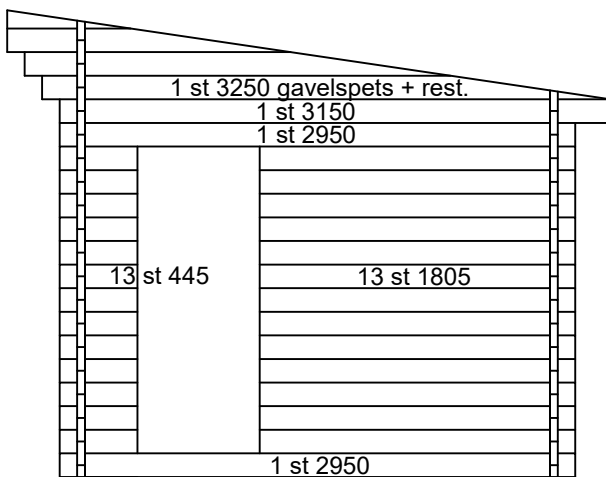

Antal	Standard i stugan	Antal	Kamin & Brandskydd
2	Bastulavar 1990mm	1	Kamin
1	Lister till bastulavar		
1	Ytterdörr	3	Lekastentar
		1	Plåtar till lekasternarna (En av varje)
1	List Ytterdörr	4	Brandskyddsplåtar vägg (HÖRN)
1	Bastudörr	1	Harvia WHP 1500
		1	Harvia skorsten tillbehörsbox
1	List Bastudörr	1	20 kg Bastusten
3	800x1900 Glasparti	2	Underlagspapp
3	Lister till 800x1900 Glasparti		
1	Golvbrunn med ram		

Andra produkter, fyll i antal och vad själv

Antal	Produkt	Antal	Produkt

Plint & Syll

Antal & mått

1 st 5970 som måste klyvas i nivå med gavelspetsar

1 st 5570 klyvd 68 mm

1 st 5970 som måste klyvas i nivå med gavelspetsar

1 st 5570 klyvd 68 mm

Antal & mått

Gavelvägg relax

Mellanvägg

Gavelvägg bastudel

Takåsar