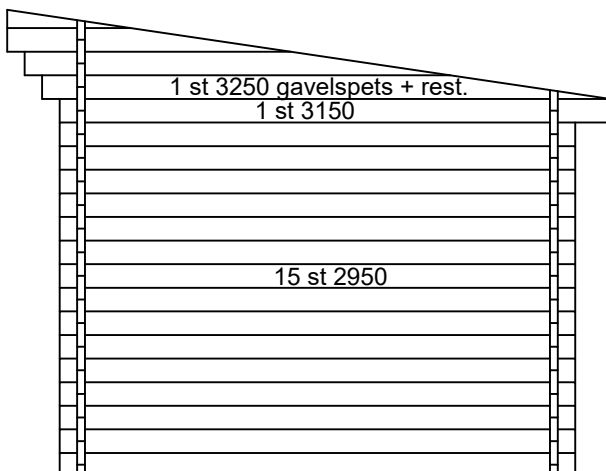

Andra produkter, fyll i antal och vad själv

Antal	Produkt	Antal	Produkt

Plint & Syll

Antal & mått

1 st 5970 som måste klyvas i nivå med gavelspetsar

1 st 5570 klyvd 68 mm

1 st 5970 som måste klyvas i nivå med gavelspetsar

1 st 5570 klyvd 68 mm

Antal & mått

Gavelvägg relax

Mellanvägg

Gavelvägg bastudel

Takåsar