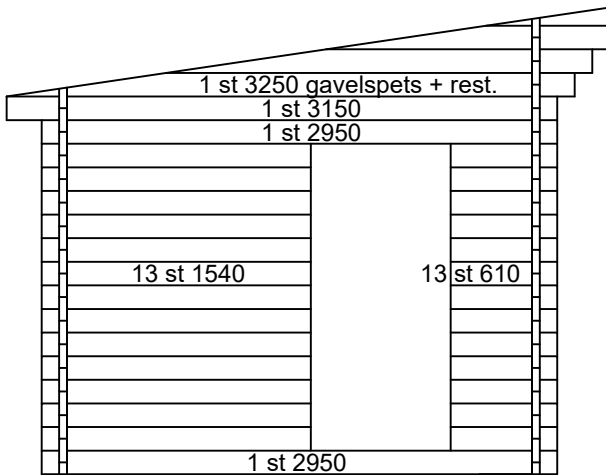

Antal	Standard i stugan	Antal	Kamin & Brandskydd
2	Bastulavar 1990mm	1	Kamin
1	Lister till bastulavar		
1	Ytterdörr	3	Lekastentar
		1	Plåtar till lekasternarna (En av varje)
1	List Ytterdörr	4	Brandskyddsplåtar vägg (HÖRN)
1	Bastudörr	1	Harvia WHP 1500
		1	Harvia skorsten tillbehörsbox
1	List Bastudörr	1	20 kg Bastusten
3	800x1900 Glasparti	2	Underlagspapp
3	Lister till 800x1900 Glasparti		
1	Golvbrunn med ram		

Andra produkter, fyll i antal och vad själv

Antal	Produkt	Antal	Produkt

Plint & Syll

Antal & mått

1 st 5970 som måste klyvas i nivå med gavelspetsar

1 st 5570 klyvd 68 mm

1 st 5970 som måste klyvas i nivå med gavelspetsar

1 st 5570 klyvd 68 mm

Antal & mått

Gavelvägg relax

Mellanvägg

Gavelvägg bastudel

Takåsar