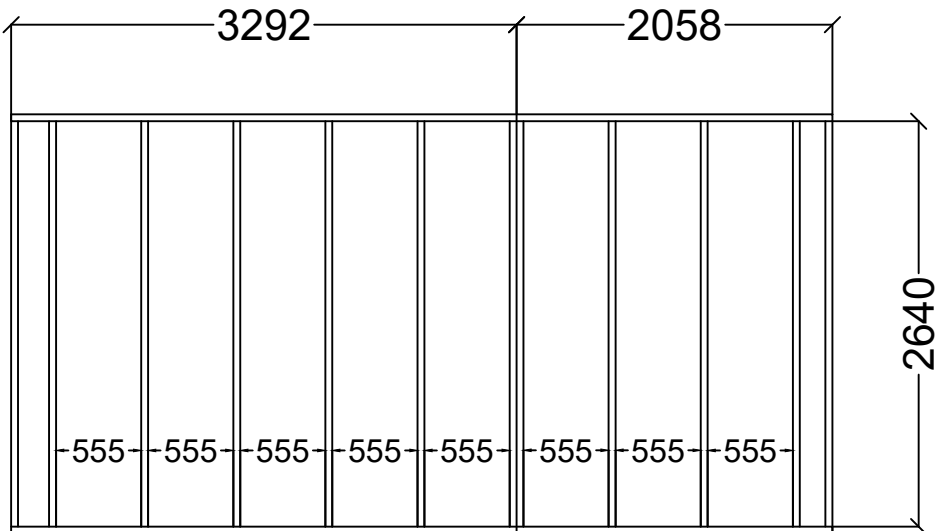

Ripan 15

Paketeringslista Ripan 15

Timmer 45x145

Frästa båda sidorna			Fräst en sida eller inte alls		
Antal	Längd	Speciellt	Antal	Längd	Speciellt
4	5970		13	1805	
1	5770		13	1540	
2	5570	Klyvda 68mm	13	1000	Fräst SPECIAL
18	5570		13	955	
3	3250	Kompletta gavelspetsar	13	710	
3	3150		13	610	
19	2950		13	505	Ingen fräsning
			13	445	
			6	~ 400	Slagklossar
Syll & Takåsar 45x120			Vindskivor & Foder 22x95		
Antal	Längd	Speciellt	Antal	Längd	Speciellt
6	3800	Takåsar	18	4200	Räcker till hela stugan
2	3292		Paket Golv & Tak		
12	2640		19	4200	8 golv 11 tak
2	2058				
4	555	För golvbrunnen			

Andra produkter, fyll i antal och vad själv

Antal	Produkt	Antal	Produkt

Plint & Syll

Antal & mått

1 st 5970 som måste klyvas i nivå med gavelspetsar

1 st 5570 klyvd 68 mm

1 st 5970 som måste klyvas i nivå med gavelspetsar