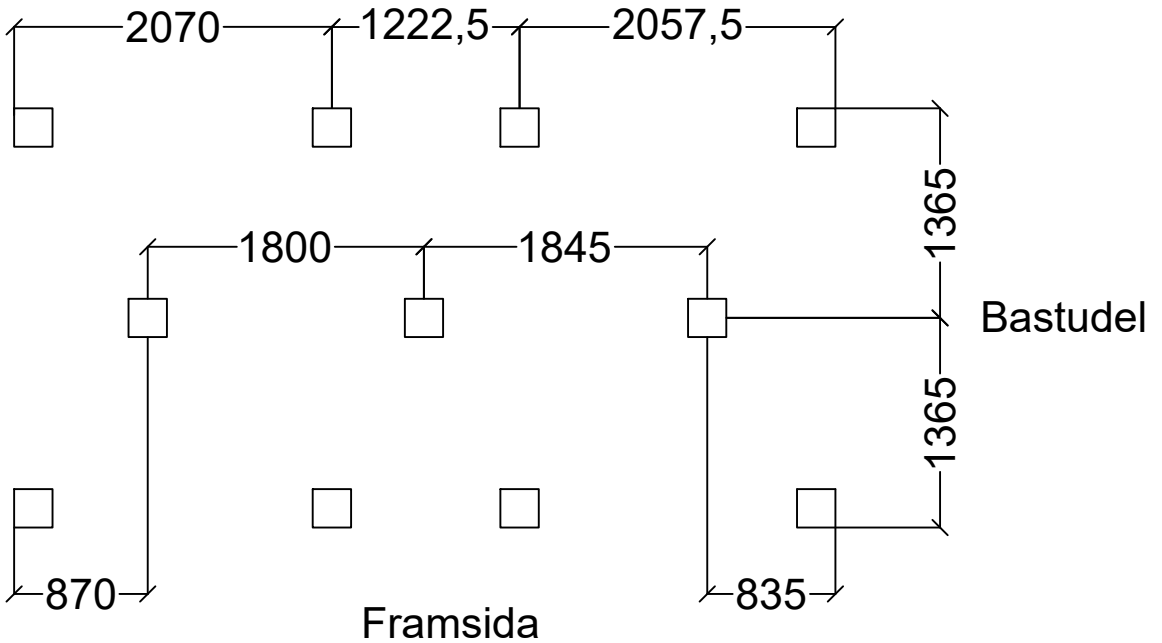

Ripan 15

Paketeringslista Ripan 15

Timmer 45x145

Frästa båda sidorna			Fräst en sida eller inte alls		
Antal	Längd	Speciellt	Antal	Längd	Speciellt
4	5970		13	1805	
1	5770		13	1540	
2	5570	Klyvda 68mm	13	1000	Fräst SPECIAL
18	5570		13	955	
3	3250	Kompletta gavelspetsar	13	710	
3	3150		13	610	
19	2950		13	505	Ingen fräsning
			13	445	
			6	~ 400	Slagklossar
Syll & Takåsar 45x120			Vindskivor & Foder 22x95		
Antal	Längd	Speciellt	Antal	Längd	Speciellt
6	3800	Takåsar	18	4200	Räcker till hela stugan
2	3292		Paket Golv & Tak		
12	2640		19	4200	8 golv 11 tak
2	2058				
4	555	För golvbrunnen			

Andra produkter, fyll i antal och vad själv

Antal	Produkt	Antal	Produkt

Plint & Syll

Antal & mått

1 st 5970 som måste klyvas i nivå med gavelspetsar

1 st 5570 klyvd 68 mm

1 st 5970 som måste klyvas i nivå med gavelspetsar