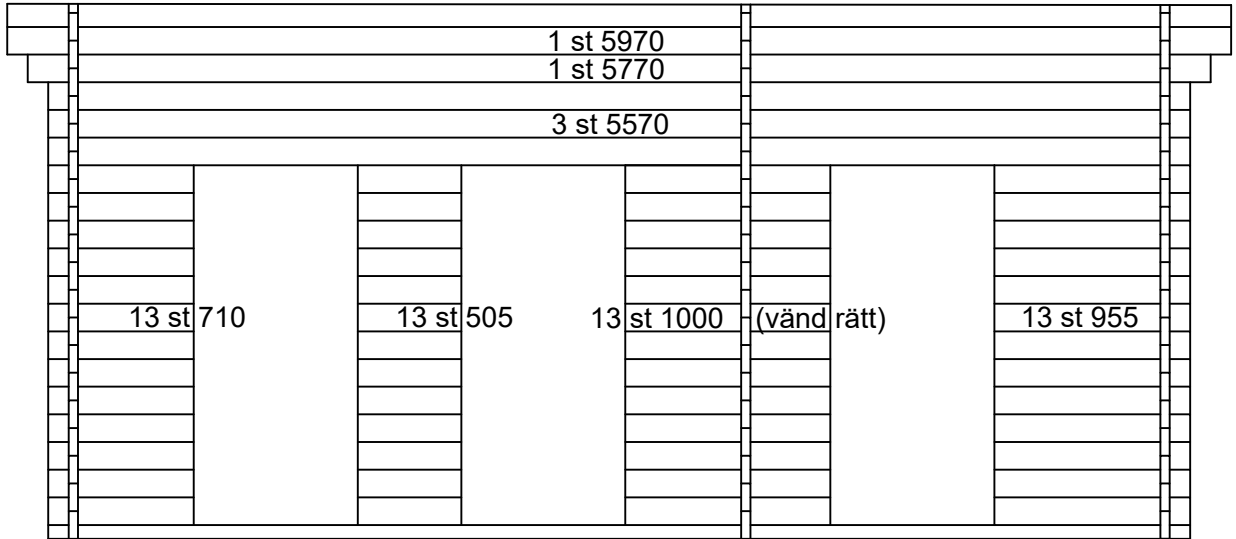

Antal	Standard i stugan	Antal	Kamin & Brandskydd
2	Bastulavar 1990mm	1	Kamin
1	Lister till bastulavar		
1	Ytterdörr	3	Lekastentar
		1	Plåtar till lekasternarna (En av varje)
1	List Ytterdörr	4	Brandskyddsplåtar vägg (HÖRN)
1	Bastudörr	1	Harvia WHP 1500
		1	Harvia skorsten tillbehörsbox
1	List Bastudörr	1	20 kg Bastusten
3	800x1900 Glasparti	2	Underlagspapp
3	Lister till 800x1900 Glasparti		
1	Golvbrunn med ram		

Andra produkter, fyll i antal och vad själv

Antal	Produkt	Antal	Produkt

Plint & Syll

Antal & mått

1 st 5970 som måste klyvas i nivå med gavelspetsar

1 st 5570 klyvd 68 mm

1 st 5970 som måste klyvas i nivå med gavelspetsar

1 st 5570 klyvd 68 mm

Antal & mått

Gavelvägg relax

Mellanvägg

Gavelvägg bastudel

Takåsar