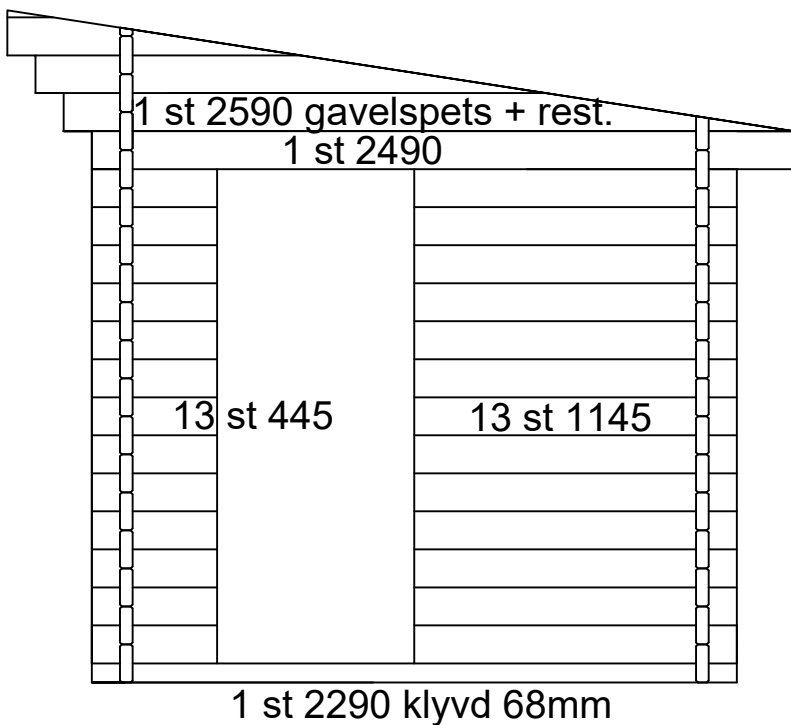

# Vråken 7

← Bastudel - Omklädningsrum →

**Plintritning**

**Syllram ritning**

## Ritning med antal timmerbitar och längd

1 st 4235 som måste klyvas i nivå med gavelspetsar

1 st 4235 som måste klyvas i nivå med gavelspetsar

## Ritning med antal och längd

**Takåsar ritning**