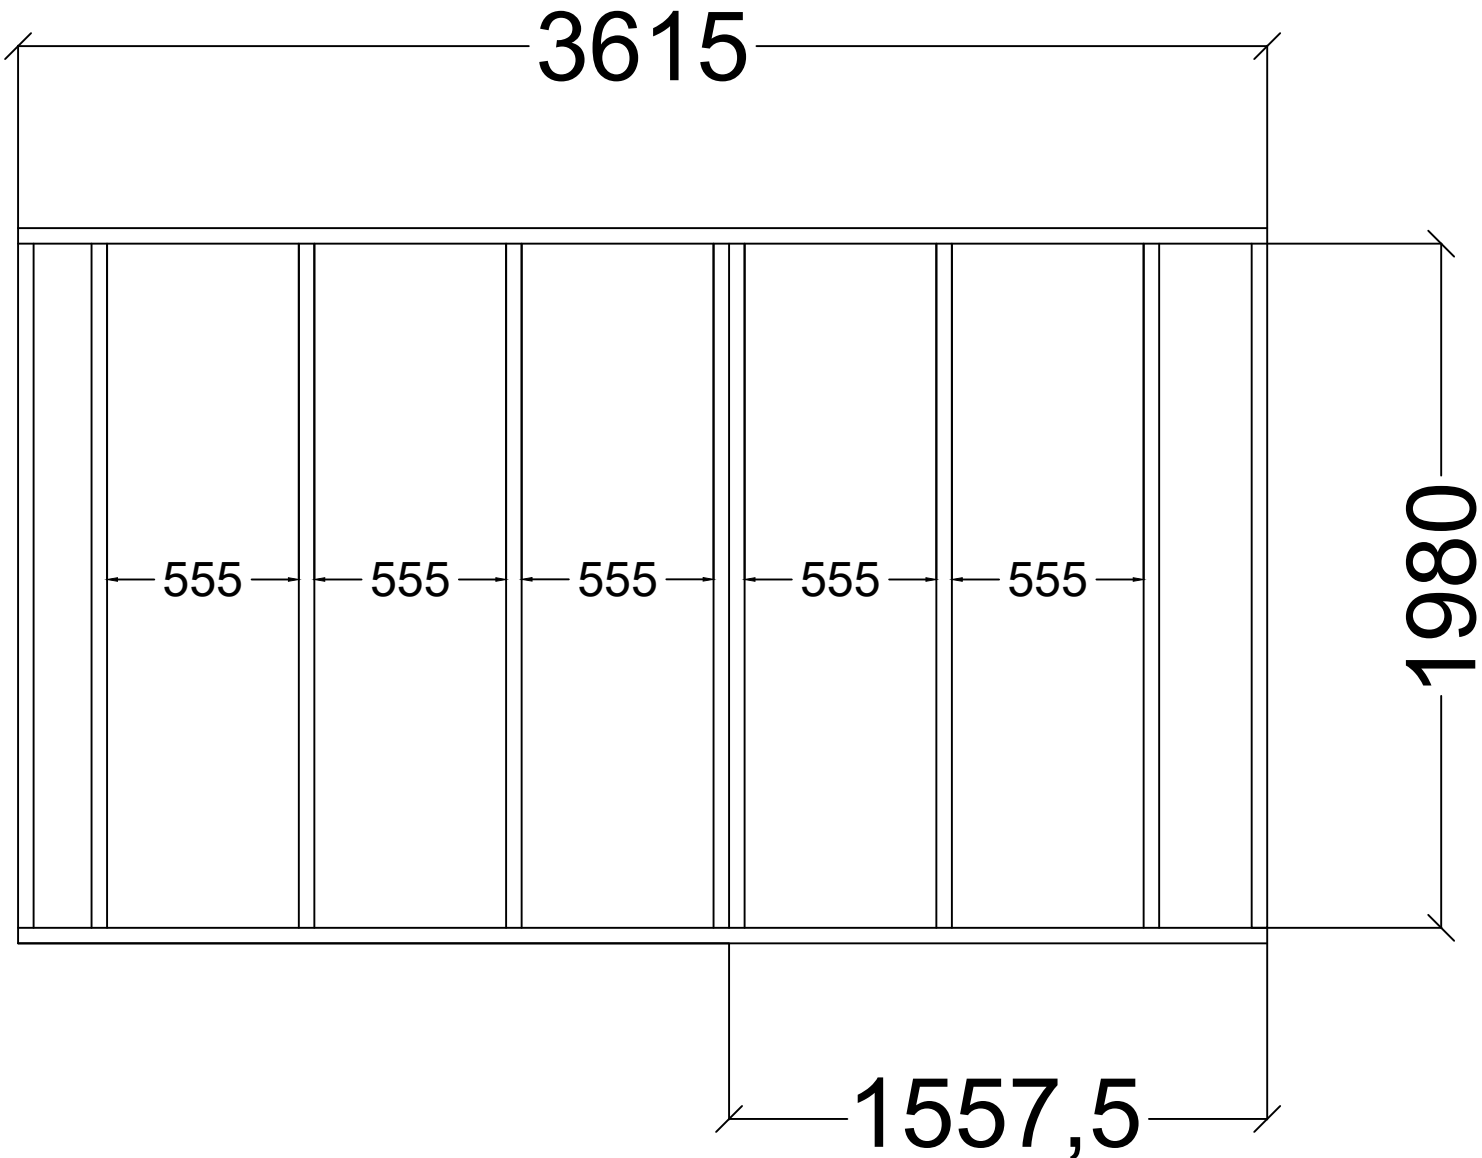

# Vråken 7

← Bastudel - Omklädningsrum →

**Plintritning**

**Syllram ritning**

## Ritning med antal timmerbitar och längd

1 st 4235 som måste klyvas i nivå med gavelspetsar

1 st 4235 som måste klyvas i nivå med gavelspetsar

## Ritning med antal och längd

**Takåsar ritning**