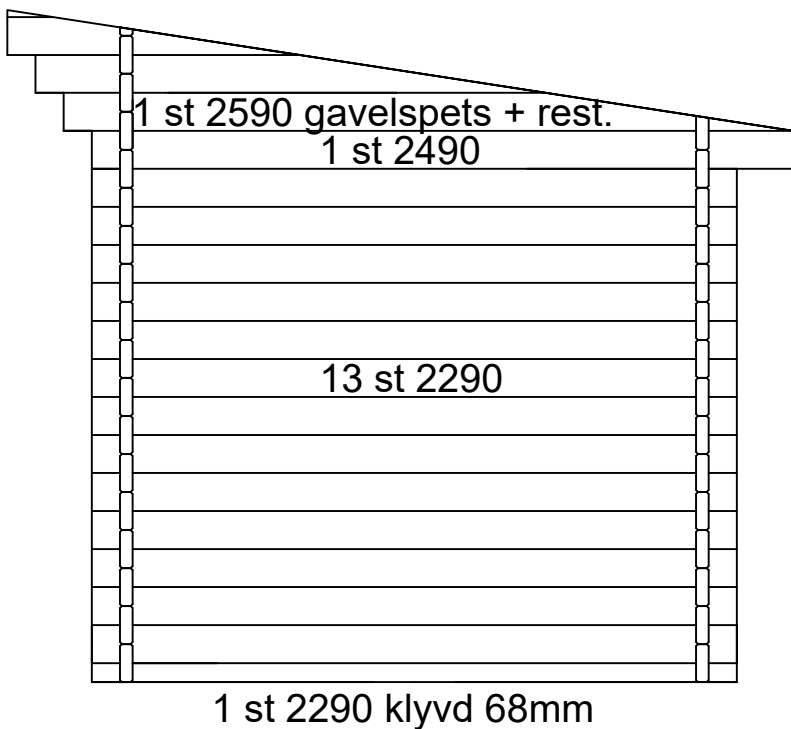

# Vråken 7

← Bastudel - Omklädningsrum →

**Plintritning**

**Syllram ritning**

## Ritning med antal timmerbitar och längd

1 st 4235 som måste klyvas i nivå med gavelspetsar

1 st 4235 som måste klyvas i nivå med gavelspetsar

## Ritning med antal och längd

**Takåsar ritning**