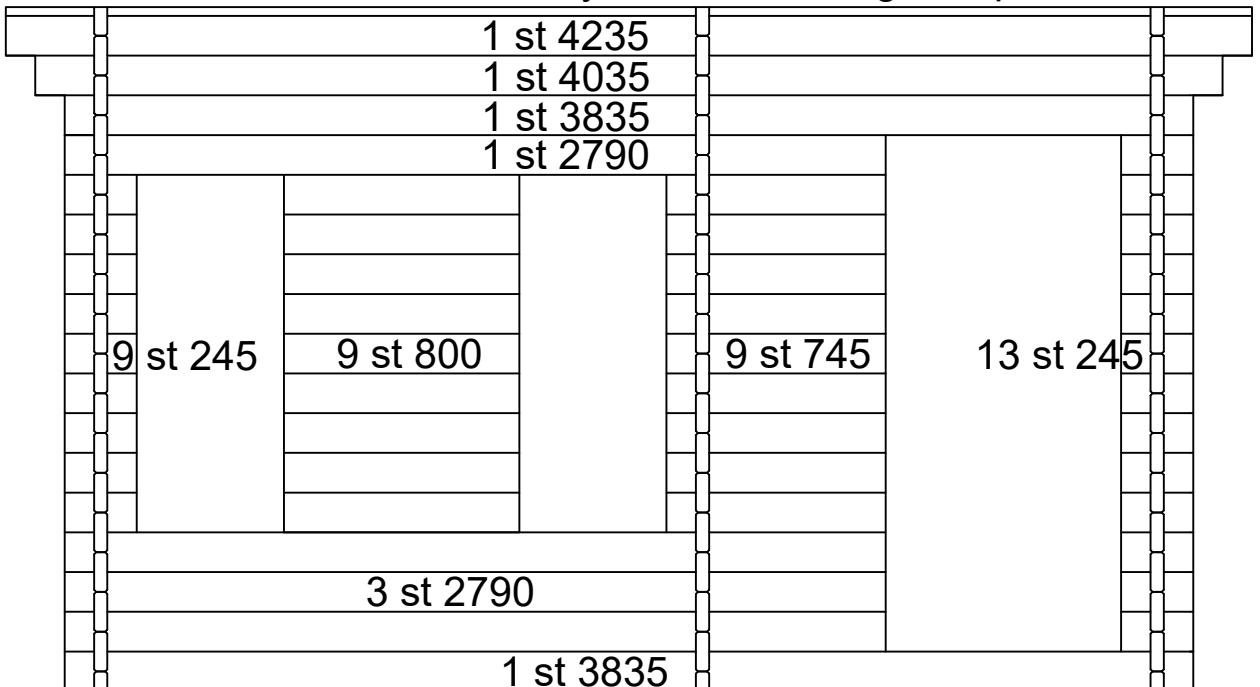

# Vråken 7

← Bastudel - Omklädningsrum →

**Plintritning**

**Syllram ritning**

## Ritning med antal timmerbitar och längd

1 st 4235 som måste klyvas i nivå med gavelspetsar

1 st 4235 som måste klyvas i nivå med gavelspetsar

## Ritning med antal och längd

**Takåsar ritning**