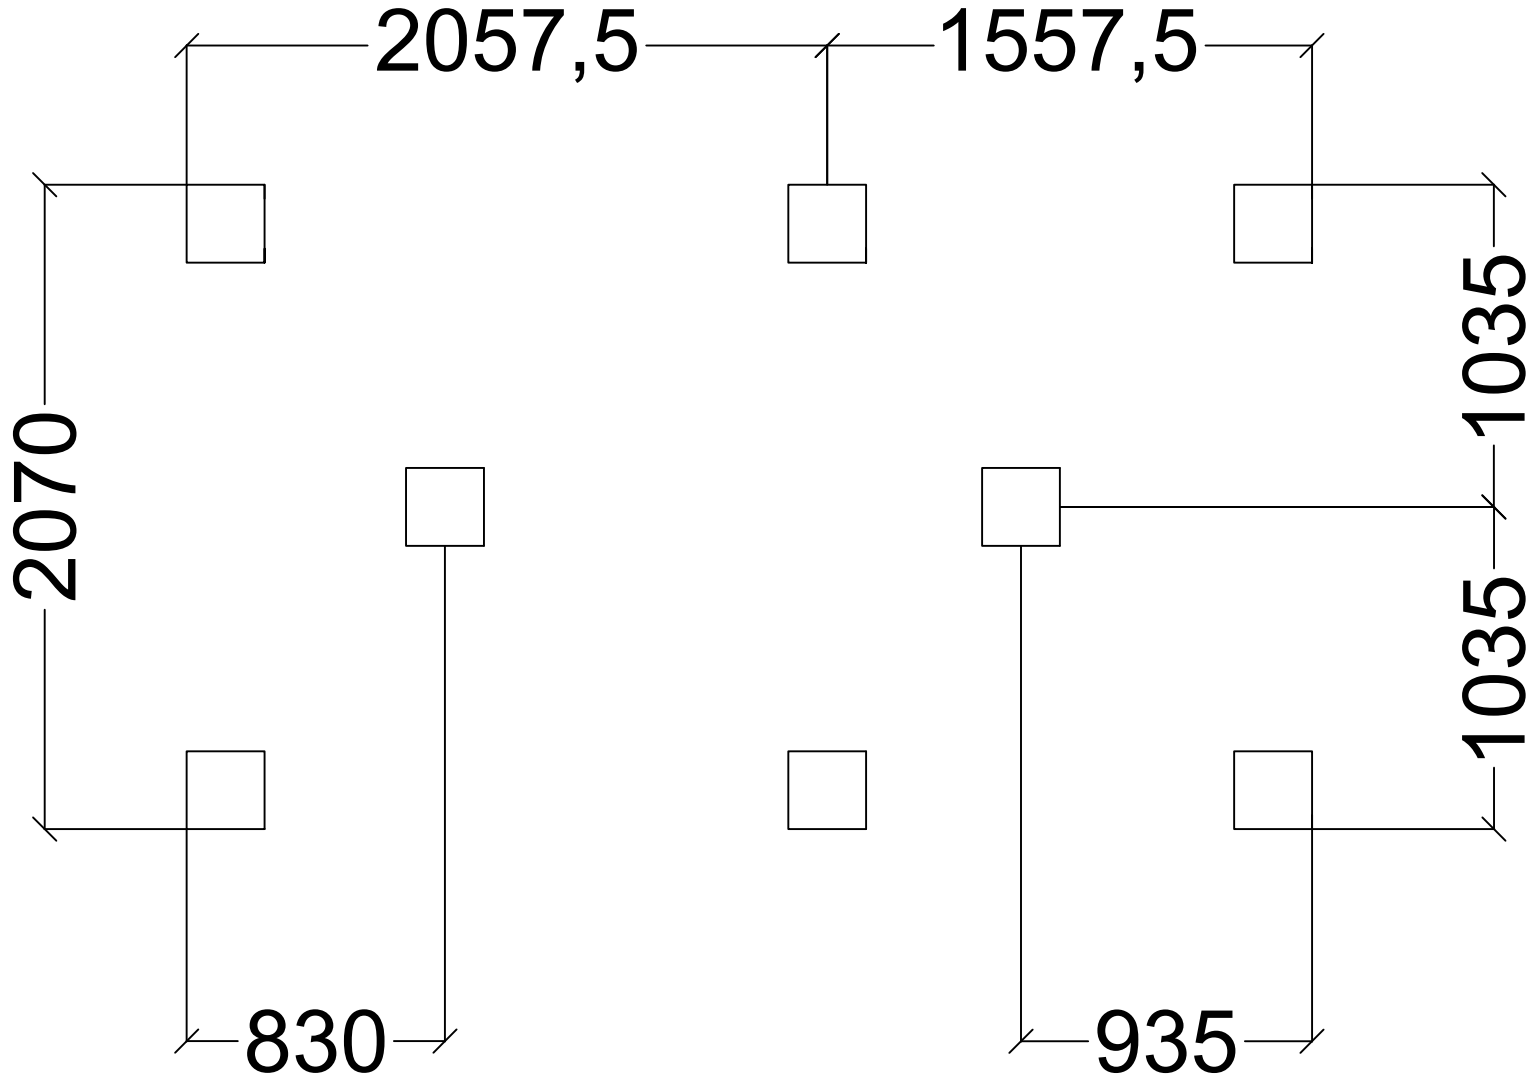

# Vråken 7

← Bastudel - Omklädningsrum →

**Plintritning**

**Syllram ritning**

## Ritning med antal timmerbitar och längd

1 st 4235 som måste klyvas i nivå med gavelspetsar

1 st 4235 som måste klyvas i nivå med gavelspetsar

## Ritning med antal och längd

**Takåsar ritning**