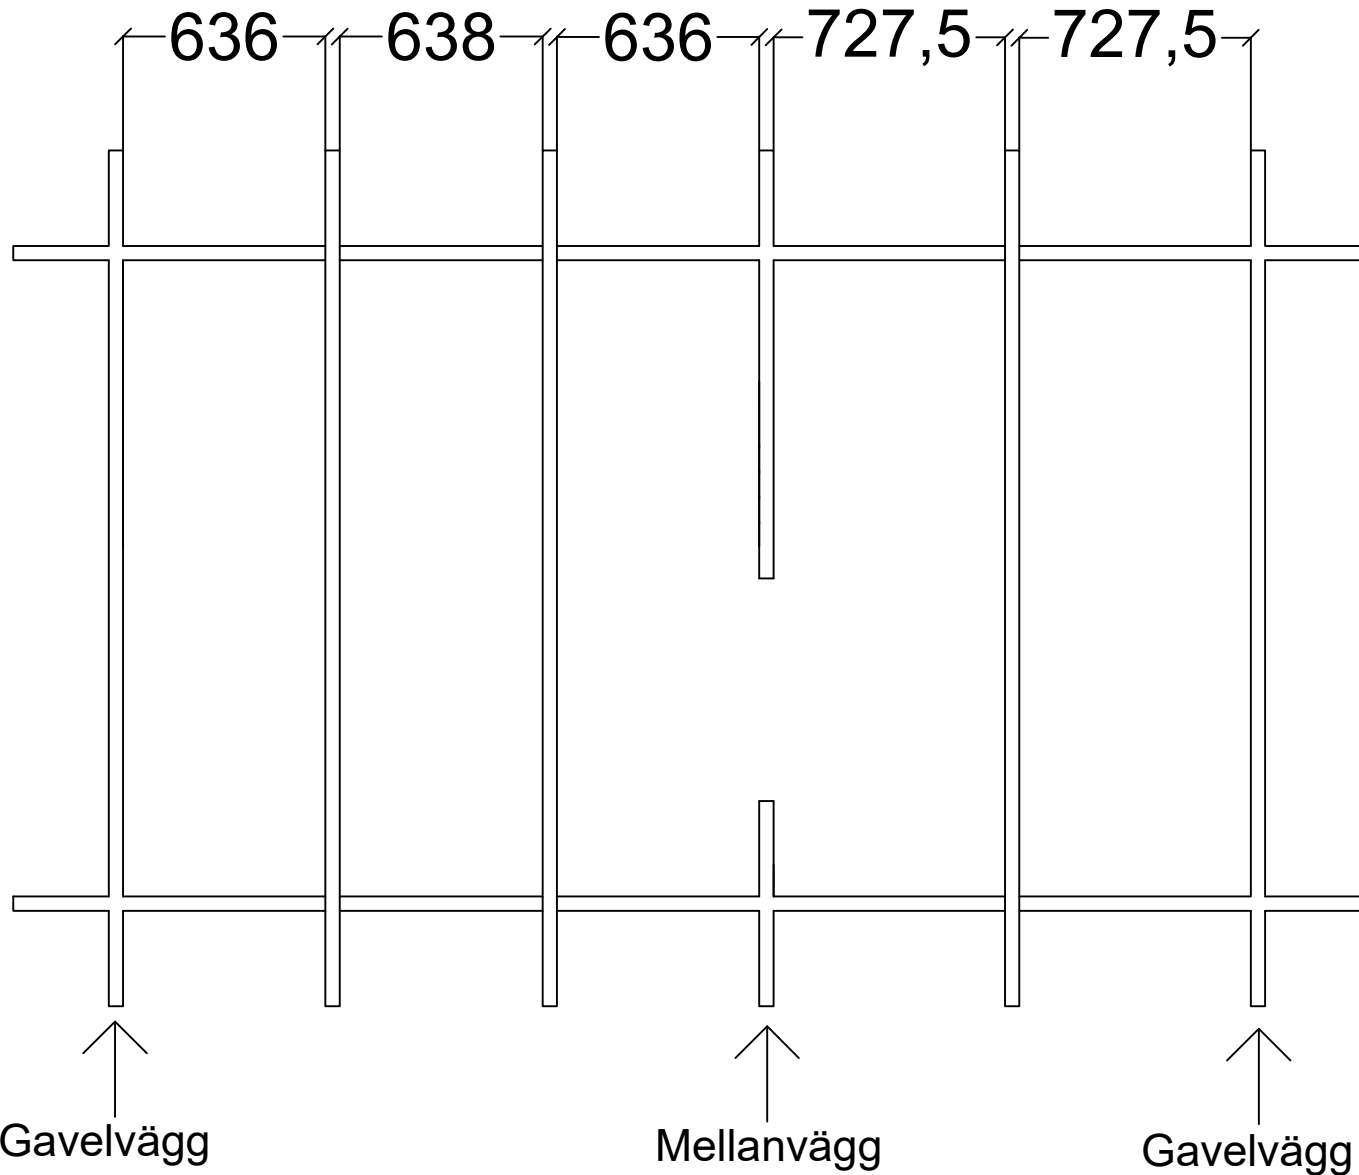

## Ritning med antal timmerbitar och längd

1 st 4235 som måste klyvas i nivå med gavelspetsar

1 st 4235 som måste klyvas i nivå med gavelspetsar

## Ritning med antal och längd

**Takåsar ritning**