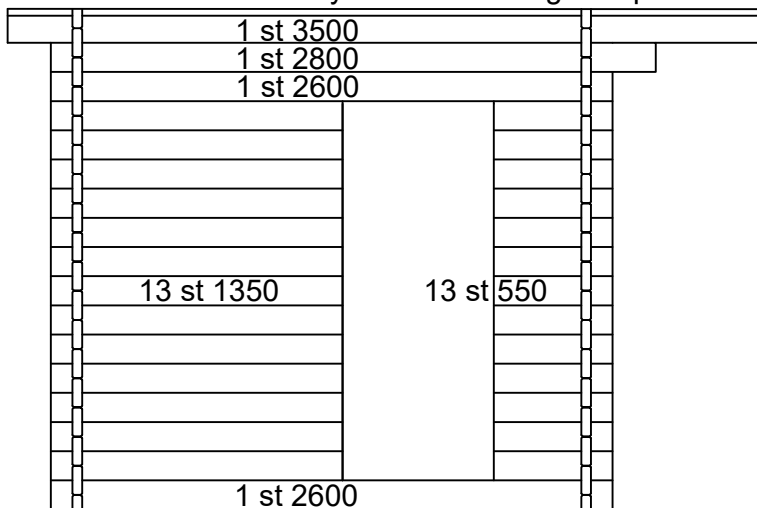

1 st 3500 som måste klyvas i nivå med gavelspetsarna

1 st 3500 som måste klyvas i nivå med gavelspetsarna

1 st 3500 som måste klyvas i nivå med gavelspetsarna