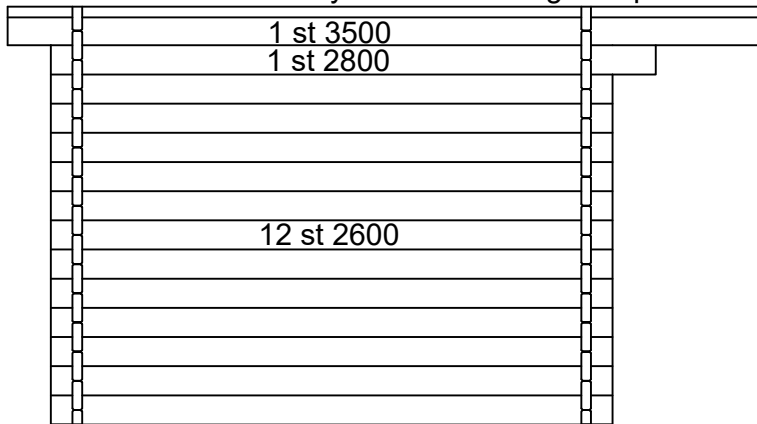

1 st 3500 som måste klyvas i nivå med gavelspetsarna

1 st 3500 som måste klyvas i nivå med gavelspetsarna

1 st 3500 som måste klyvas i nivå med gavelspetsarna