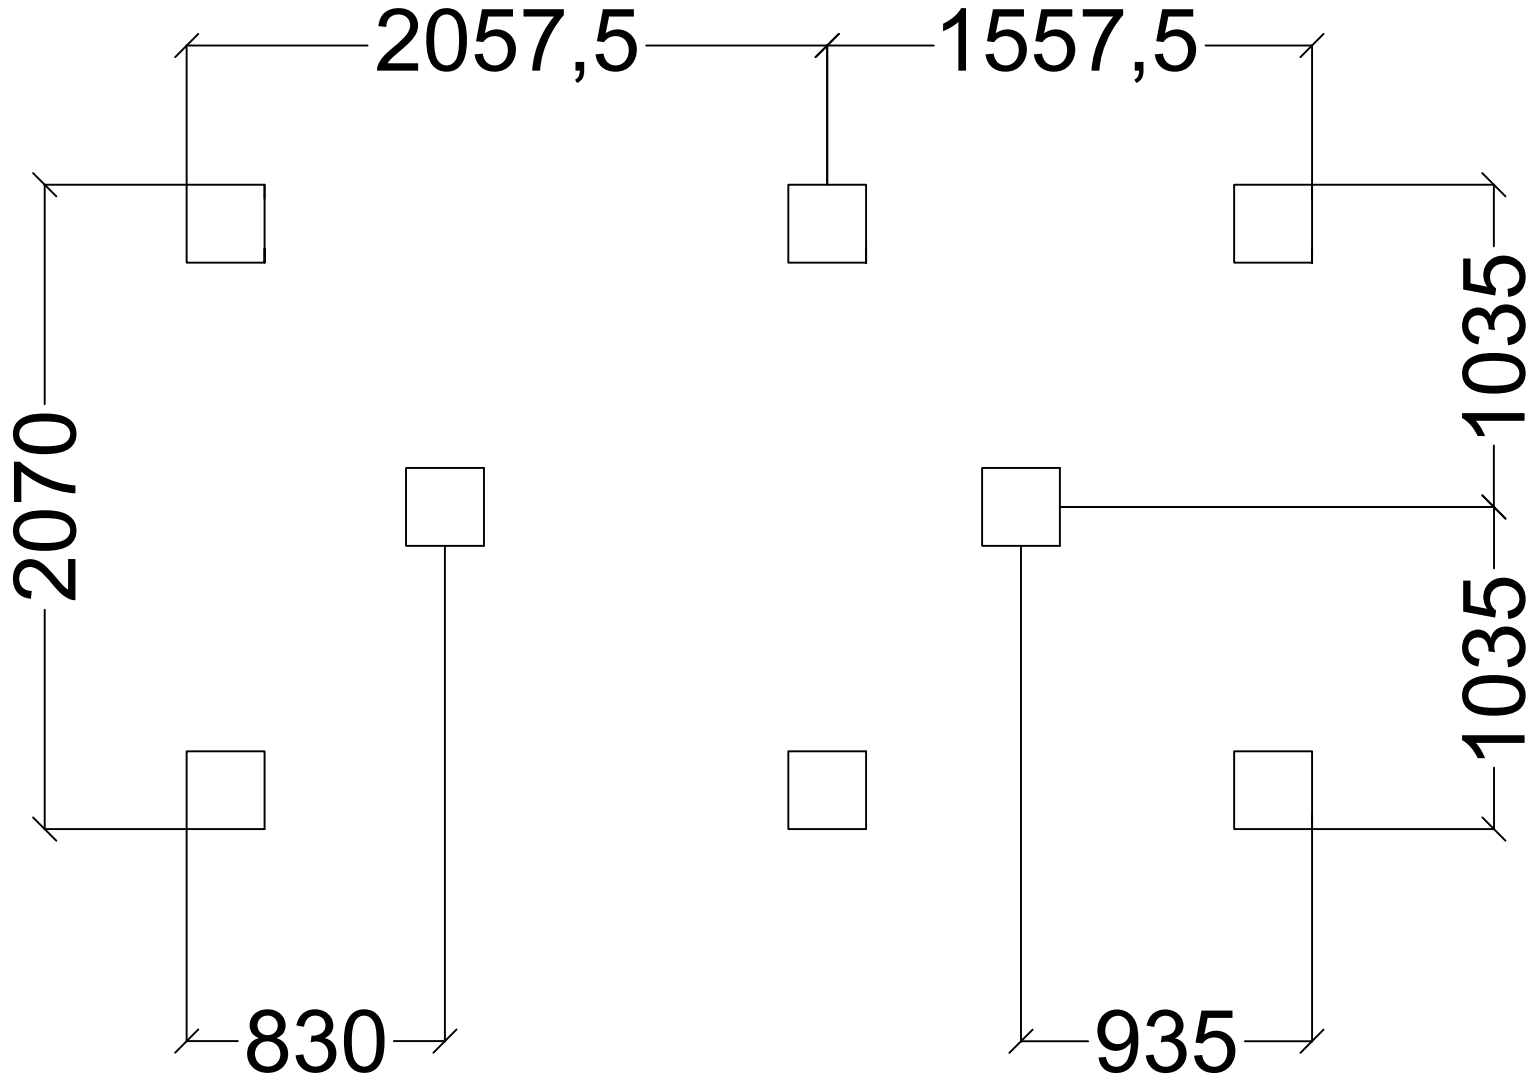

Vråken 7

← Bastudel - Omklädningsrum →

Plintritning

Syllram ritning

Ritning med antal timmerbitar och längd

1 st 4235 som måste klyvas i nivå med gavelspetsar

1 st 4235 som måste klyvas i nivå med gavelspetsar

Ritning med antal och längd

Takåsar ritning