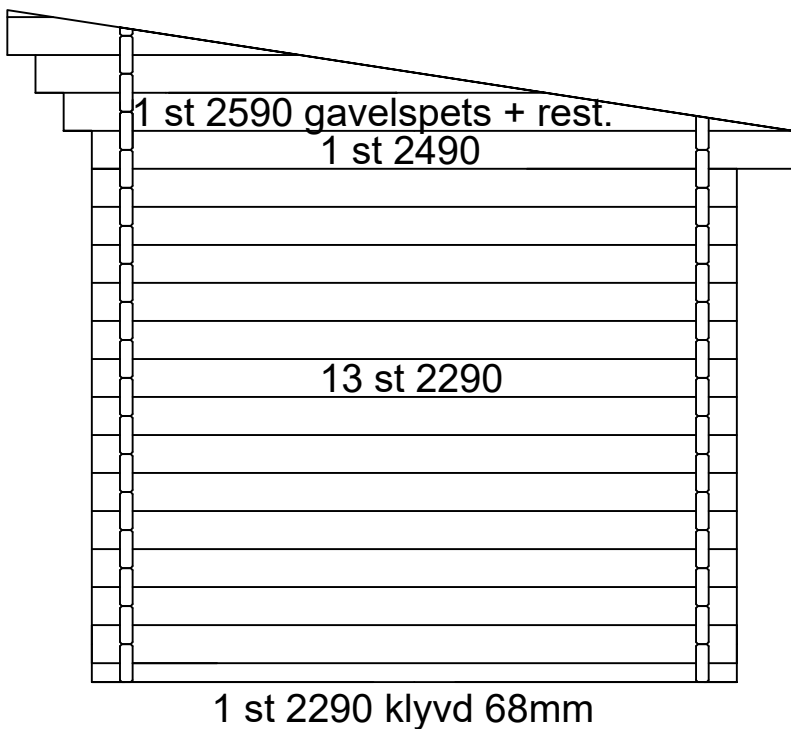

Vråken 7

← Bastudel - Omklädningsrum →

Plintritning

Syllram ritning

Ritning med antal timmerbitar och längd

1 st 4235 som måste klyvas i nivå med gavelspetsar

1 st 4235 som måste klyvas i nivå med gavelspetsar

Ritning med antal och längd

Takåsar ritning