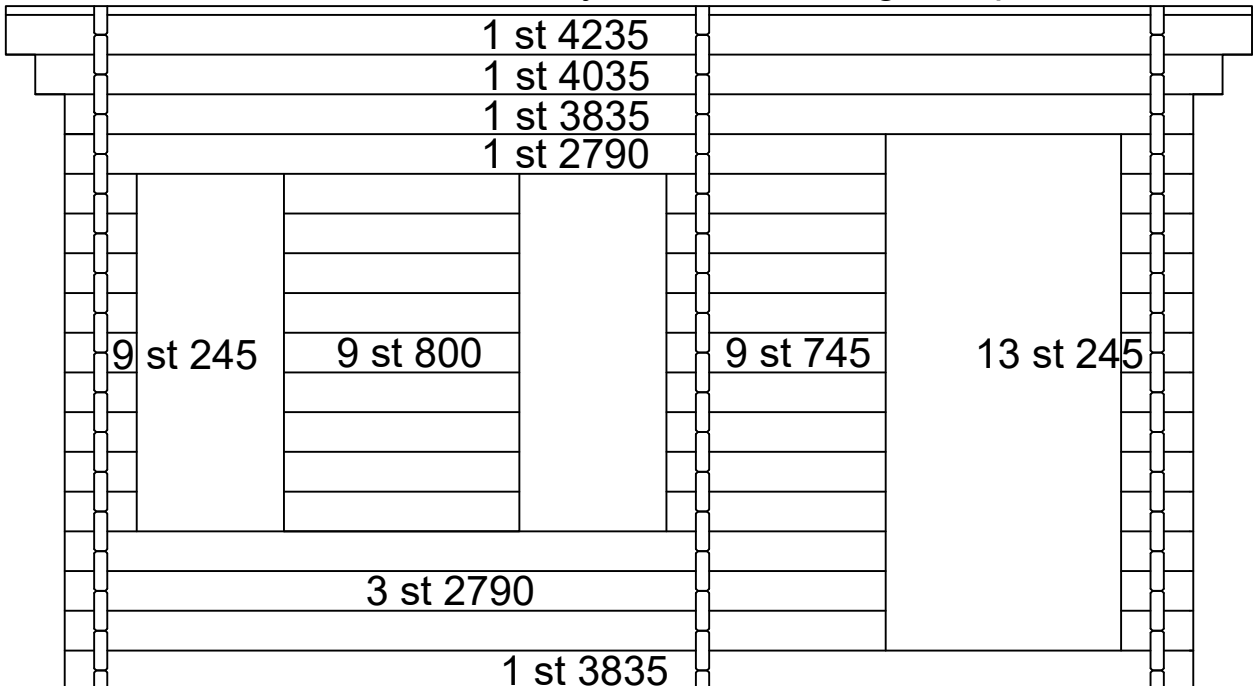

Vråken 7

← Bastudel - Omklädningsrum →

Plintritning

Syllram ritning

Ritning med antal timmerbitar och längd

1 st 4235 som måste klyvas i nivå med gavelspetsar

1 st 4235 som måste klyvas i nivå med gavelspetsar

Ritning med antal och längd

Takåsar ritning