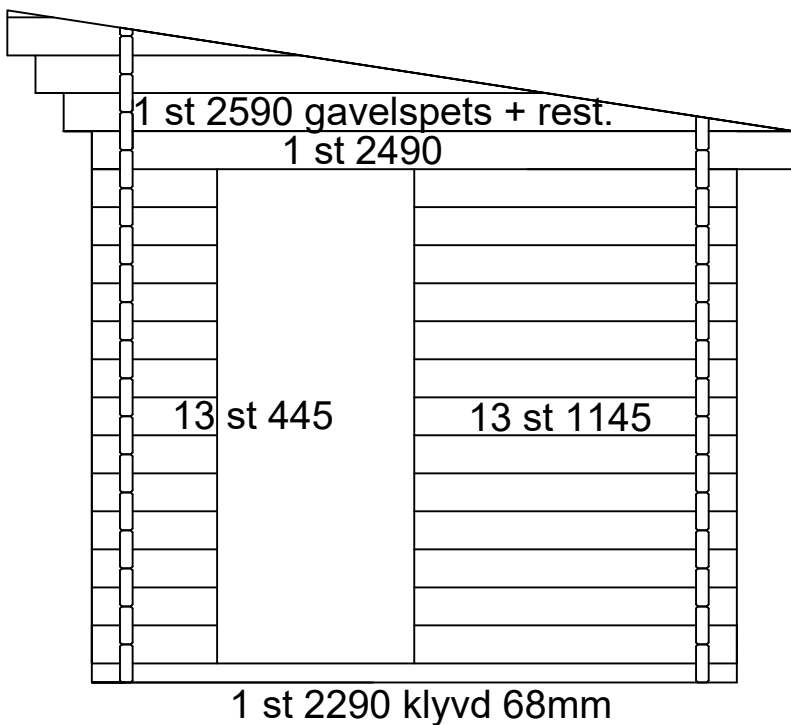

Vråken 7

← Bastudel - Omklädningsrum →

Plintritning

Syllram ritning

Ritning med antal timmerbitar och längd

1 st 4235 som måste klyvas i nivå med gavelspetsar

1 st 4235 som måste klyvas i nivå med gavelspetsar

Ritning med antal och längd

Takåsar ritning