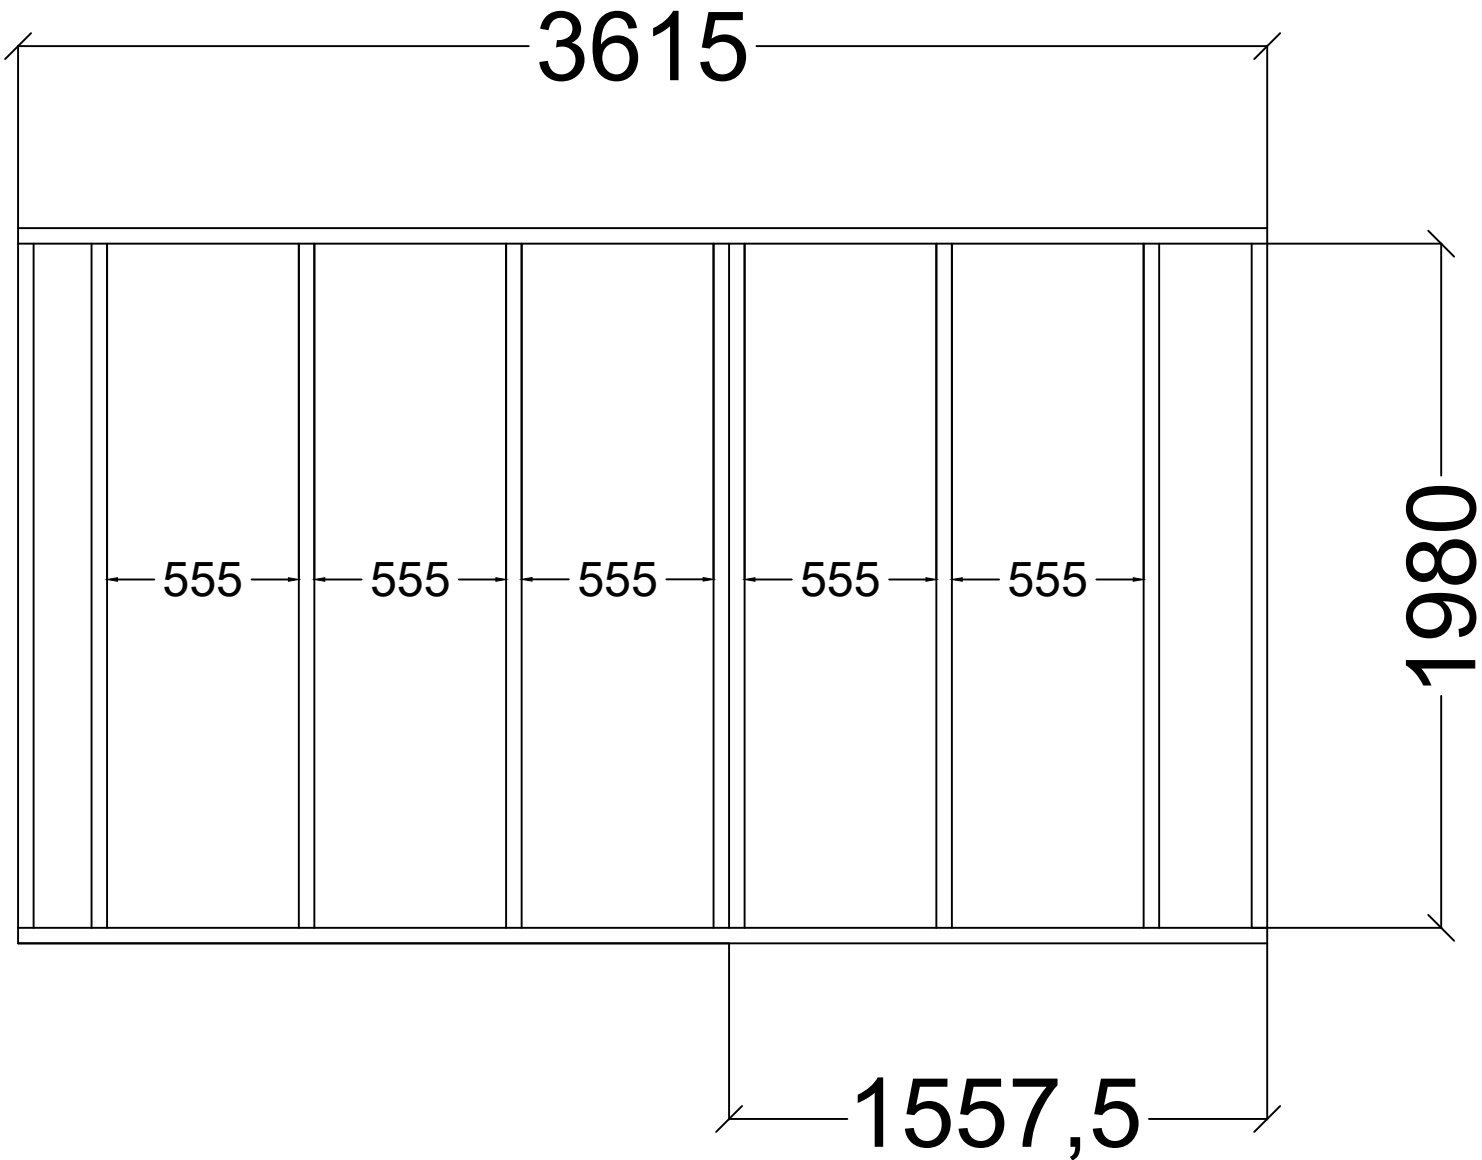

Vråken 7

← Bastudel - Omklädningsrum →

Plintritning

Syllram ritning

Ritning med antal timmerbitar och längd

1 st 4235 som måste klyvas i nivå med gavelspetsar

1 st 4235 som måste klyvas i nivå med gavelspetsar

Ritning med antal och längd

Takåsar ritning