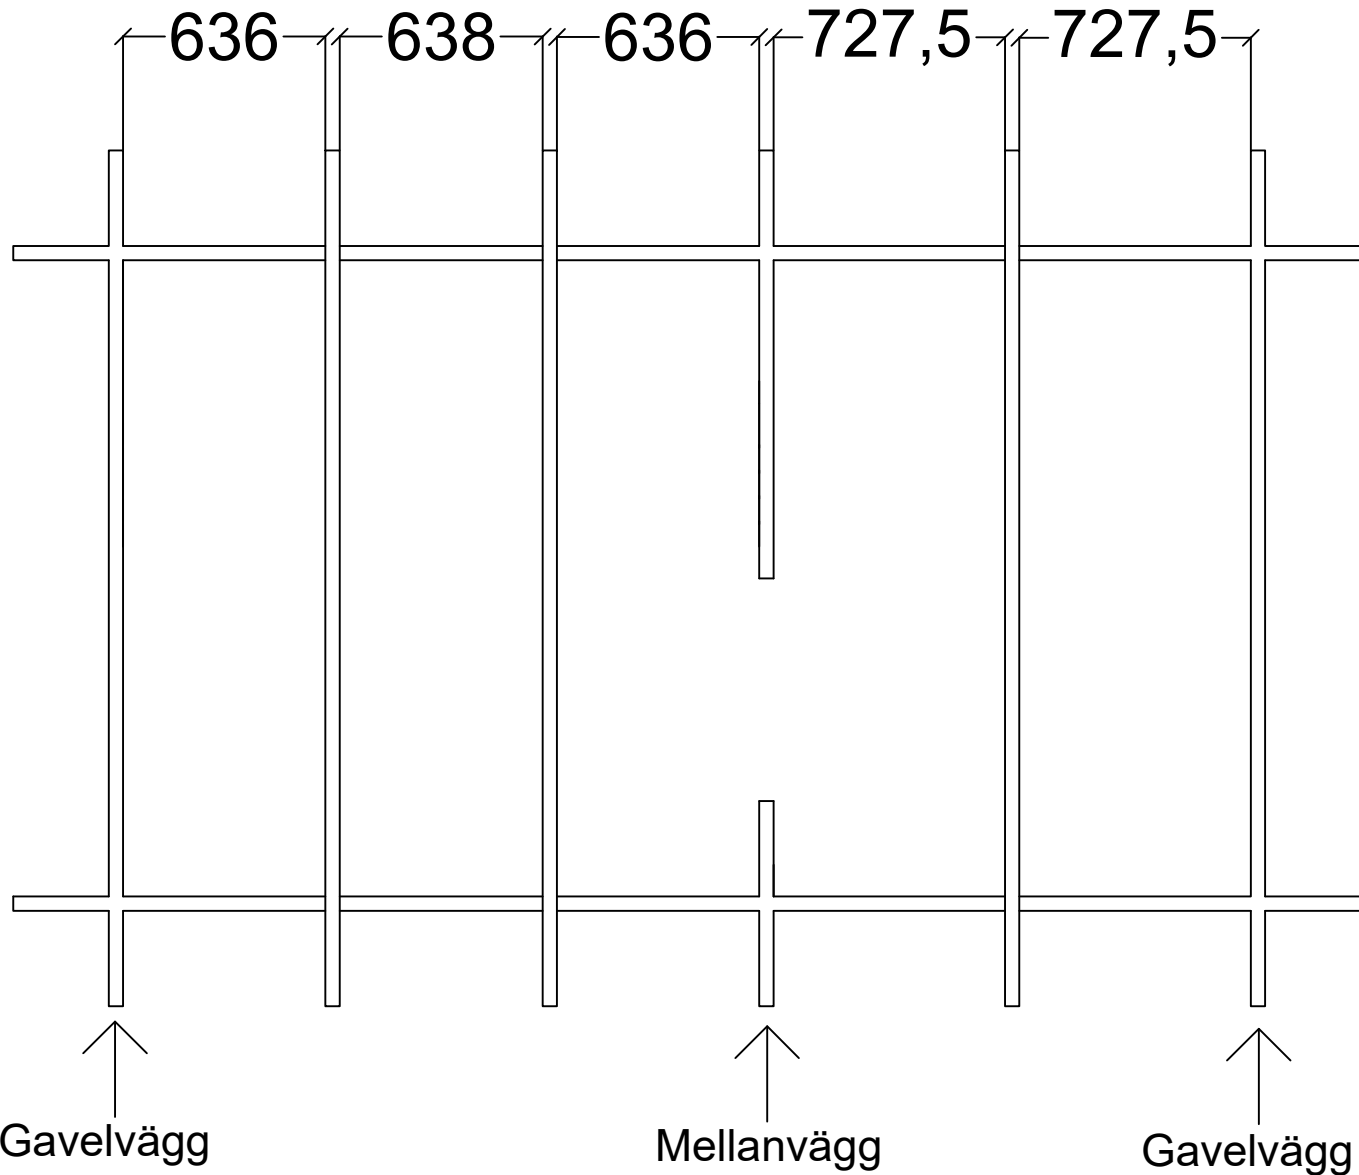

Vråken 7

← Bastudel - Omklädningsrum →

Plintritning

Syllram ritning

Ritning med antal timmerbitar och längd

1 st 4235 som måste klyvas i nivå med gavelspetsar

1 st 4235 som måste klyvas i nivå med gavelspetsar

Ritning med antal och längd

Takåsar ritning