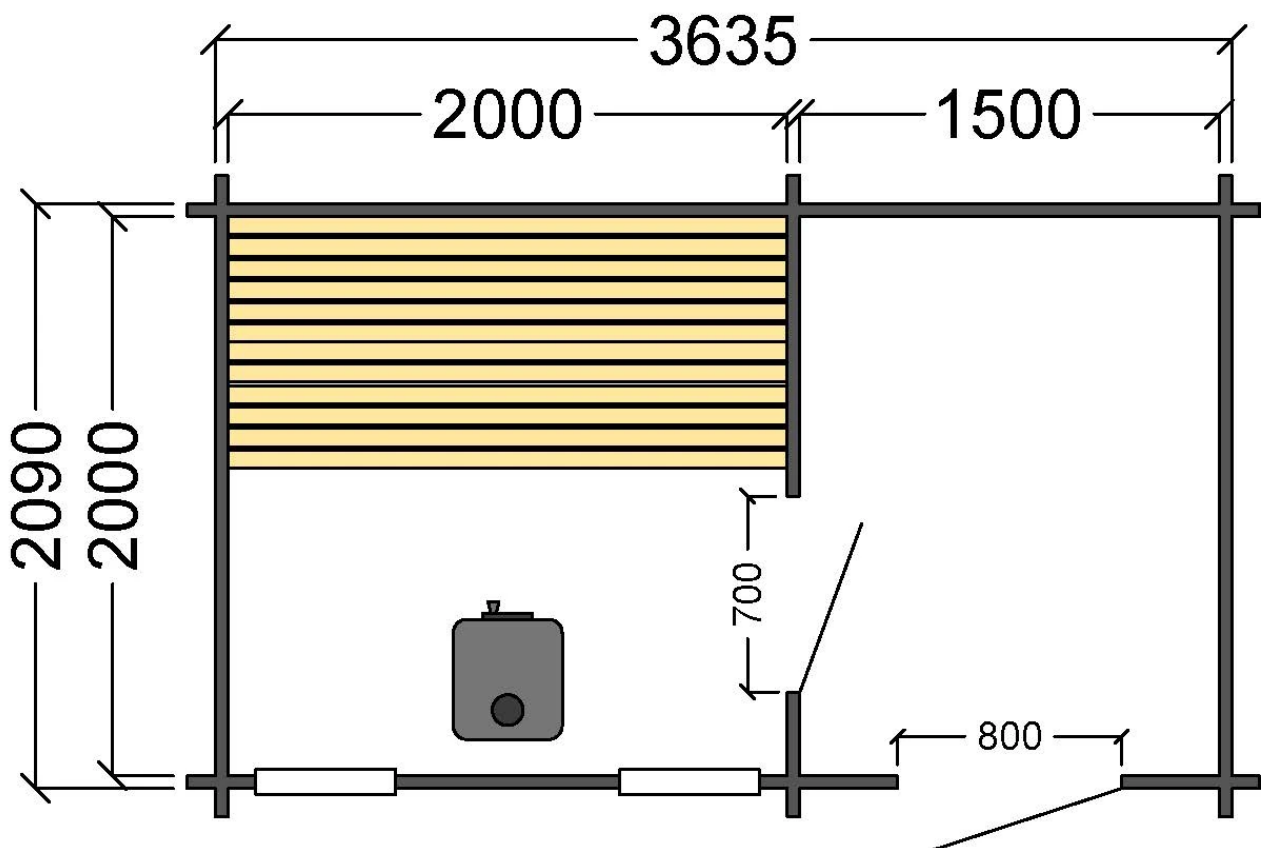

Storlek

Utv. mått: 3635 x 2090
Inv. höjd bak: 2010 mm
Inv. höjd fram: 2345 mm
Stugan är 7,6 kvm

Vägg

45x145 mm profilhyvlat hustimmer av gran
färdigfräst för enkel montering

Dörr & Fönster

Ytterdörr 8x19 ruta & spröjs
Bastudörr 7x19 glas rökfärgat
Trycke & lås ingår ej
2 st 5x13 fönster fast med spröjs

Bastulavar

2 st 450x2000
Färdigtillverkade i asp
Självbärande anhåll ingår

Golv

45x120 C24 golvvåsar
22x95 spontat grangolv
Golvbrunn till bastudel ingår

Tak

45x120 C24 takåsar
22x95 spontad granpanel
22x120 vind & takfotsbrädor
Underlagspapp

Övrigt

22x95 foder till dörr & fönster
Lister till dörrar & fönster
Slagklossar medföljer

Pall

Inplastad & bandad
4300 x 1200 x 1400 LBH
Vikt ca: 1450 kg

Planritning