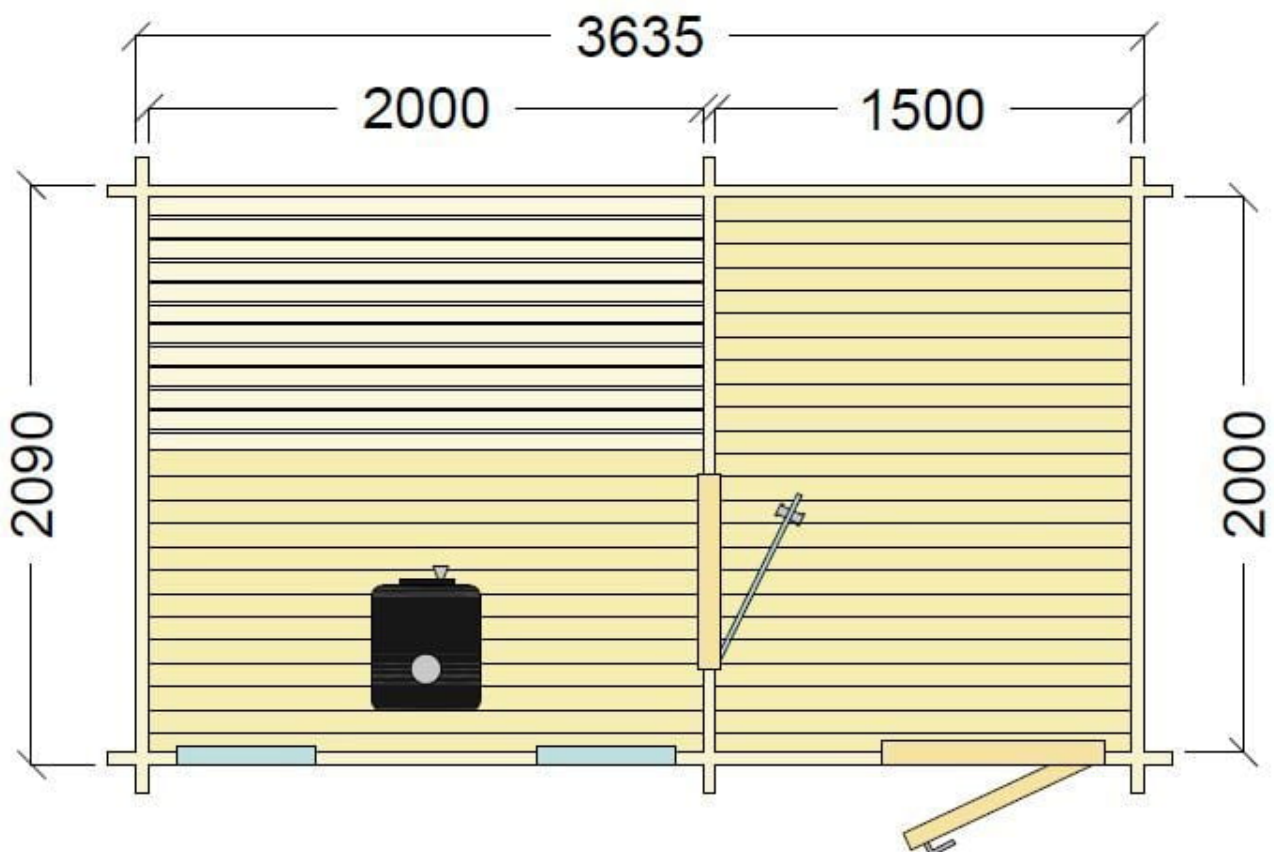

Storlek

Utv. mått: 3635 x 2090
Inv. höjd bak: 2010 mm
Inv. höjd fram: 2345 mm
Stugan är 7,6 kvm

Vägg

45x145 mm profilhyvlat hustimmer av gran
färdigfräst för enkel montering

Golv

45x120 C24 golvvåsar
22x95 spontat grangolv
Golvbrunn till bastudel ingår

Tak

45x120 C24 takåsar
22x95 spontad granpanel
22x120 vind & takfotsbrädor
Underlagspapp

Dörr & Fönster

Ytterdörr 8x19 ruta & spröjs
Bastudörr 7x19 glas rökfärgat
Trycke & lås ingår ej
2 st 5x13 fönster fast med spröjs

Bastulavar

2 st 450x2000
Färdigtillverkade i asp
Självbärande anhåll ingår

Övrigt

22x95 foder till dörr & fönster
Lister till dörrar & fönster
Slagklossar medföljer

Pall

Inplastad & bandad
4300 x 1200 x 1400 LBH
Vikt ca: 1450 kg

Planritning