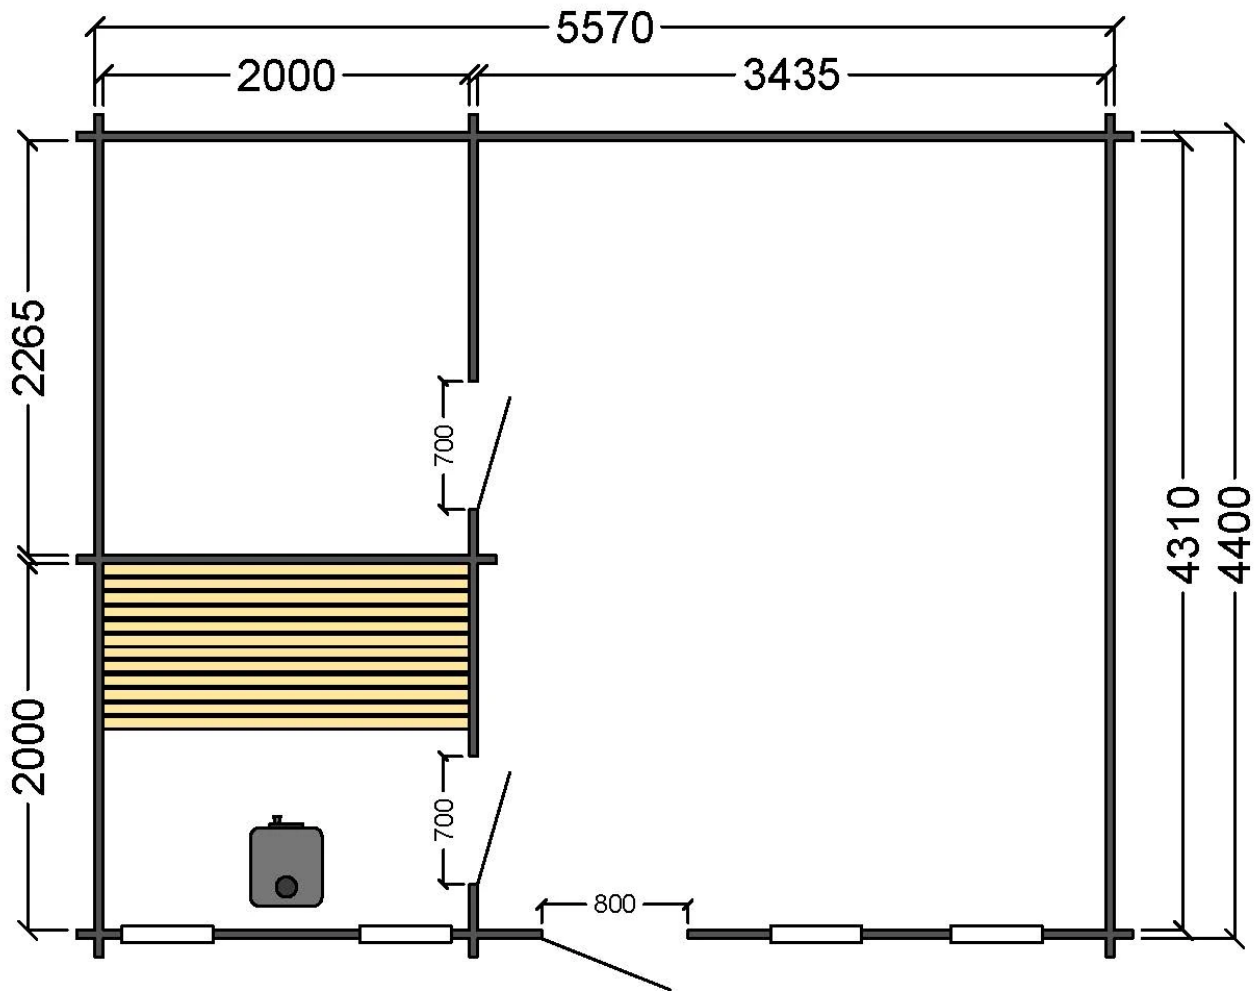

Planritning

PDF genererad från <https://botniastugan.se>. Priser och specifikationer kan ändras utan föregående avisering. För mer information och aktuella priser, kontakta marcus@botniastugan.se.