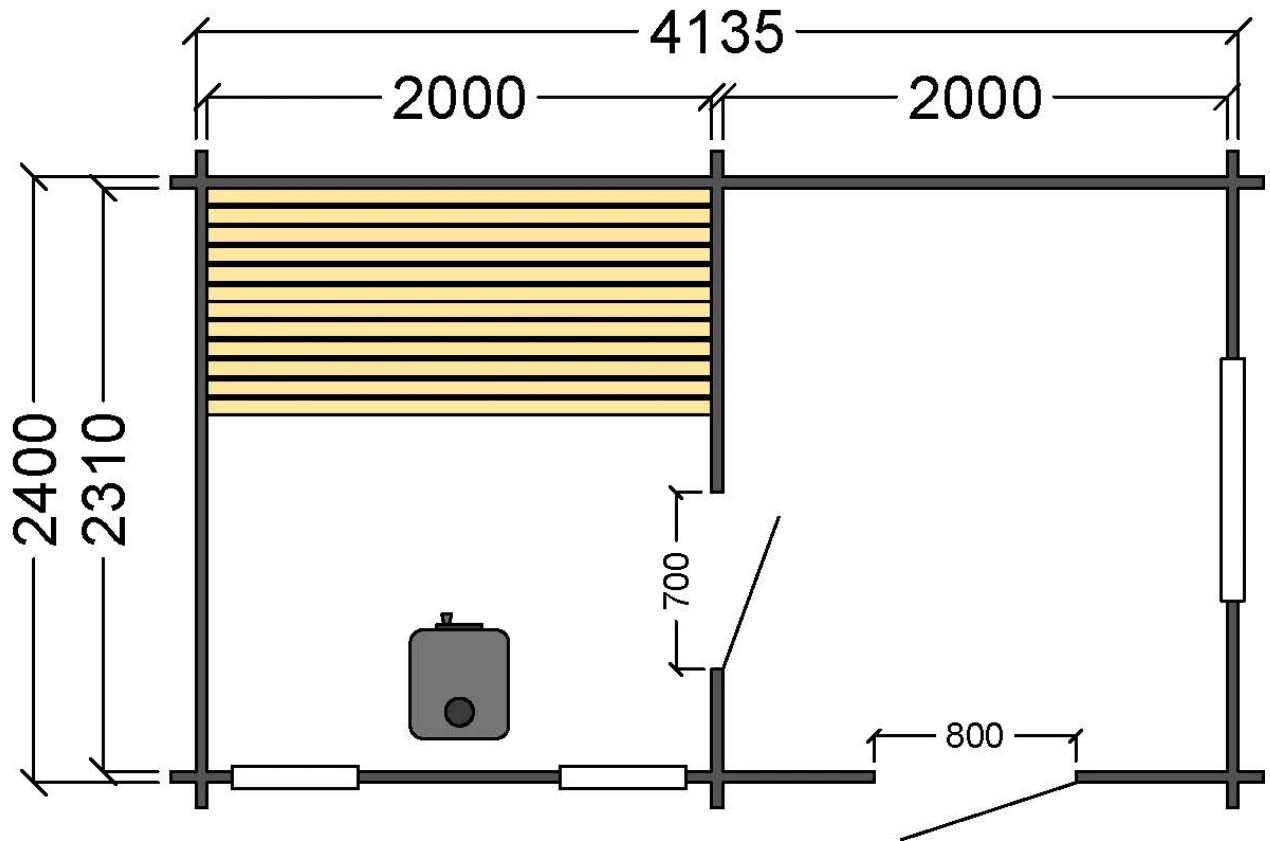

Bastulavarna kan flyttas om för ev. sängplats 900 x 2000 mm

Storlek

Utv. mått: 4135 x 2400

Inv. höjd bak: 2080 mm

Inv. höjd fram: 2400 mm

Stugan är 10 kvm

Vägg

45x145 mm profilhyvlat hustimmer av gran
färdigfräst för enkel montering

2 st 450x2000

Färdigtillverkade i asp

Självbärande anhåll ingår

Övrigt

22x95 foder till dörr & fönster

Lister till dörrar & fönster

Slagklossar medföljer

Pall

Inplastad & bandad

4900 x 1200 x 1400 LBH

Vikt ca: 1800 kg

Planritning

PDF genererad från <https://botniastugan.se>. Priser och specifikationer kan ändras utan föregående avisering. För mer information och aktuella priser, kontakta marcus@botniastugan.se.