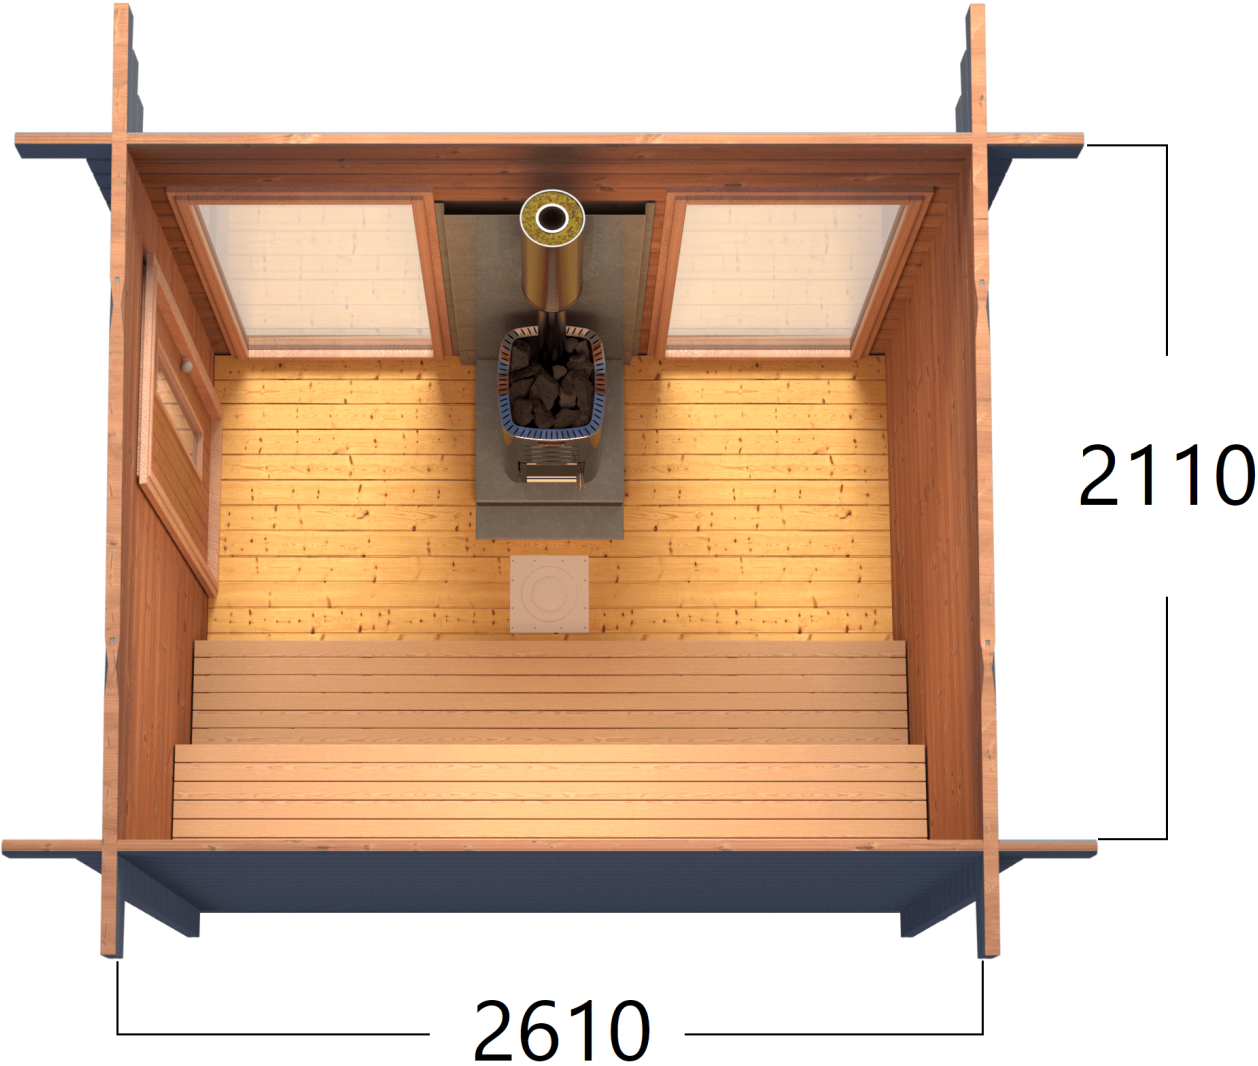

Planritning

PDF genererad från <https://botniastugan.se>. Priser och specifikationer kan ändras utan föregående avisering. För mer information och aktuella priser, kontakta marcus@botniastugan.se.