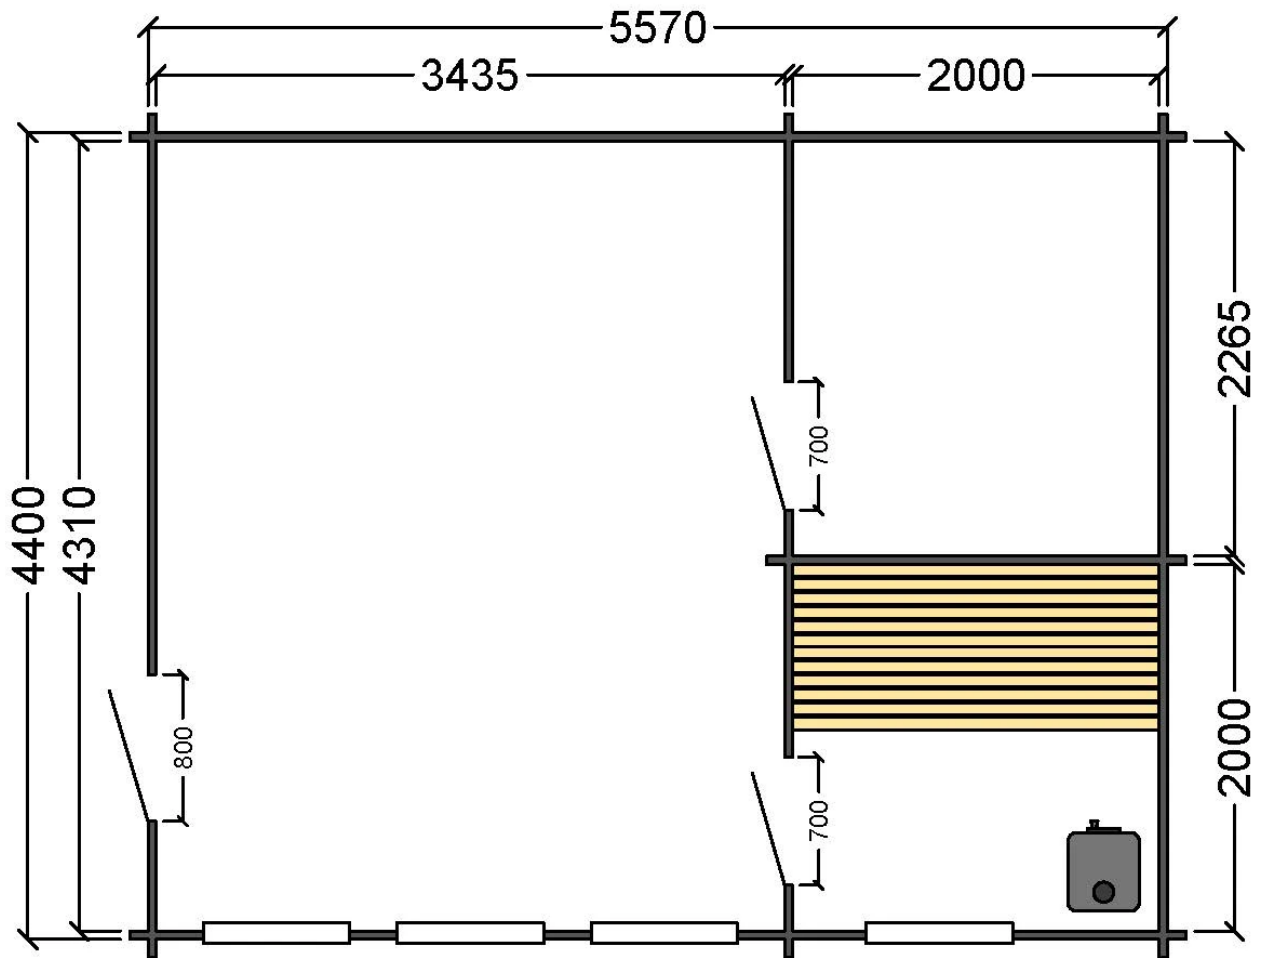

Planritning

PDF genererad från <https://botniastugan.se>. Priser och specifikationer kan ändras utan föregående avisering. För mer information och aktuella priser, kontakta marcus@botniastugan.se.