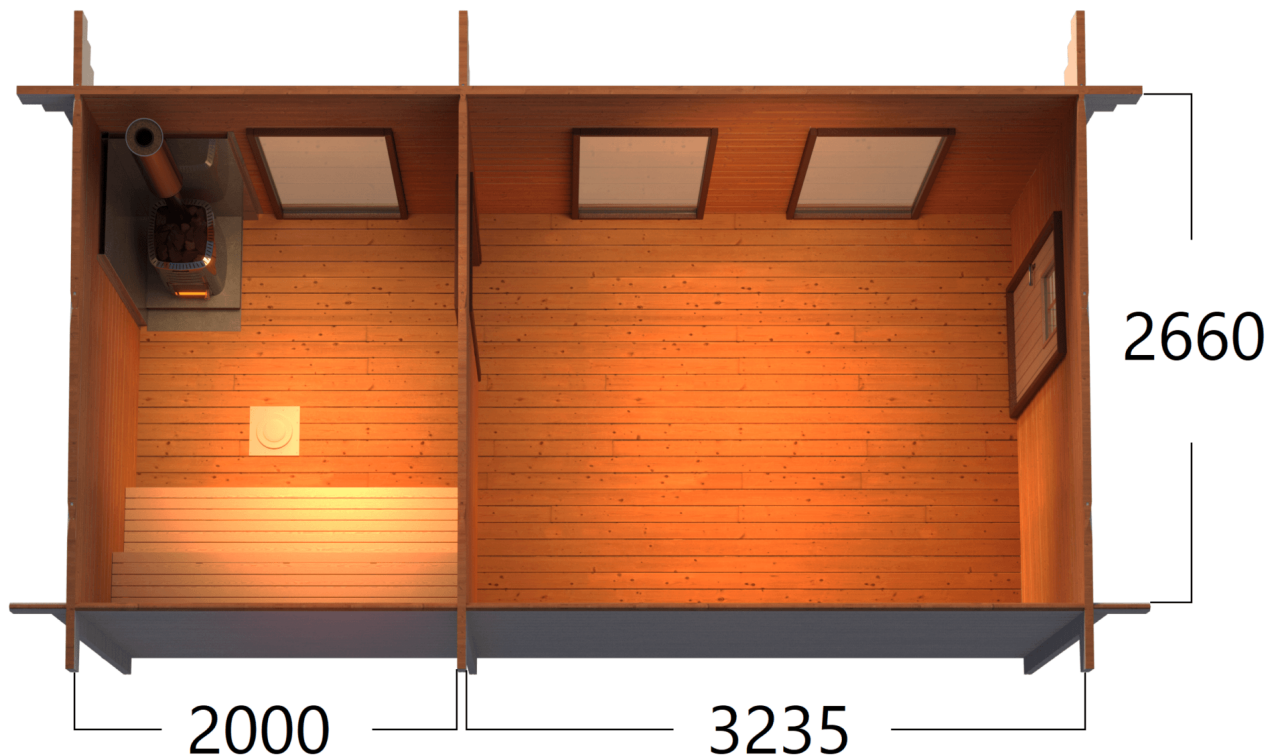

Storlek

Utv. mått: 5370 x 2750
Inv. höjd bak: 2210 mm
Inv. höjd fram: 2600 mm
Stugan är 15 kvm

Vägg

45x145 mm profilhyvlat hustimmer av gran
färdigfräst för enkel montering

Golv

45x120 C24 golvåsar
22x95 spontat grangolv
Golvbrunn till bastudel ingår

Tak

45x120 C24 takåsar
22x95 spontad granpanel
22x120 vind & takfotsbrädor
Underlagspapp

Dörr & Fönster

Ytterdörr 8x19 ruta & spröjs
Bastudörr 7x19 glas rökfärgat
Trycke & lås ingår ej
3 st 8x19 glasparti härdat

Bastulavar

2 st 450x2000
Färdigtillverkade i asp
Självbärande anhall ingår

Övrigt

22x95 foder till dörr & fönster
Lister till dörrar & fönster
Slagklossar medföljer

Pall

Inplastade & bandade
1 st 6000 x 1200 x 1000 LBH
1 st 3000 x 1200 x 1200 LBH
Vikt ca: 1300 / 750 kg

Planritning