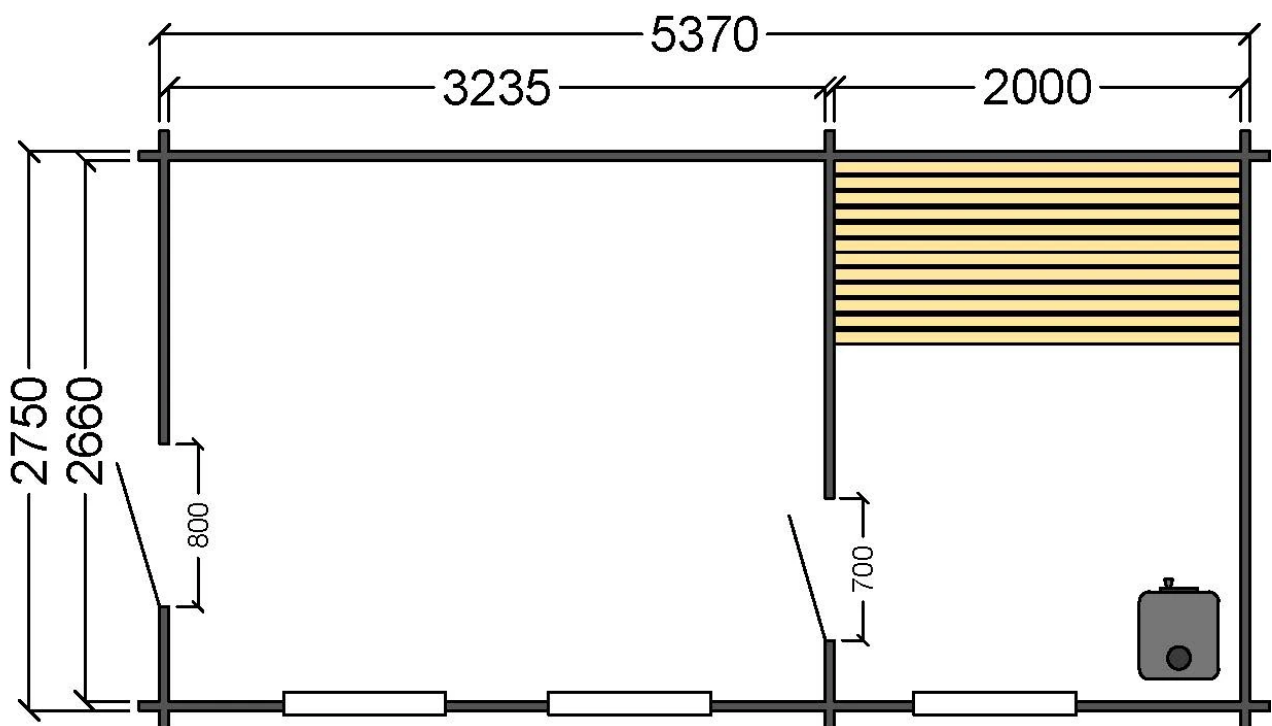

Storlek

Utv. mått: 5370 x 2750
Inv. höjd bak: 2210 mm
Inv. höjd fram: 2600 mm
Stugan är 15 kvm

Vägg

45x145 mm profilhyvlat hustimmer av gran
färdigfräst för enkel montering

Golv

45x120 C24 golvåsar
22x95 spontat grangolv
Golvbrunn till bastudel ingår

Tak

45x120 C24 takåsar
22x95 spontad granpanel
22x120 vind & takfotsbrädor
Underlagspapp

Dörr & Fönster

Ytterdörr 8x19 ruta & spröjs
Bastudörr 7x19 glas rökfärgat
Trycke & lås ingår ej
3 st 8x19 glasparti härdat

Bastulavar

2 st 450x2000
Färdigtillverkade i asp
Självbärande anhåll ingår

Övrigt

22x95 foder till dörr & fönster
Lister till dörrar & fönster
Slagklossar medföljer

Pall

Inplastade & bandade
1 st 6000 x 1200 x 1000 LBH
1 st 3000 x 1200 x 1200 LBH
Vikt ca: 1300 / 750 kg

Planritning