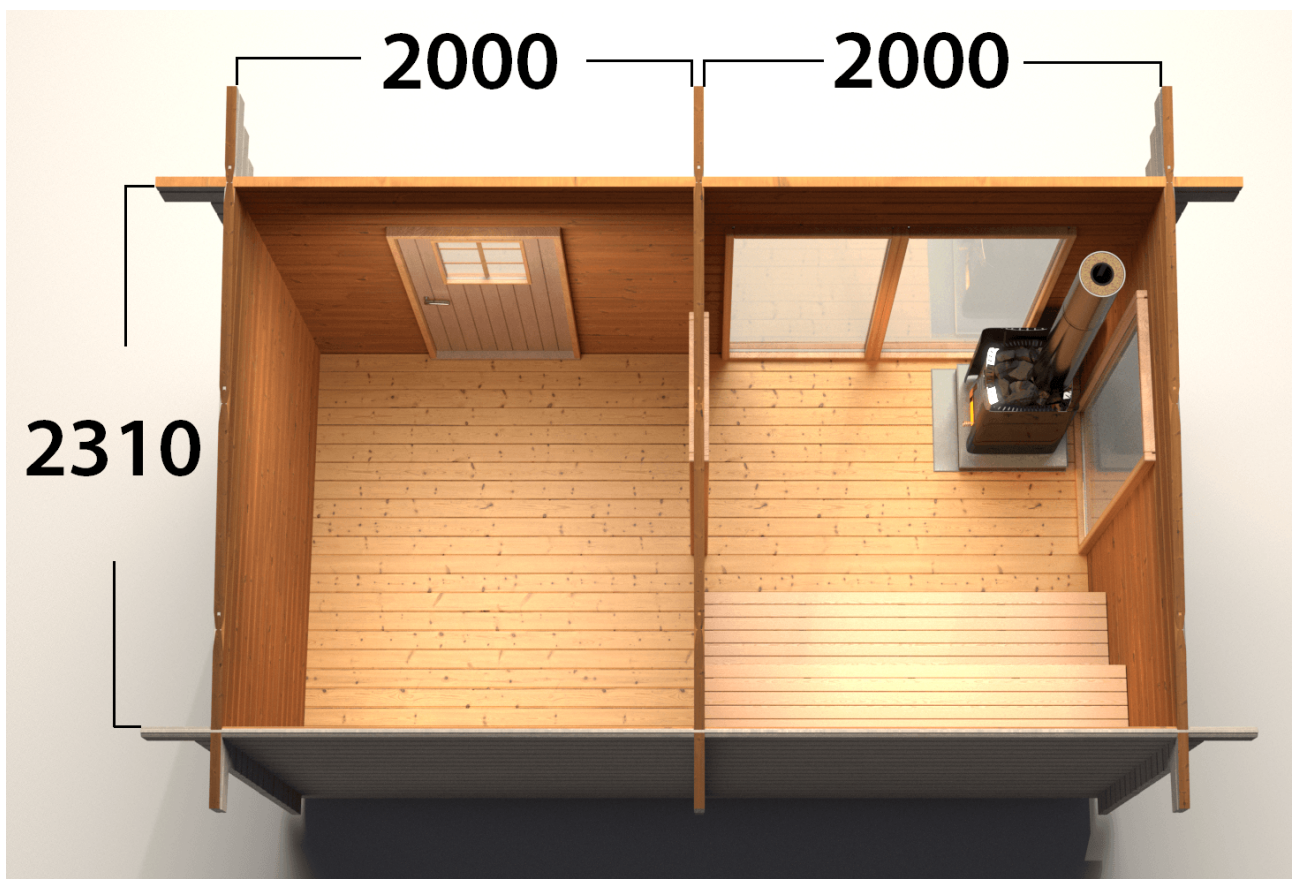

Storlek

Utv. mått: 4135 x 2400
Inv. höjd bak: 2075 mm
Inv. höjd fram: 2395 mm
Stugan är **10** kvm

Vägg

45x145 mm profilhyvlat hustimmer av gran
färdigfräst för enkel montering

Golv

45x120 C24 golvvåsar
22x95 spontat grangolv
Golvbrunn till bastudel ingår

Tak

45x120 C24 takåsar
22x95 spontad granpanel
22x120 vind & takfotsbrädor
Underlagspapp

Dörr & Fönster

Ytterdörr 8x19 ruta & spröjs
Bastudörr 7x19 glas rökfärgat
Trycke & lås ingår ej
3 st 8x19 glasparti härdat

Bastulavar

2 st 450x2000
Färdigtillverkade i asp
Självbärande anhall ingår

Övrigt

22x95 foder till dörr & fönster
Lister till dörrar & fönster
Slagklossar medföljer

Pall

Inplastad & bandad
4900 x 1200 x 1550 LBH
Vikt ca: 1750 kg

Planritning