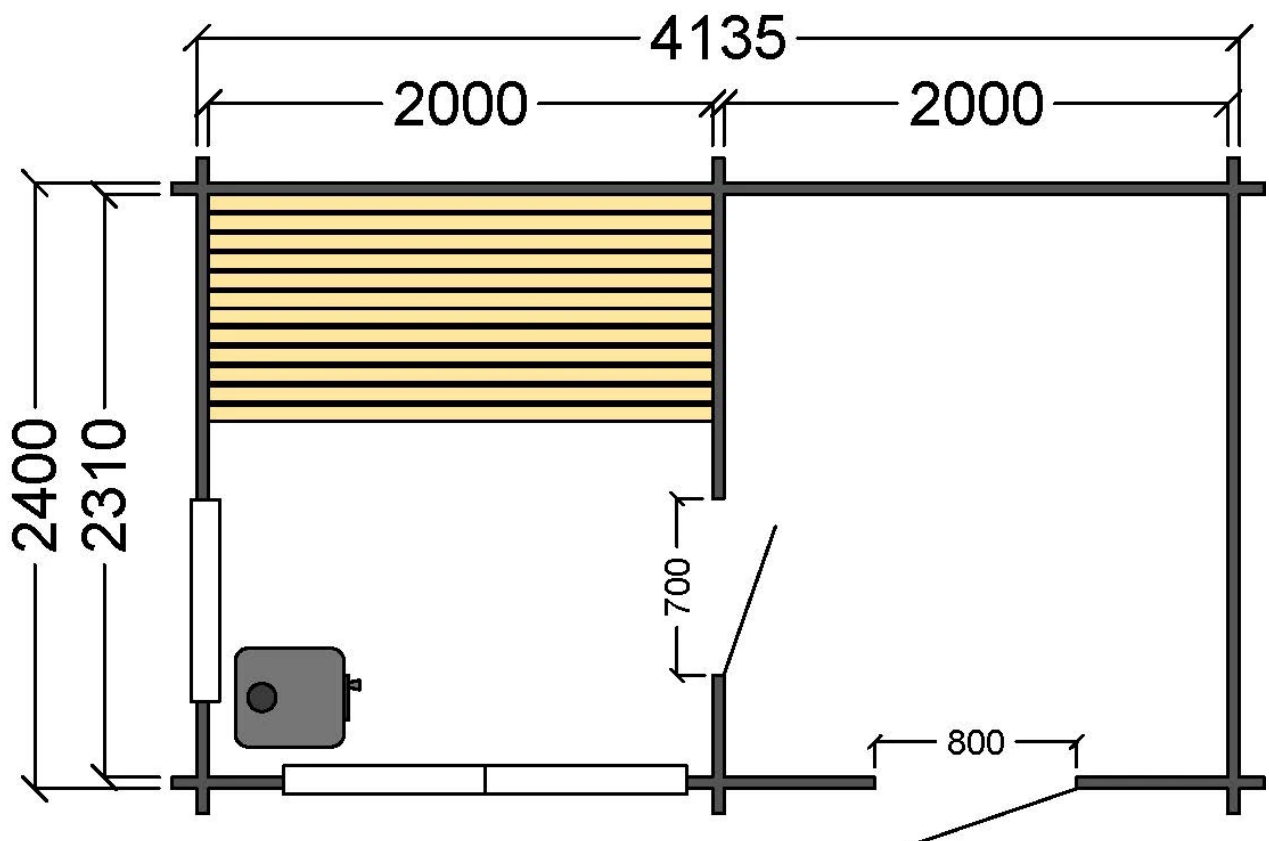

Bastulavarna kan flyttas om för ev. sängplats 900 x 2000 mm

**Storlek**

Utv. mått: 4135 x 2400  
Inv. höjd bak: 2075 mm  
Inv. höjd fram: 2395 mm  
Stugan är **10** kvm

**Vägg**

45x145 mm profilhyvlat hustimmer av gran  
färdigfräst för enkel montering

**Golv**

45x120 C24 golvvåsar  
22x95 spontat grangolv  
Golvbrunn till bastudel ingår

**Tak**

45x120 C24 takåsar  
22x95 spontad granpanel  
22x120 vind & takfotsbrädor  
Underlagspapp

**Övrigt**

22x95 foder till dörr & fönster  
Lister till dörrar & fönster  
Slagklossar medföljer

**Pall**

Inplastad & bandad  
4900 x 1200 x 1550 LBH  
Vikt ca: 1750 kg

**Planritning**

---

PDF genererad från <https://botniastugan.se>. Priser och specifikationer kan ändras utan föregående avisering. För mer information och aktuella priser, kontakta [marcus@botniastugan.se](mailto:marcus@botniastugan.se).