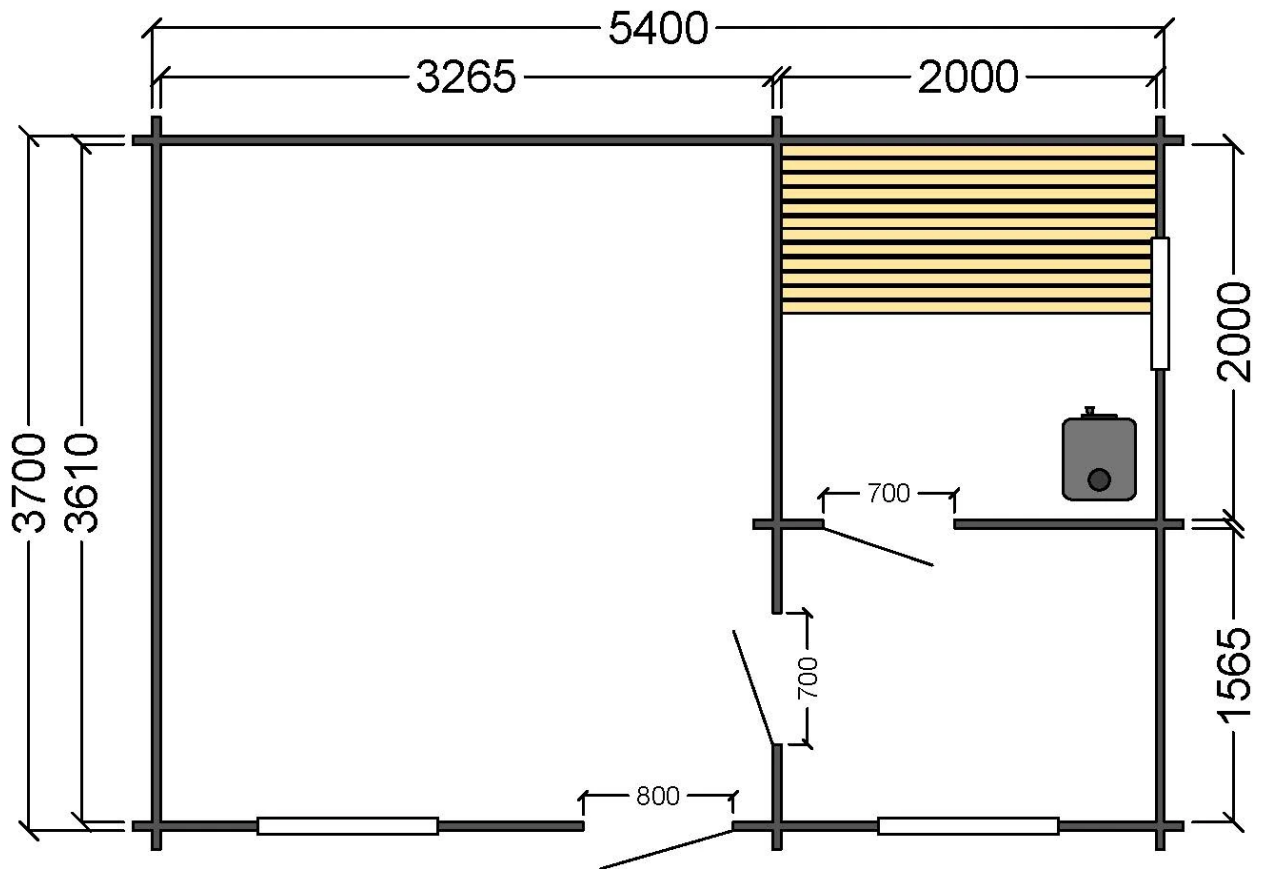

Planritning

PDF genererad från <https://botniastugan.se>. Priser och specifikationer kan ändras utan föregående avisering. För mer information och aktuella priser, kontakta marcus@botniastugan.se.