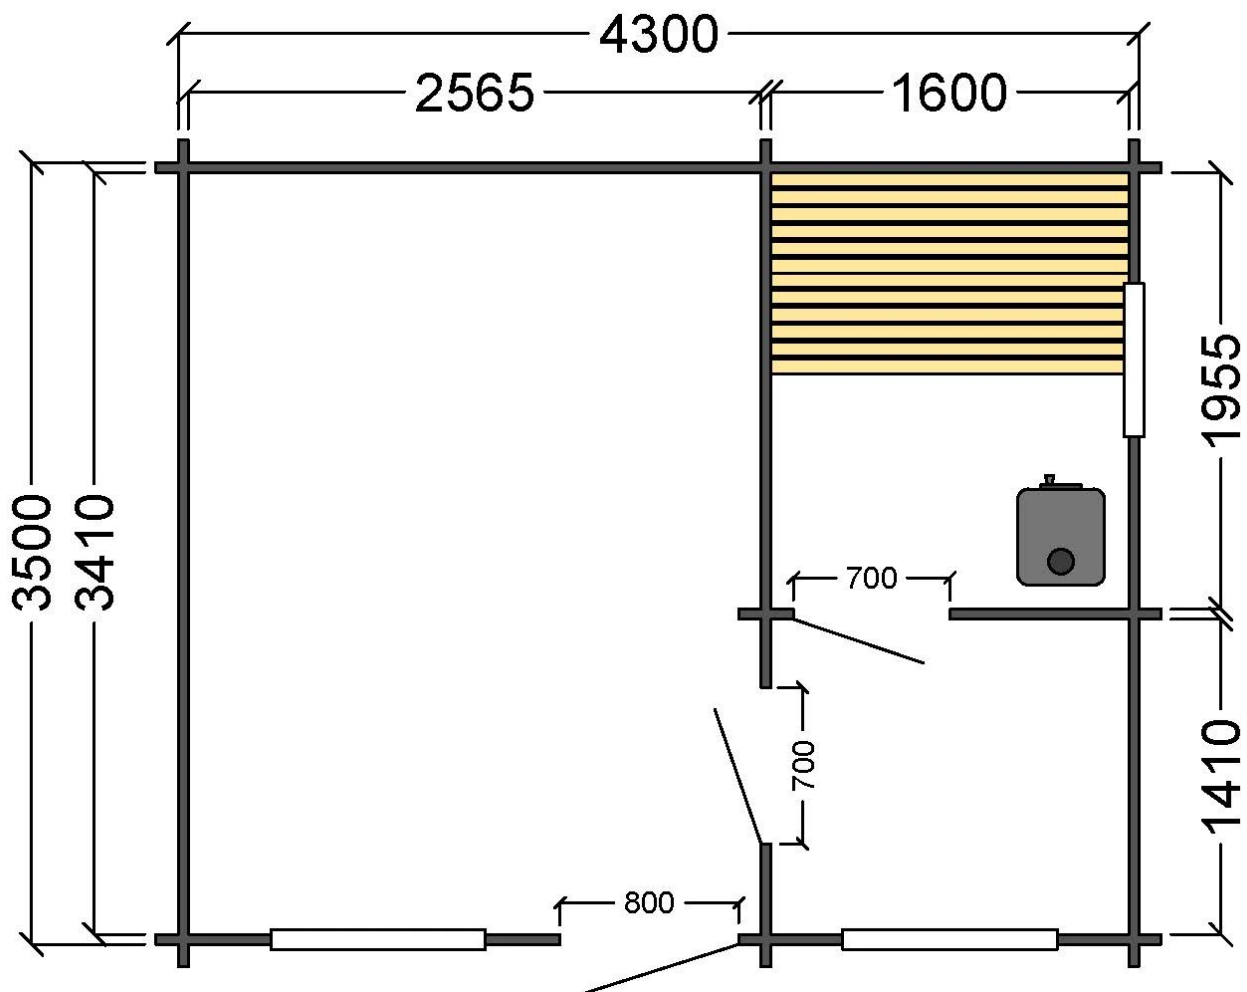

Planritning

PDF genererad från <https://botniastugan.se>. Priser och specifikationer kan ändras utan föregående avisering. För mer information och aktuella priser, kontakta marcus@botniastugan.se.