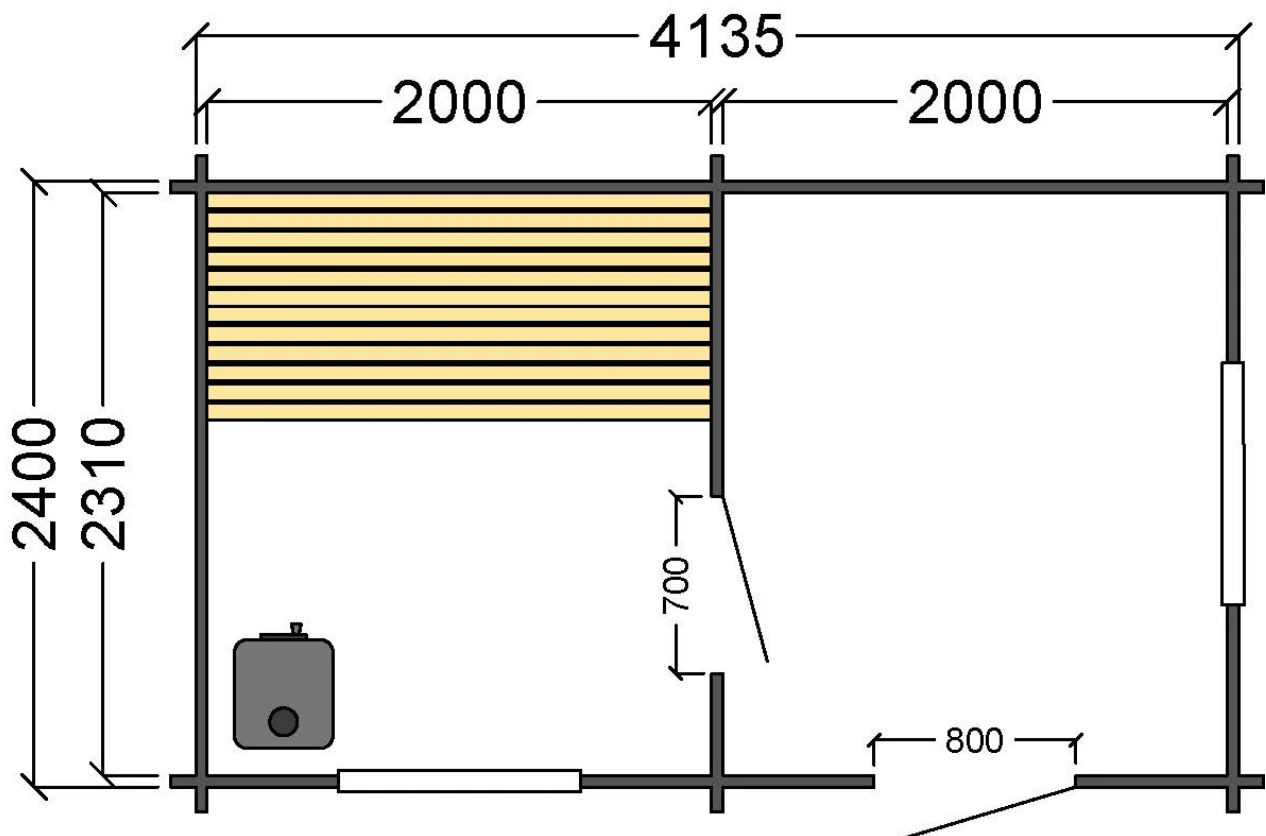

Bastulavarna kan flyttas om för ev. sängplats 900 x 2000 mm

Storlek

Utv. mått: 4135 x 2400
Inv. höjd sidor: 2070 mm
Inv. höjdnock: 2440 mm
Stugan är 10 kvm

Vägg

45x145 mm profilhyvlat hustimmer av gran
färdigfräst för enkel montering

45x120 C24 golvvåsar
22x95 spontat grangolv
Golvbrunn till bastudel ingår

Tak

45x120 C24 takåsar
22x95 spontad granpanel
22x120 vind & takfotsbrädor
Underlagspapp

Övrigt

22x95 foder till dörr & fönster
Lister till dörrar & fönster
Slagklossar medföljer

Pall

Inplastad & bandad
4900 x 1200 x 1400 LBH
Vikt ca: 1800 kg

Planritning

PDF genererad från <https://botniastugan.se>. Priser och specifikationer kan ändras utan föregående avisering. För mer information och aktuella priser, kontakta marcus@botniastugan.se.