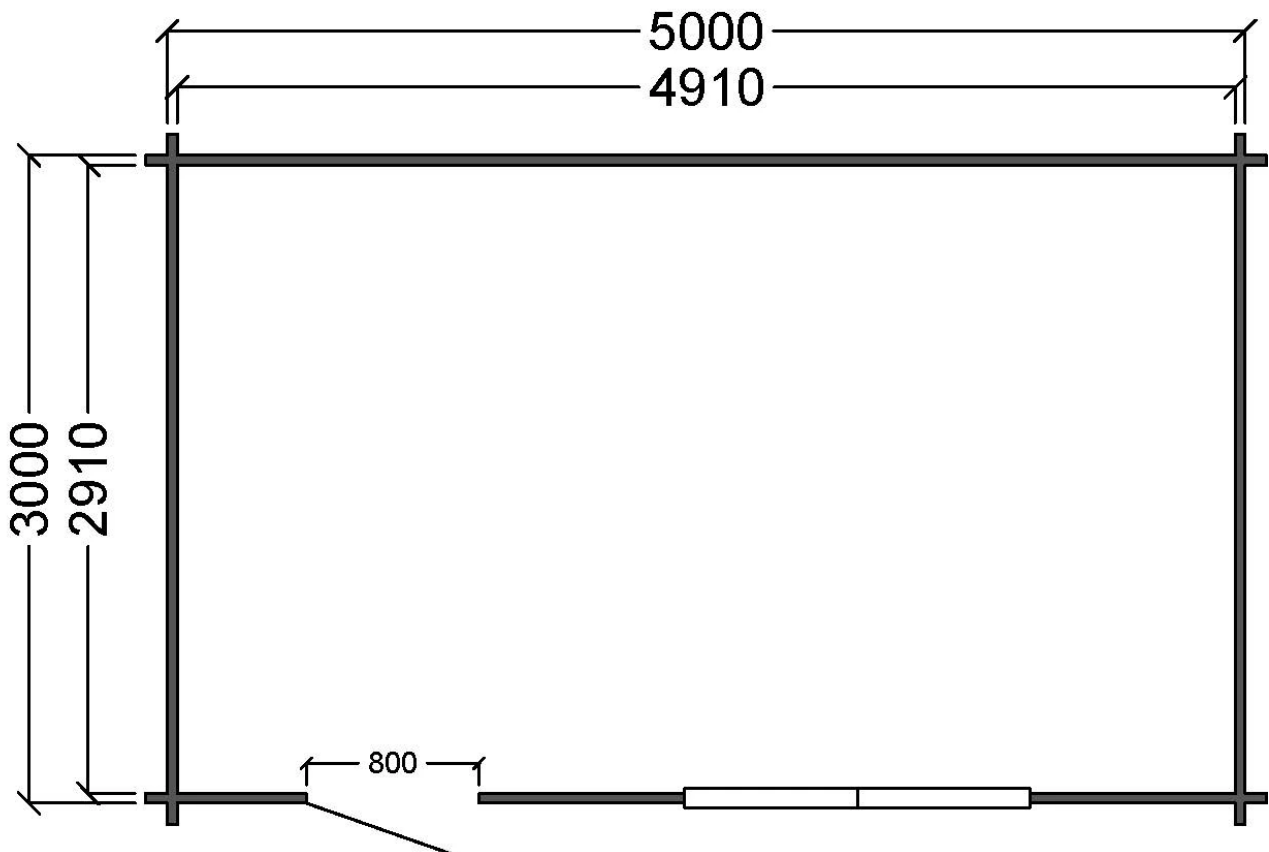

Stugan levereras som byggsats och levereras i en specialtillverkad pall som är väl emballerad så den kan stå utomhus.

**Storlek**

Utv. mått: 5000 x 3000  
Inv. höjd bak: 2080 mm  
Inv. höjd fram: 2480 mm  
Stugan är 15 kvm

Inplastad & bandad  
5600 x 1200 x 1100 LBH  
Vikt ca: 1600 kg

**Planritning**

PDF genererad från <https://botniastugan.se>. Priser och specifikationer kan ändras utan föregående avisering. För mer information och aktuella priser, kontakta [marcus@botniastugan.se](mailto:marcus@botniastugan.se).