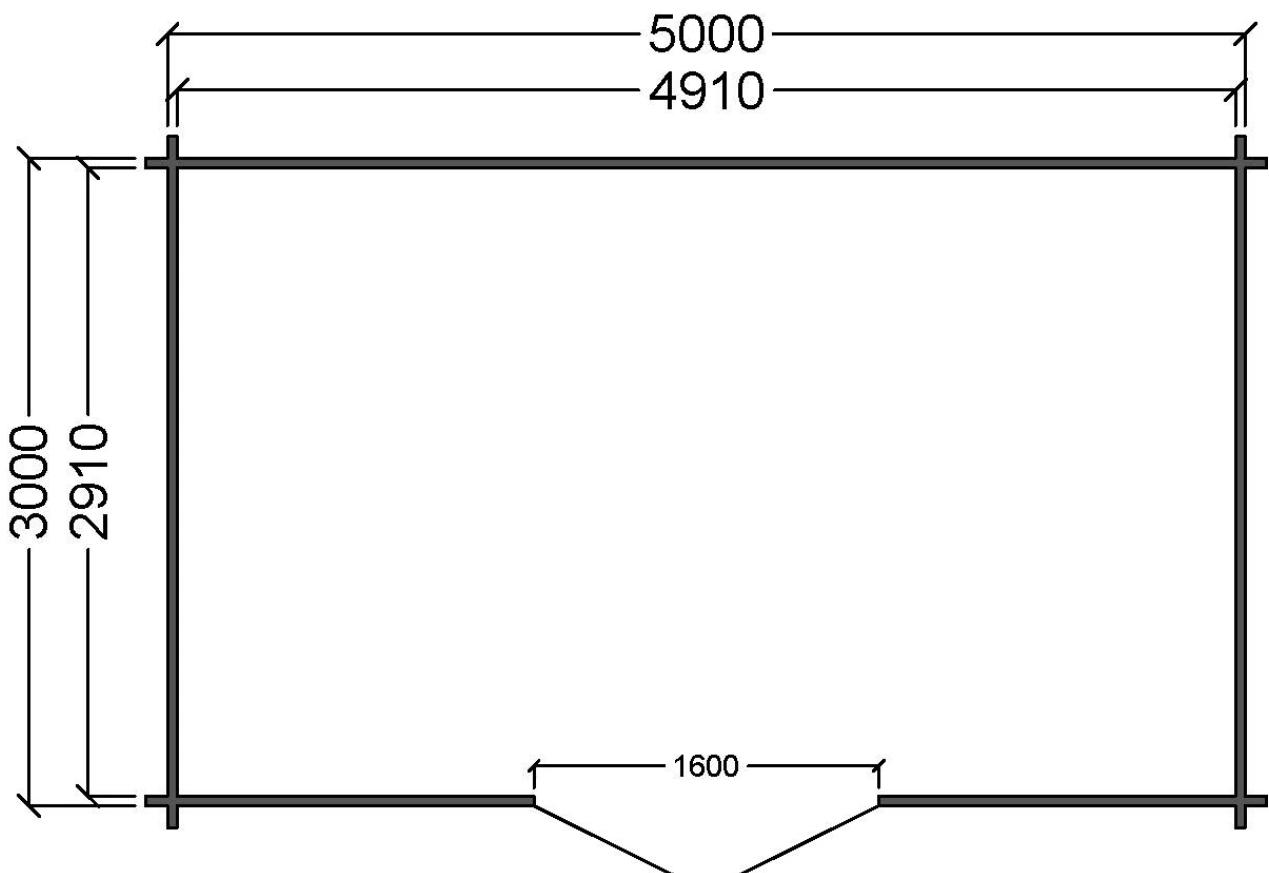

Storlek

Utv. mått: 5000 x 3000
Inv. höjd bak: 2080 mm
Inv. höjd fram: 2480 mm
Stugan är 15 kvm

Vägg

45x145 mm profilhyvlat hustimmer av gran
färdigfräst för enkel montering

Golv

45x120 C24 golvvåsar
22x95 spontat grangolv

Tak

45x145 C24 takåsar
22x95 spontad granpanel
22x120 vind & takfotsbrädor
Underlagspapp

Dörr

Pardörr 16x19 med låskista
Trycke & lås ingår ej

Fönster

Inga fönster ingår

Övrigt

22x95 foder till dörr & fönster
Lister till dörrar & fönster
Slagklossar medföljer

Pall

Inplastad & bandad
5600 x 1200 x 1200 LBH
Vikt ca: 1500 kg

Planritning

PDF genererad från <https://botniastugan.se>. Priser och specifikationer kan ändras utan föregående avisering. För mer information och aktuella priser, kontakta marcus@botniastugan.se.