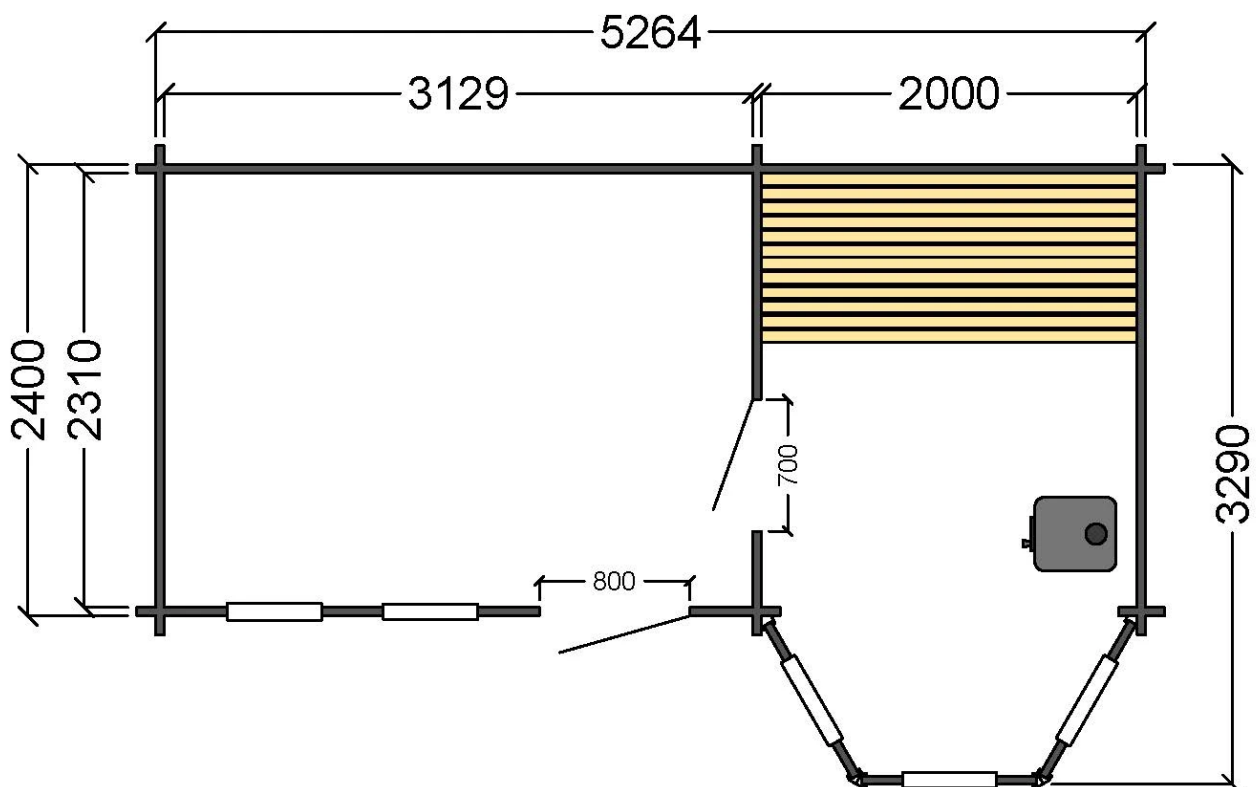

Bastulavarna kan flyttas om för ev. sängplats 900 x 2000 mm

Storlek

Utv. mått: 5464 x 2400 + burspråk

Inv. höjd bak: 2125 mm

Inv. höjdnock: 2420 mm

Stugan är 15 kvm

Vägg

45x145 mm profilhyvlat hustimmer av gran
färdigfräst för enkel montering

2 st 450x2000

Färdigtillverkade i asp

Självbärande anhall ingår

Övrigt

22x95 foder till dörr & fönster

Lister till dörrar & fönster

Slagklossar medföljer

Pall

Inplastade & bandade

5900 x 1200 x 1000 LBH

3000 x 1200 x 1200 LBH

Vikt ca: 1500 / 800 kg

Planritning

PDF genererad från <https://botniastugan.se>. Priser och specifikationer kan ändras utan föregående avisering. För mer information och aktuella priser, kontakta marcus@botniastugan.se.