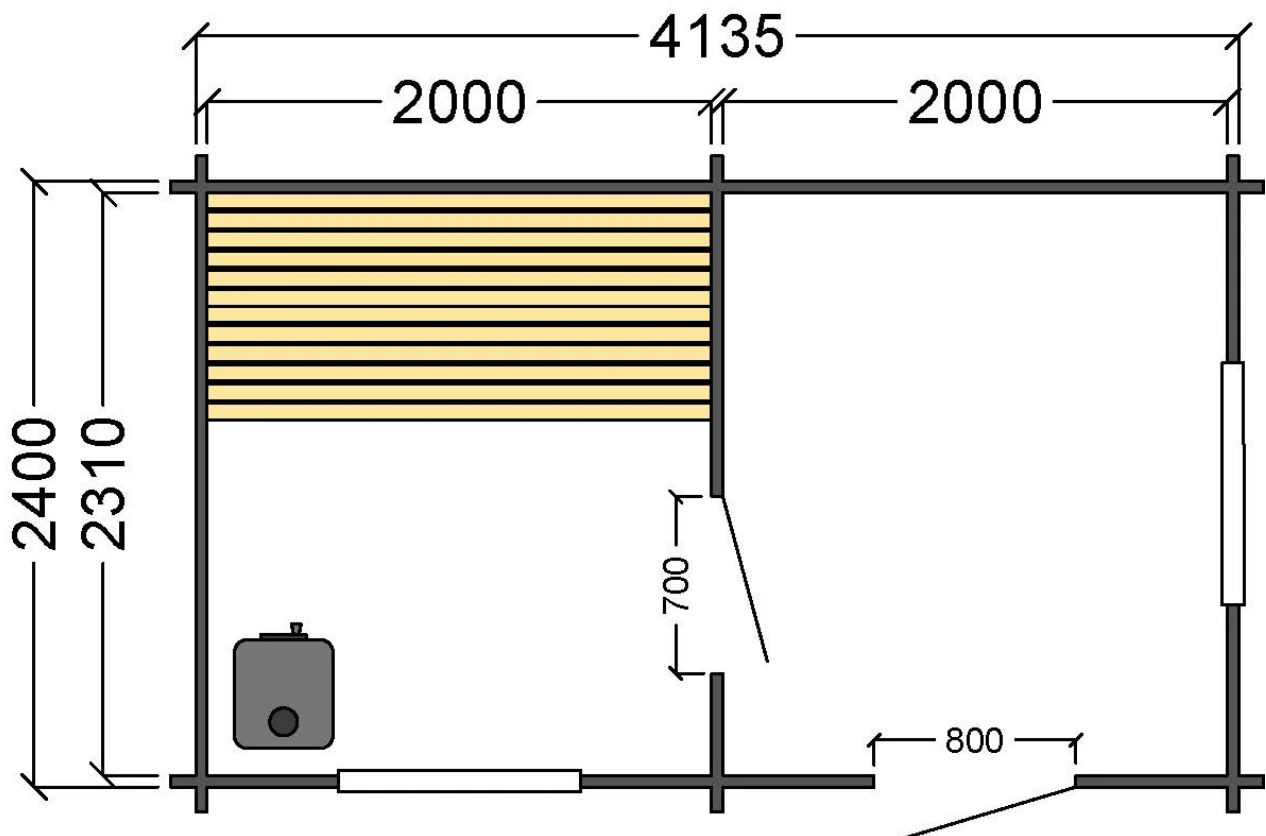

Storlek

Utv. mått: 4135 x 2400
Inv. höjd sidor: 2070 mm
Inv. höjdnock: 2440 mm
Stugan är 10 kvm

Vägg

45x145 mm profilhyvlat hustimmer av gran
färdigfräst för enkel montering

Dörr & Fönster

Ytterdörr 8x19 ruta & spröjs
Bastudörr 7x19 glas rökfärgat
Trycke & lås ingår ej
2 st 7x10 fönster ÖB med spröjs

Bastulavar

2 st 450x2000
Färdigtillverkade i asp
Självbärande anhåll ingår

Golv

45x120 C24 golvvåsar
22x95 spontat grangolv
Golvbrunn till bastudel ingår

Tak

45x120 C24 takåsar
22x95 spontad granpanel
22x120 vind & takfotsbrädor
Underlagspapp

Övrigt

22x95 foder till dörr & fönster
Lister till dörrar & fönster
Slagklossar medföljer

Pall

Inplastad & bandad
4900 x 1200 x 1400 LBH
Vikt ca: 1800 kg

Planritning