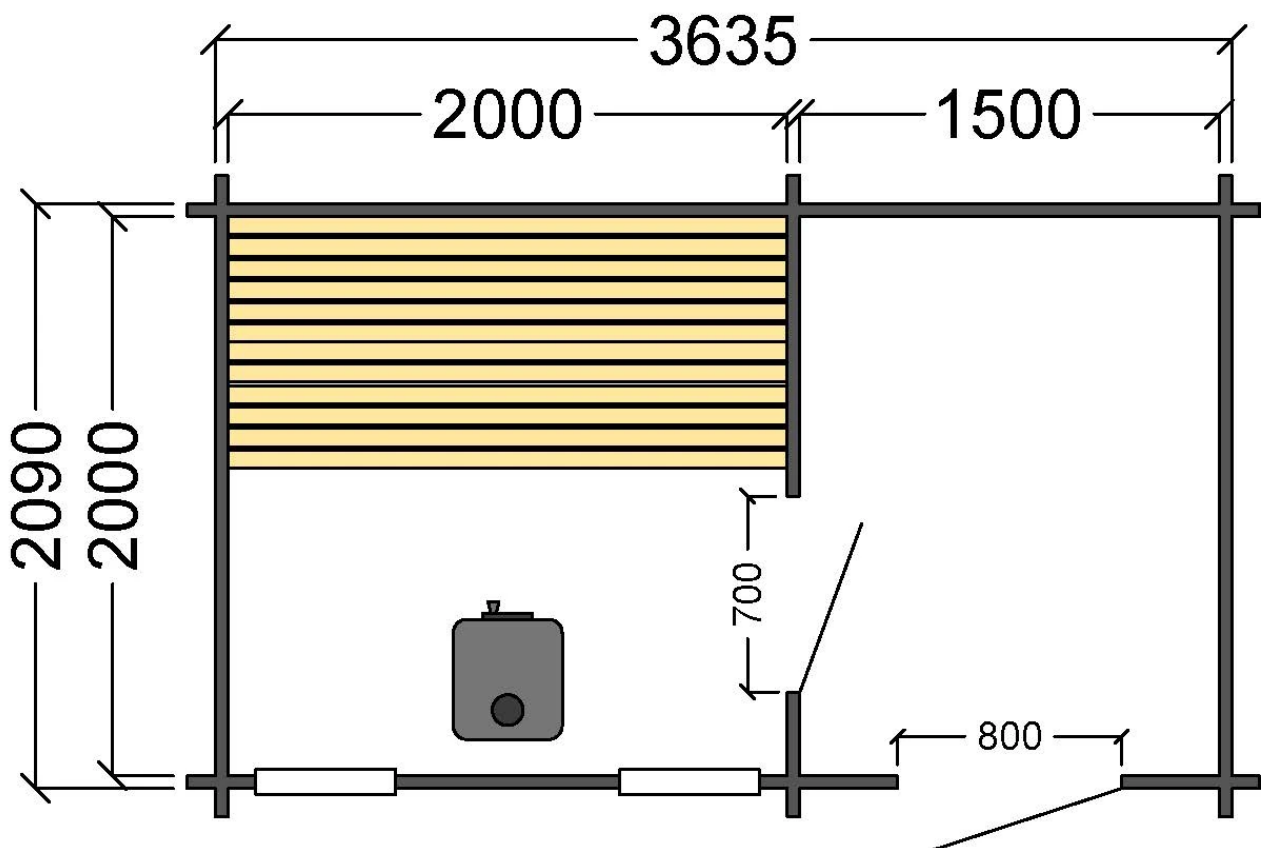

Storlek

Utv. mått: 3635 x 2090
Inv. höjd bak: 2010 mm
Inv. höjd fram: 2345 mm
Stugan är 7,6 kvm

Vägg

45x145 mm profilhyvlat hustimmer av gran
färdigfräst för enkel montering

Dörr & Fönster

Ytterdörr 8x19 ruta & spröjs
Bastudörr 7x19 glas rökfärgat
Trycke & lås ingår ej
2 st 5x13 fönster fast med spröjs

Bastulavar

2 st 450x2000
Färdigtillverkade i asp
Självbärande anhall ingår

Golv

45x120 C24 golvvåsar
22x95 spontat grangolv
Golvbrunn till bastudel ingår

Tak

45x120 C24 takåsar
22x95 spontad granpanel
22x120 vind & takfotsbrädor
Underlagspapp

Övrigt

22x95 foder till dörr & fönster
Lister till dörrar & fönster
Slagklossar medföljer

Pall

Inplastad & bandad
4300 x 1200 x 1400 LBH
Vikt ca: 1450 kg

Planritning